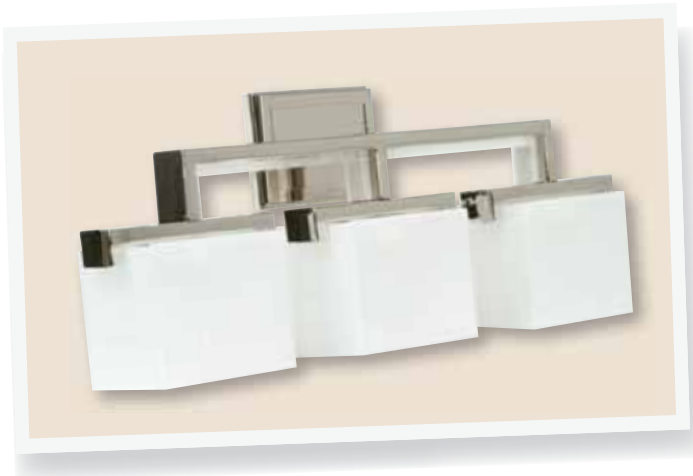

Vanity Lights

Elegance and modern functionality

Legion 102	Isabella 155
Aztec 104	Heritage 158
Marquis 105	Athena Bath Arm 161
Fresno 106	Moonglow 171
Holland 107	Addison 173
Brasilia 108	Panache 178
Florence 109	Kade 182
Racetrack 110	Garnett 184
Centurion 112	Frontier 194
Phalanx 114	Lite Rail 198
Racetrack 117	Sutton 5100
Viewpoint 140	Ophelia 6100
Denton 141	Builders 7100
Halstead 142	Mia 7500
Tordera 144	Riata 8100
Chaparral 150	Toscana 9100
Madison 152	
Cathryn 153	
Ryan 154	