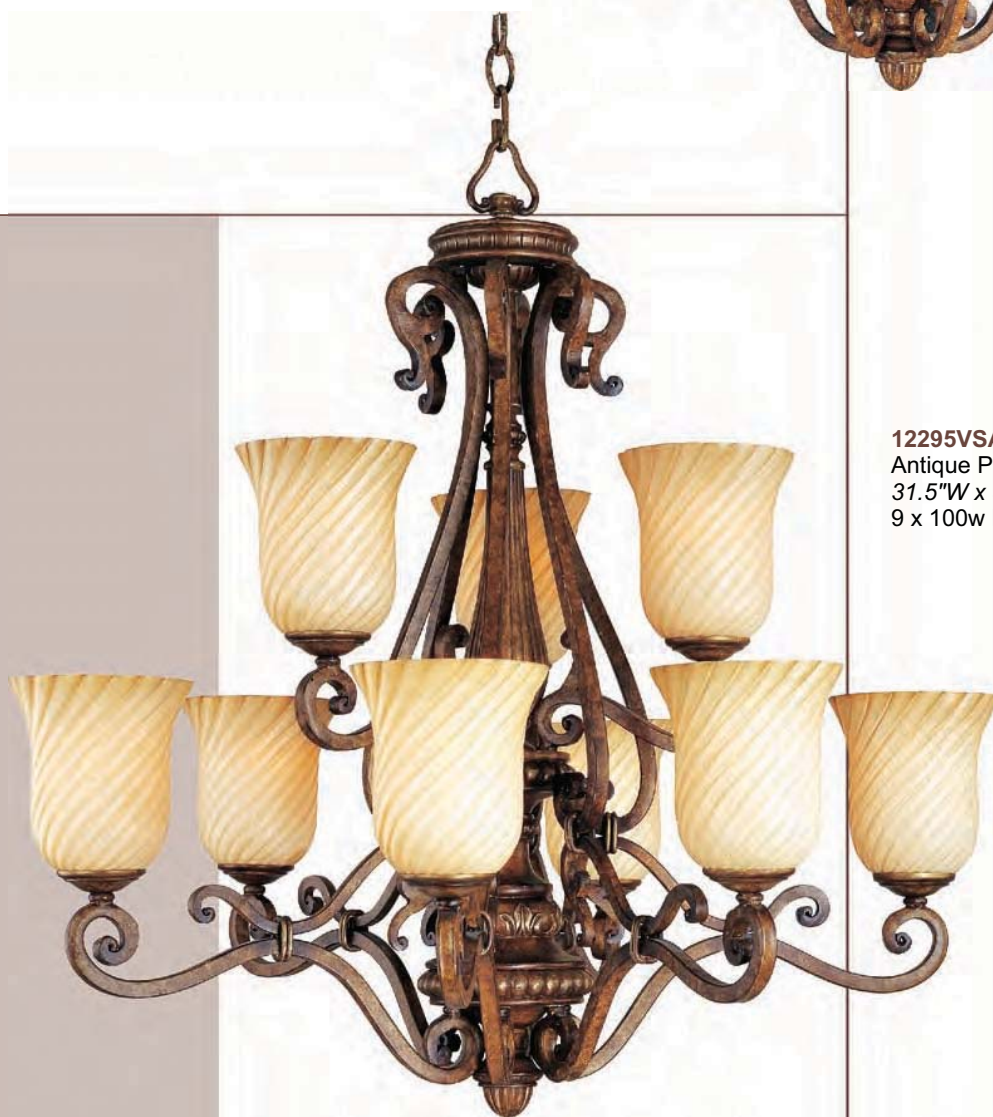

12292VSAP 21-Light Chandelier
Antique Pecan
43"W x 48"H
21 x 60w MB Bulbs

800.486.2946

maximlighting.com

12294VSAP 5-Light Chandelier
 Antique Pecan
 26.5"W x 27.5"H
 5 x 100w MB Bulbs

12295VSAP 9-Light Chandelier
 Antique Pecan
 31.5"W x 31"H
 9 x 100w MB Bulbs