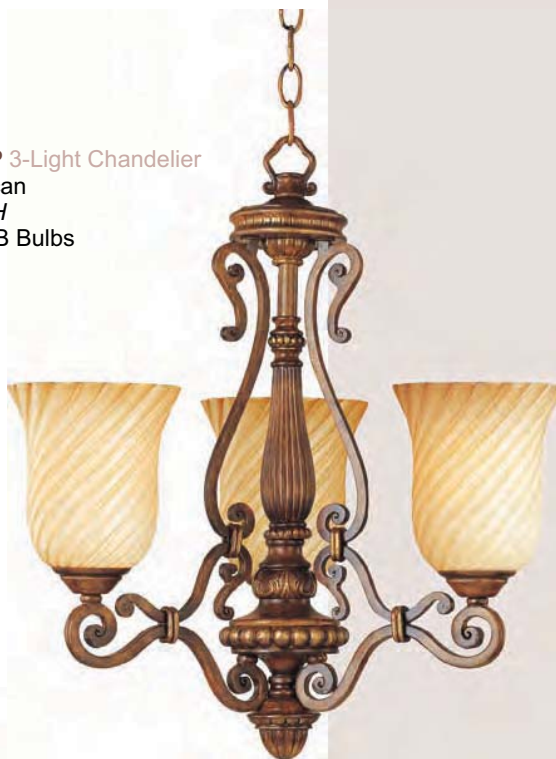

12293VSAP 3-Light Chandelier
Antique Pecan
19"W x 20"H
3 x 100w MB Bulbs