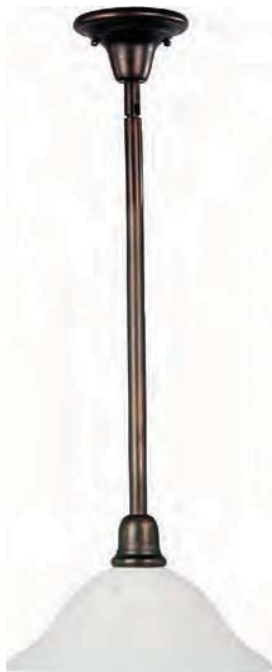

11092 SVOI, SVSN
2-Light Island Pendant
30.5"L x 13"W x 44"H
2 x 100w MB Bulbs

120°

11084 SVOI, SVSN
5-Light Chandelier
27.5"W x 44.5"H
5 x 100w MB Bulbs

120°

800.486.2946

maximlighting.com

91062 SVOI, SVSN 1-Light Pendant
13"W x 41"H
1 x 100w MB Bulb