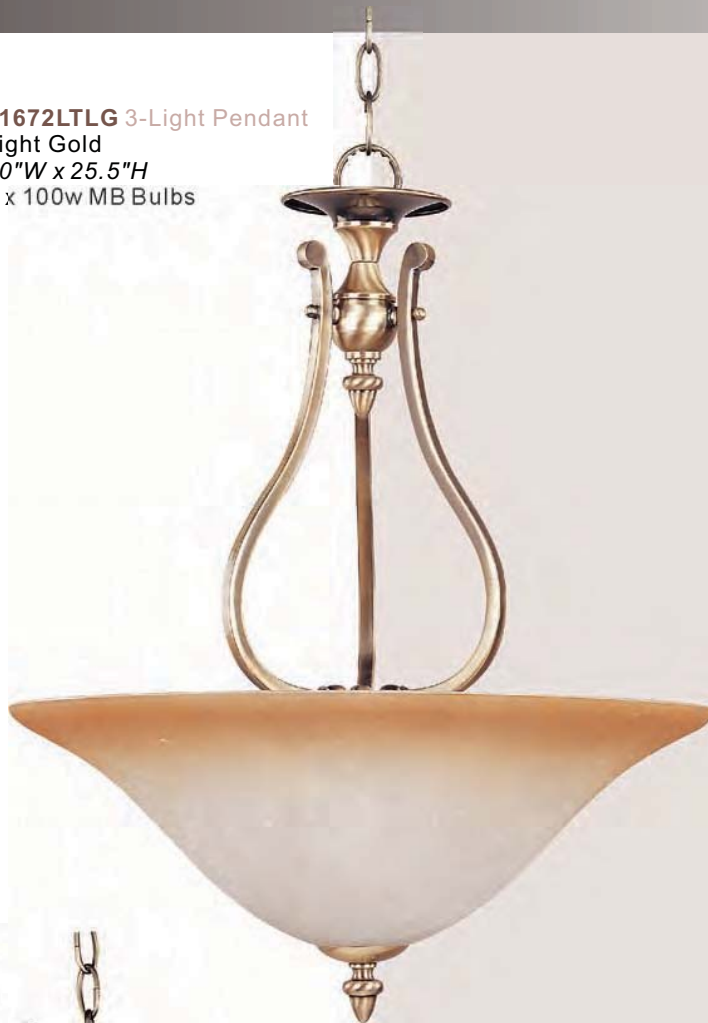

11672LTLG 3-Light Pendant
Light Gold
20"W x 25.5"H
3 x 100w MB Bulbs