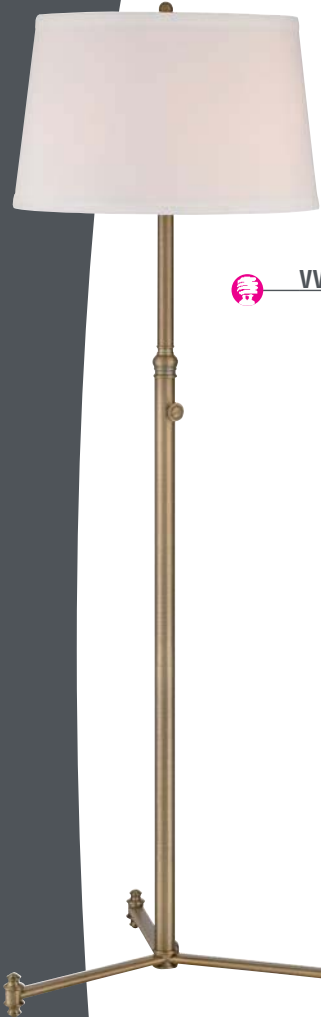

VVSY9358AB