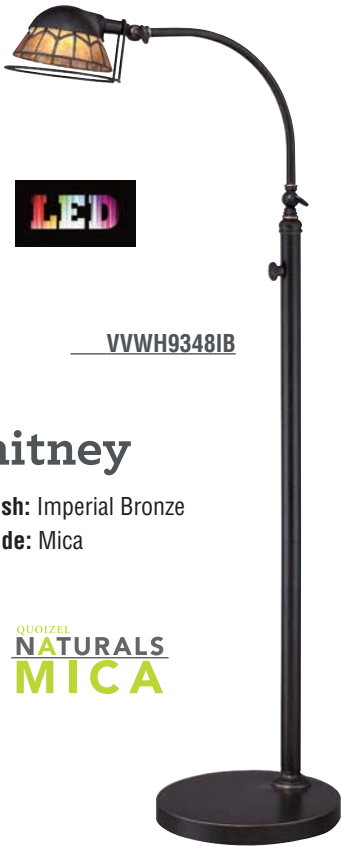

**DIMENSIONS**

20" H, 21" W, 8" Dp.

47.5" H, 21" W, 11" Dp.

**BULBS**

60-7W LED\*

60-7W LED\*

\*Bulbs Supplied

**NEW!**  
FOR 2014