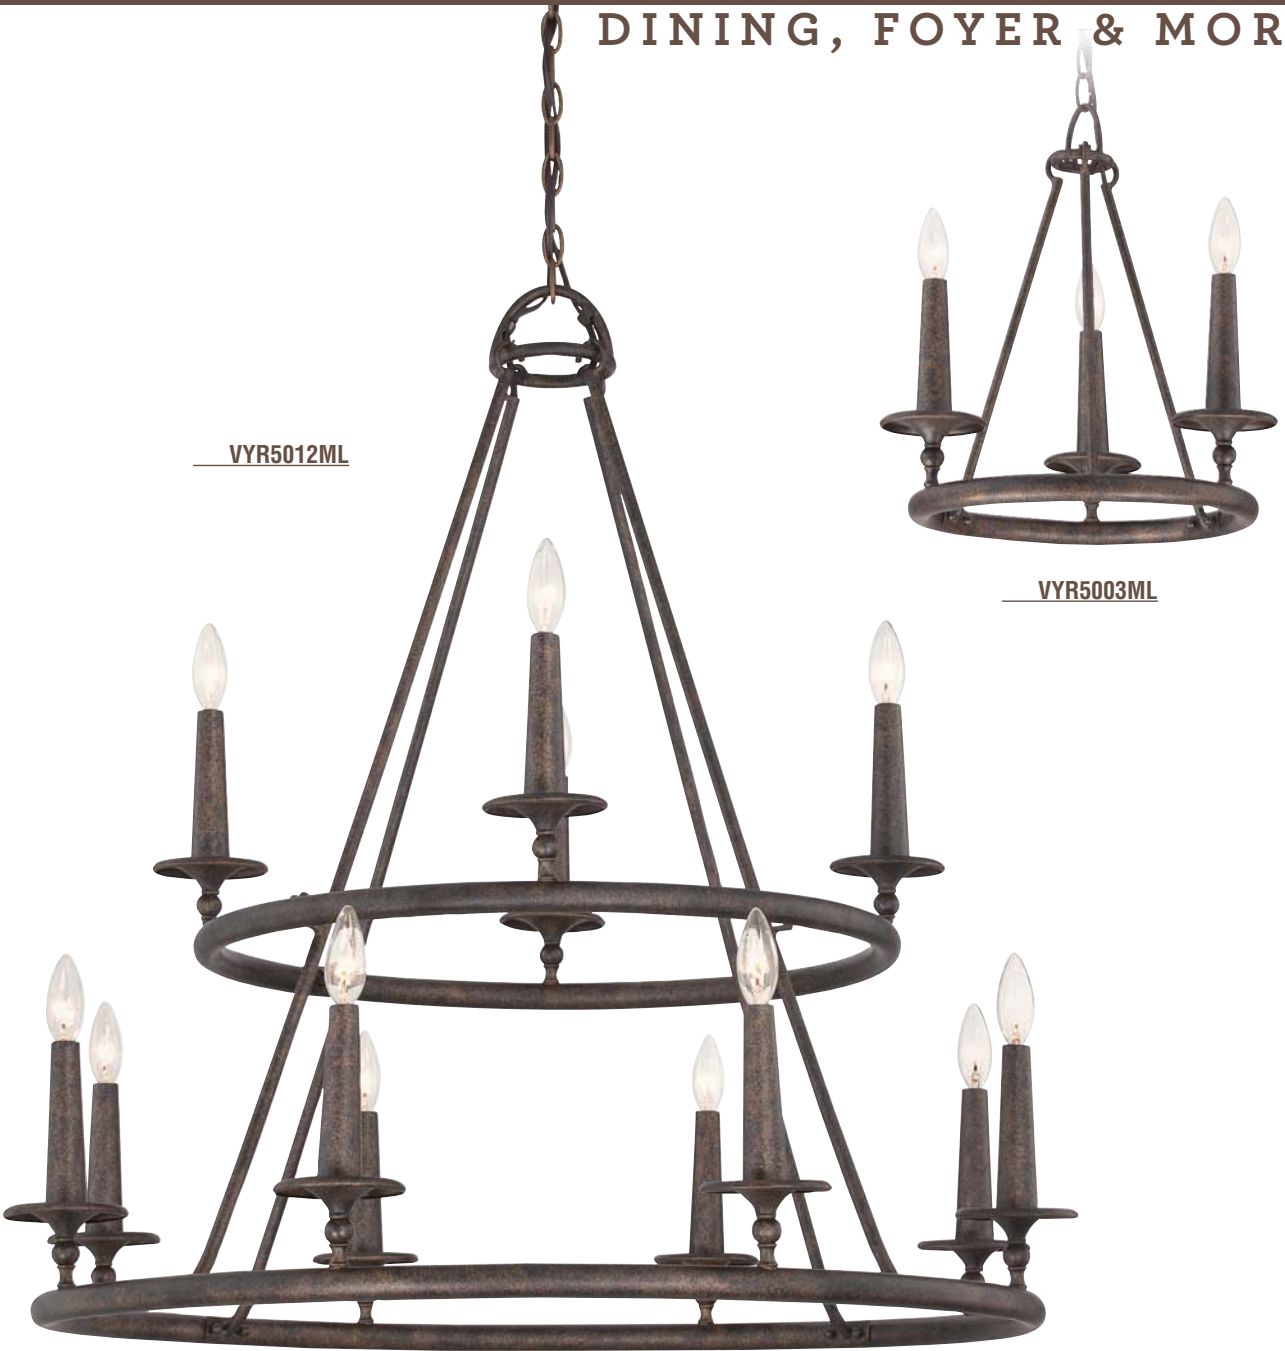

# Voyager

COLLECTION

Finish:  
Malaga

*Voyager*

←  
TAPERED  
METAL  
CANDLES

VYR5024ML

VYR5012ML

VYR5003ML