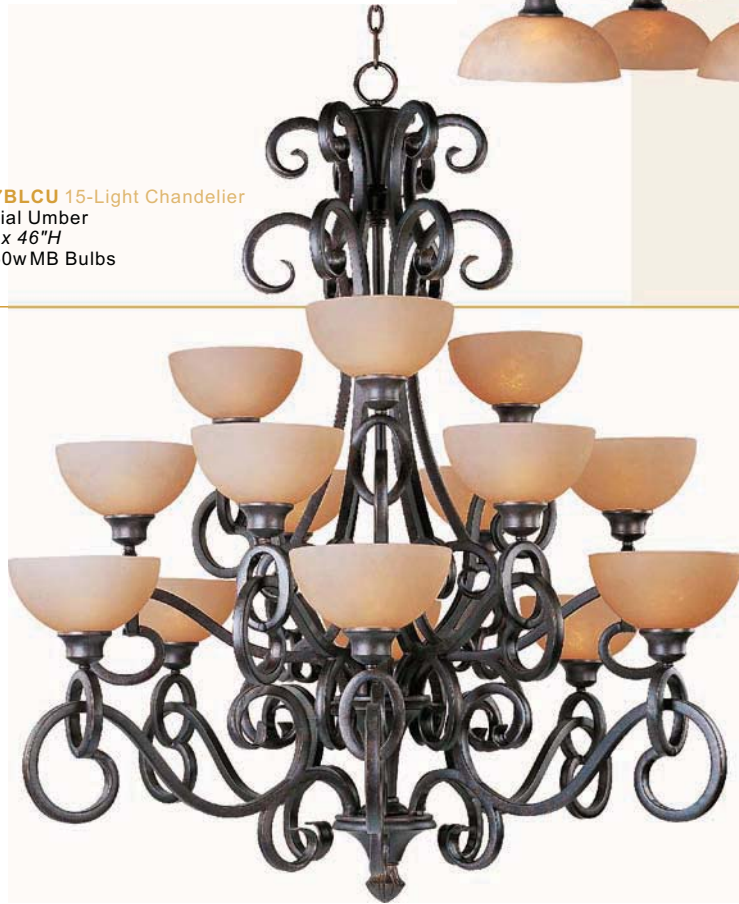

32307BLCU 15-Light Chandelier
Colonial Umber
45"W x 46"H
15 x 60wMB Bulbs