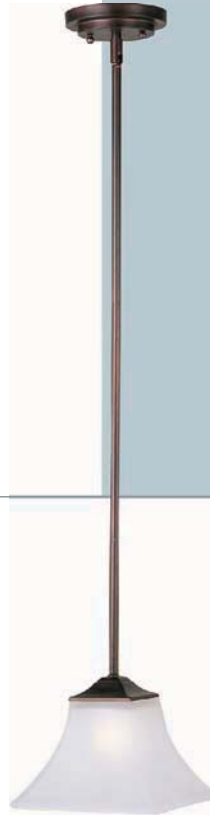

20096 FTOI, FTSN 9-Light Chandelier
31.5"W x 30"H
9 x 100wMB Bulbs

20091 FTOI, FTSN 2-Light Semi-Flush
13"W x 9"H
2 x 60wMB Bulbs

20093 FTOI, FTSN 2-Light Pendant
16"W x 24.5"H
2 x 60wMB Bulbs

92090 FTOI, FTSN
1-Light mini Pendant
8"W x 10.25"H
1 x 100wMB Bulb
*Additional stems available:
6" order STR06206OI, SN
12" order STR06212OI, SN
One 6" stem and three 12"
stems included.*