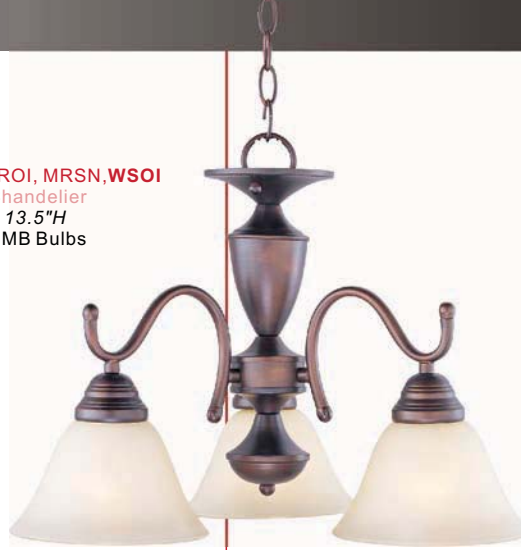

12061 MROI, MRSN, WSOI
3-Light Chandelier
19.5"W x 13.5"H
3 x 100w MB Bulbs

12063 MROI, MRSN, WSOI
5-Light Chandelier
25"W x 17"H
5 x 100w MB Bulbs

12062 MROI, MRSN, WSOI
5-Light Chandelier
25"W x 17.5"H
5 x 100w MB Bulbs