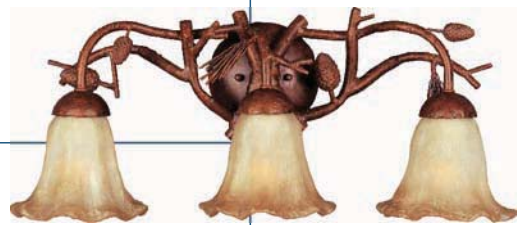

91051AVPT 1-Light Mini Pendant
Pine Tree
8"W x 30"H
1 x 100w MB Bulb

120°

800.486.2946

maximlighting.com

20716AVPT
1-Light Wall Sconce
Pine Tree
12"W x 12"H x 8"Ext.
1 x 100w MB Bulb

20717AVPT 2-Light Bath Vanity
Pine Tree
17.5"W x 10"H x 8"Ext.
2 x 100w MB Bulbs