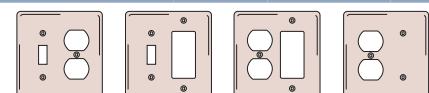

Combination

Gang	430 S/S	302/304 S/S	Nylon	
2	Toggle/Duplex	SS18L	SS18	NP18xx
2	Toggle/Decorator	SS126L	SS126	NP126xx
2	Duplex/Decorator	—	SS826	NP826xx
2	Duplex/Blank	—	SS138	NP138xx