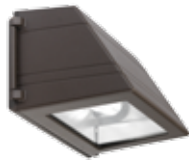

W. 5" x H. 12.25" EXT. 6.5", 4.89W
Uplight/9.78W Downlight

11251 BKT
Lantern

W. 5" x H. 12.25" EXT. 6.5", 4.89W
Uplight/9.78W Downlight

11077 AZT
Lantern

W. 5" x H. 5.5" EXT. 6",
15.42W

11077 BKT
Lantern

W. 5" x H. 5.5" EXT. 6",
15.42W