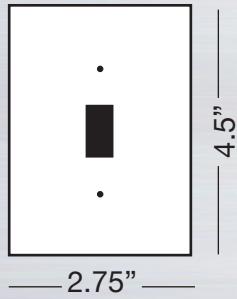

PAINTED METAL

Standard Size

- Duplex Recept., Interchangeable 3 Holes (10DR-71C)
- Toggle Switch, Single Recept. (1.405" ID Hole) (1T-10R)
- Toggle Switch, 5/8" ID Phone (Box Mntg. 3.281") (1T-01)
- Toggle Switch, Blank (Box Mntg. 3.281") (1T-1B)
- Toggle Switch, Block Duplex/GFI Receptacle (1T-SRM)
- Toggle Switch, Duplex Recept. (1T-10DR)
- Duplex Recept., Blank (Box Mntg. 3.281") (10DR-1B)
- Duplex Recept., 5/8" ID Phone (Box Mntg. 3.281) (10DR-01)
- Duplex Recept., Single Recept. (1.405" ID Hole) (10DR-10R)
- Duplex Recept., Block Duplex/GFI Recept. (10DR-SRM)
- 1 Blank (Box Mntg. 3.281") 20A TL Recept. 1.620" ID Hole (1B-3R)
- Duplex Recept., 20A TL Recept. (1.620" ID Hole) (10DR-3R)
- Duplex Recept., 30A Range/Dryer Recept. (2.125" ID Hole) (10DR-3D)

White Semi-Gloss (WA)	White Wrinkle (DW)	Ivory Semi-Gloss (IA)	Ivory Wrinkle (DI)	Brown Semi-Gloss (BK)	Brown Wrinkle (DB)	Almond Semi-Gloss (ALM)	Black Matte (BL)	Gray Semi-Gloss	Red Semi-Gloss (RA)	Aluminum Semi-Gloss (CDA)	Zinc Coat (AUNF) Unfinished
86172X	85172X	84172X	99172X	82172X	98172X		87172X	58172X	51172X	88172X	89172X
86512	85512	84512	99512	82512	98512		87512	58512	51512	88512	89512
86472	85472	84472	99472	82472	98472		87472	58472	51472	88472	89472
86522	85522	84522	99522	82522	98522		87522	58522	51522	88522	89522
86432	85432	84432	99432	82432	98432	44432	87432	58432	51432	88432	89432
86532	85532	84532	99532	82532	98532	44532	87532	58532	51532	88532	89532
86542	85542	84542	99542	82542	98542		87542	58542	51542	88542	89542
86582	85582	84582	99582	82582	98582		87582	58582	51582	88582	89582
86572	85572	84572	99572	82572	98572		87572	58572	51572	88572	89572
86672	85672	84672	99672	82672	98672	44672	87672	58672	51672	88672	89672
86360		84360	99360								
86390	85390	84390	99390	82390	98390		87390	58390	51390	88390	89390
86180	85180	84180	99180	82180	98180		87180	58180	51180	88180	89180