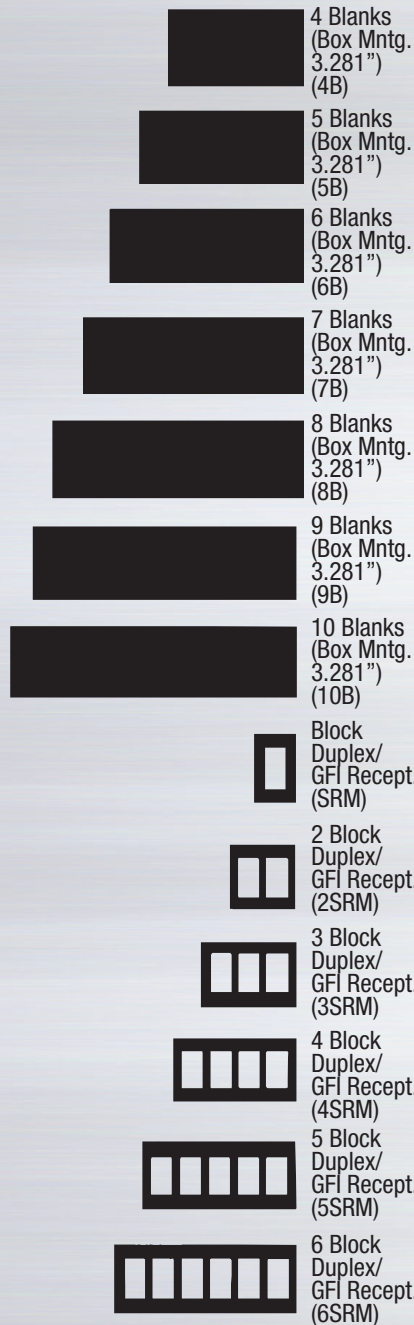

PAINTED METAL

Standard Size

White Semi-Gloss (WA)	White Wrinkle (DW)	Ivory Semi-Gloss (IA)	Ivory Wrinkle (DI)	Brown Semi-Gloss (BK)	Brown Wrinkle (DB)	Almond Semi-Gloss (ALM)	Black Matte (BL)	Gray Semi-Gloss	Red Semi-Gloss (RA)	Aluminum Semi-Gloss (CDA)	Zinc Coat (AUNF) Unfinished

4 Blanks (Box Mntg. 3.281") (4B)	86154	85154	84154	99154	82154	98154		87154	58154	51154	88154	89154
5 Blanks (Box Mntg. 3.281") (5B)	86155	85155	84155	99155	82155	98155		87155	58155	51155	88155	89155
6 Blanks (Box Mntg. 3.281") (6B)	86156	85156	84156	99156	82156	98156		87156	58156	51156	88156	89156
7 Blanks (Box Mntg. 3.281") (7B)	86157	85157	84157	99157	82157	98157		87157	58157	51157	88157	89157
8 Blanks (Box Mntg. 3.281") (8B)	86158	85158	84158	99158	82158	98158		87158	58158	51158	88158	89158
9 Blanks (Box Mntg. 3.281") (9B)	86159	85159	84159	99159	82159	98159		87159	58159	51159	88159	89159
10 Blanks (Box Mntg. 3.281") (10B)	86160	85160	84160	99160	82160	98160		87160	58160	51160	88160	89160
Block Duplex/GFI Recept. (SRM)	86401	85401	84401	99401	82401	98401	44401	87401	58401	51401	88401	89401
2 Block Duplex/GFI Recept. (2SRM)	86402	85402	84402	99402	82402	98402	44402	87402	58402	51402	88402	89402
3 Block Duplex/GFI Recept. (3SRM)	86403	85403	84403	99403	82403	98403	44403	87403	58403	51403	88403	89403
4 Block Duplex/GFI Recept. (4SRM)	86404	85404	84404	99404	82404	98404	44404	87404	58404	51404	88404	89404
5 Block Duplex/GFI Recept. (5SRM)	86405	85405	84405	99405	82405	98405	44405	87405	58405	51405	88405	89405
6 Block Duplex/GFI Recept. (6SRM)	86406	85406	84406	99406	82406	98406	44406	87406	58406	51406	88406	89406