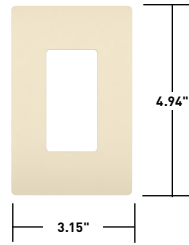

Ordering Information

radiant® Screwless Wall Plates – Polycarbonate Screwless Wall Plates – Plastic Subplate included

Description	Color	26 Openings	
One Gang	Ivory	RWP26I	
	White	RWP26W	
	Brown	RWP26	
	Gray	RWP26GRY	
	Black	RWP26BK	
	Light Almond	RWP26LA	
	Two Gang	Ivory	RWP262I
White		RWP262W	
Brown		RWP262	
Gray		RWP262GRY	
Black		RWP262BK	
Light Almond		RWP262LA	
Three Gang		Ivory	RWP263I
	White	RWP263W	
	Brown	RWP263	
	Gray	RWP263GRY	
	Black	RWP263BK	
	Light Almond	RWP263LA	
	Four Gang	Ivory	RWP264I
White		RWP264W	
Brown		RWP264	
Gray		RWP264GRY	
Black		RWP264BK	
Light Almond		RWP264LA	
Five Gang		Ivory	RWP265I
	White	RWP265W	
	Brown	RWP265	
	Gray	RWP265GRY	
	Black	RWP265BK	
	Light Almond	RWP265LA	
	Six Gang	Ivory	RWP266I
White		RWP266W	
Brown		RWP266	
Gray		RWP266GRY	
Black		RWP266BK	
Light Almond		RWP266LA	

One Gang