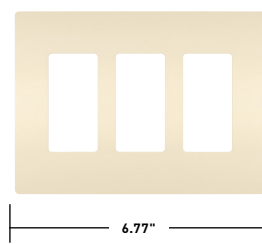

### radiant® Screwless Wall Plates – Polycarbonate Screwless Wall Plates – Plastic Subplate included

Description	Color	26 Openings
<b>One Gang</b>	Ivory	RWP26I
	White	RWP26W
	Brown	RWP26
	Gray	RWP26GRY
	Black	RWP26BK
	Light Almond	RWP26LA
	<b>Two Gang</b>	Ivory
White		RWP262W
Brown		RWP262
Gray		RWP262GRY
Black		RWP262BK
Light Almond		RWP262LA
<b>Three Gang</b>		Ivory
	White	RWP263W
	Brown	RWP263
	Gray	RWP263GRY
	Black	RWP263BK
	Light Almond	RWP263LA
	<b>Four Gang</b>	Ivory
White		RWP264W
Brown		RWP264
Gray		RWP264GRY
Black		RWP264BK
Light Almond		RWP264LA
<b>Five Gang</b>		Ivory
	White	RWP265W
	Brown	RWP265
	Gray	RWP265GRY
	Black	RWP265BK
	Light Almond	RWP265LA
	<b>Six Gang</b>	Ivory
White		RWP266W
Brown		RWP266
Gray		RWP266GRY
Black		RWP266BK
Light Almond		RWP266LA

**One Gang**

**Two Gang**

**Three Gang**

**Four Gang**

**One Gang  
Plastic Subplate**

**Two Gang  
Plastic Subplate**

### Screwless 26 Openings Plastic Subplate included

Description	Height	Width
<b>One Gang</b>	4.94"	3.15"
<b>Two Gang</b>	4.94"	4.96"
<b>Three Gang</b>	4.94"	6.77"
<b>Four Gang</b>	4.94"	8.59"
<b>Five Gang</b>	4.94"	10.40"
<b>Six Gang</b>	4.94"	12.21"