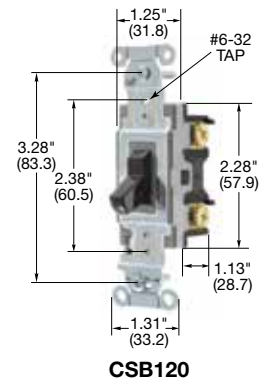

## Toggle Specification Grade Commercial Series, 15A, 120/277V AC

Description	Toggle Color	Single Pole	Double Pole	Three Way	Four Way
Toggle, back and side wired.	Black	<b>CSB115BK</b>	<b>CSB215BK</b>	<b>CSB315BK</b>	<b>CSB415BK</b>
	Brown	<b>CSB115</b>	<b>CSB215</b>	<b>CSB315</b>	<b>CSB415</b>
	Gray	<b>CSB115GY</b>	<b>CSB215GY</b>	<b>CSB315GY</b>	<b>CSB415GY</b>
	Ivory	<b>CSB115I</b>	<b>CSB215I</b>	<b>CSB315I</b>	<b>CSB415I</b>
	Light Almond	<b>CSB115LA</b>	<b>CSB215LA</b>	<b>CSB315LA</b>	<b>CSB415LA</b>
	White	<b>CSB115W</b>	<b>CSB215W</b>	<b>CSB315W</b>	<b>CSB415W</b>

## 20A, 120/277V AC

Description	Toggle Color	Single Pole	Double Pole	Three Way	Four Way
Toggle, back and side wired.	Black	<b>CSB120BK</b>	<b>CSB220BK</b>	<b>CSB320BK</b>	<b>CSB420BK</b>
	Brown	<b>CSB120</b>	<b>CSB220</b>	<b>CSB320</b>	<b>CSB420</b>
	Gray	<b>CSB120GY</b>	<b>CSB220GY</b>	<b>CSB320GY</b>	<b>CSB420GY</b>
	Ivory	<b>CSB120I</b>	<b>CSB220I</b>	<b>CSB320I</b>	<b>CSB420I</b>
	Light Almond	<b>CSB120LA</b>	<b>CSB220LA</b>	<b>CSB320LA</b>	<b>CSB420LA</b>
	Red	<b>CSB120R</b>	<b>CSB220R</b>	<b>CSB320R</b>	<b>CSB420R</b>
	White	<b>CSB120W</b>	<b>CSB220W</b>	<b>CSB320W</b>	<b>CSB420W</b>

## 20A, 120/277V AC

Description	Toggle Color	Single Pole	Double Pole	Three Way	Four Way
Toggle, side wired only.	Black	<b>CS120BK</b>	—	<b>CS320BK</b>	—
	Brown	<b>CS120</b>	—	<b>CS320</b>	—
	Gray	<b>CS120GY</b>	—	<b>CS320GY</b>	—
	Ivory	<b>CS120I</b>	—	<b>CS320I</b>	—
	Light Almond	<b>CS120LA</b>	—	<b>CS320LA</b>	—
	White	<b>CS120W</b>	—	<b>CS320W</b>	—

## Framed Toggle Specification Grade Commercial Series, 20A, 120V AC

Description	Toggle Color	Single Pole	Double Pole	Three Way	Four Way
Nylon toggle, back and side wired.	Ivory	<b>CSB120IF</b>	—	<b>CSB320IF</b>	—
	Light Almond	<b>CSB120LAF</b>	—	<b>CSB320LAF</b>	—
	White	<b>CSB120WF</b>	—	<b>CSB320WF</b>	—