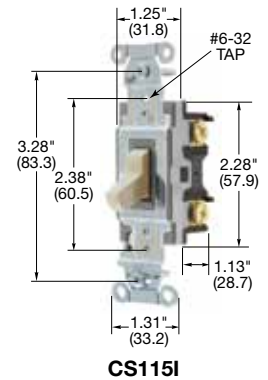

## 20A, 120/277V AC

Description	Toggle Color	Single Pole	Double Pole	Three Way	Four Way
Toggle, back and side wired.	Black	<b>CSB120BK</b>	<b>CSB220BK</b>	<b>CSB320BK</b>	<b>CSB420BK</b>
	Brown	<b>CSB120</b>	<b>CSB220</b>	<b>CSB320</b>	<b>CSB420</b>
	Gray	<b>CSB120GY</b>	<b>CSB220GY</b>	<b>CSB320GY</b>	<b>CSB420GY</b>
	Ivory	<b>CSB120I</b>	<b>CSB220I</b>	<b>CSB320I</b>	<b>CSB420I</b>
	Light Almond	<b>CSB120LA</b>	<b>CSB220LA</b>	<b>CSB320LA</b>	<b>CSB420LA</b>
	Red	<b>CSB120R</b>	<b>CSB220R</b>	<b>CSB320R</b>	<b>CSB420R</b>
	White	<b>CSB120W</b>	<b>CSB220W</b>	<b>CSB320W</b>	<b>CSB420W</b>

## Toggle Specification Grade Commercial Series, 15A, 120/277V AC

Description	Toggle Color	Single Pole	Double Pole	Three Way	Four Way
Toggle, side wired only.	Black	<b>CS115BK</b>	—	<b>CS315BK</b>	—
	Brown	<b>CS115</b>	—	<b>CS315</b>	—
	Gray	<b>CS115GY</b>	—	<b>CS315GY</b>	—
	Ivory	<b>CS115I</b>	—	<b>CS315I</b>	—
	Light Almond	<b>CS115LA</b>	—	<b>CS315LA</b>	—
	White	<b>CS115W</b>	—	<b>CS315W</b>	—

## 20A, 120/277V AC

Description	Toggle Color	Single Pole	Double Pole	Three Way	Four Way
Toggle, side wired only.	Black	<b>CS120BK</b>	—	<b>CS320BK</b>	—
	Brown	<b>CS120</b>	—	<b>CS320</b>	—
	Gray	<b>CS120GY</b>	—	<b>CS320GY</b>	—
	Ivory	<b>CS120I</b>	—	<b>CS320I</b>	—
	Light Almond	<b>CS120LA</b>	—	<b>CS320LA</b>	—
	White	<b>CS120W</b>	—	<b>CS320W</b>	—

## Framed Toggle Specification Grade Commercial Series, 20A, 120V AC

Description	Toggle Color	Single Pole	Double Pole	Three Way	Four Way
Nylon toggle, back and side wired.	Ivory	<b>CSB120IF</b>	—	<b>CSB320IF</b>	—
	Light Almond	<b>CSB120LAF</b>	—	<b>CSB320LAF</b>	—
	White	<b>CSB120WF</b>	—	<b>CSB320WF</b>	—