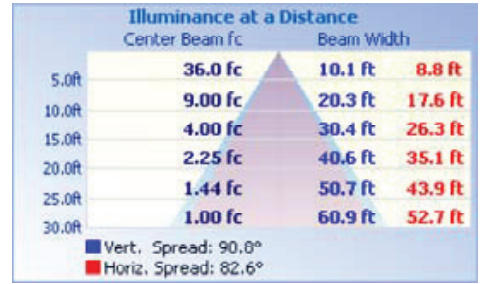

Total Luminaire Efficiency = 100.00%

42 Watt

Zonal Lumen Summary

Zone	Lumens	% Luminaire
0-30	713.62	15.00
0-40	1152.94	24.20
0-60	2254.43	47.20
60-80	1183.71	24.80
70-80	571.39	12.00
90-120	662.15	13.90
90-180	835.43	17.50
0-180	4771.71	100.00

Total Luminaire Efficiency = 100.00%

59 Watt

Zonal Lumen Summary

Zone	Lumens	% Luminaire
0-30	1064.78	14.90
0-40	1739.05	24.30
0-60	3342.91	46.80
60-80	1715.37	24.00
70-80	819.34	11.50
90-120	1040.1	14.50
90-180	1371.32	19.20
0-180	7150.25	100.00