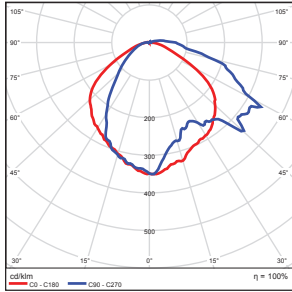

Photocell

P10036	SEN-PHO-BT-MT/MV	Button Photocell 120-277V
--------	------------------	---------------------------

Photometric Data

28 Watt

Zonal Lumen Summary

Zone	Lumens	% Luminaire
0-30	718.41	23.90
0-40	1169.04	38.90
0-60	2162.92	71.90
60-80	643.09	21.40
70-80	248.98	8.30
90-120	76.78	2.60
90-180	81.02	2.70
0-180	3008.65	100.00