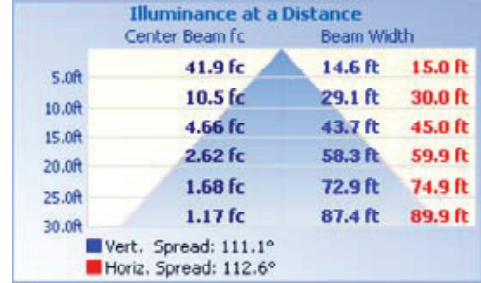

Photocell

P10036	SEN-PHO-BT-MT/MV	Button Photocell 120-277V
--------	------------------	---------------------------

Photometric Data

28 Watt

Zonal Lumen Summary

Zone	Lumens	% Luminaire
0-30	718.41	23.90
0-40	1169.04	38.90
0-60	2162.92	71.90
60-80	643.09	21.40
70-80	248.98	8.30
90-120	76.78	2.60
90-180	81.02	2.70
0-180	3008.65	100.00

Total Luminaire Efficiency = 100.00%

42 Watt

Zonal Lumen Summary

Zone	Lumens	% Luminaire
0-30	713.62	15.00
0-40	1152.94	24.20
0-60	2254.43	47.20
60-80	1183.71	24.80
70-80	571.39	12.00
90-120	662.15	13.90
90-180	835.43	17.50
0-180	4771.71	100.00