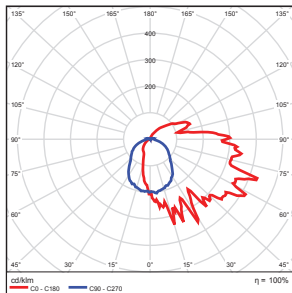

Total Luminaire Efficiency = 100.00%

42 Watt

Zonal Lumen Summary

Zone	Lumens	% Luminaire
0-30	713.62	15.00
0-40	1152.94	24.20
0-60	2254.43	47.20
60-80	1183.71	24.80
70-80	571.39	12.00
90-120	662.15	13.90
90-180	835.43	17.50
0-180	4771.71	100.00

Total Luminaire Efficiency = 100.00%

59 Watt

Zonal Lumen Summary

Zone	Lumens	% Luminaire
0-30	1064.78	14.90
0-40	1739.05	24.30
0-60	3342.91	46.80
60-80	1715.37	24.00
70-80	819.34	11.50
90-120	1040.1	14.50
90-180	1371.32	19.20
0-180	7150.25	100.00