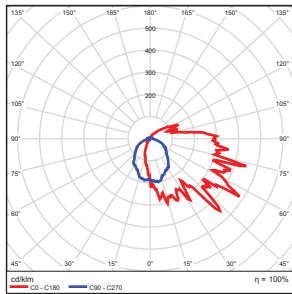

Photocell

P10036	SEN-PHO-BT-MT/MV	Button Photocell 120-277V
--------	------------------	---------------------------

Photometric Data

28 Watt

Zonal Lumen Summary

Zone	Lumens	% Luminaire
0-30	718.41	23.90
0-40	1169.04	38.90
0-60	2162.92	71.90
60-80	643.09	21.40
70-80	248.98	8.30
90-120	76.78	2.60
90-180	81.02	2.70
0-180	3008.65	100.00

Total Luminaire Efficiency = 100.00%

42 Watt

Zonal Lumen Summary

Zone	Lumens	% Luminaire
0-30	713.62	15.00
0-40	1152.94	24.20
0-60	2254.43	47.20
60-80	1183.71	24.80
70-80	571.39	12.00
90-120	662.15	13.90
90-180	835.43	17.50
0-180	4771.71	100.00