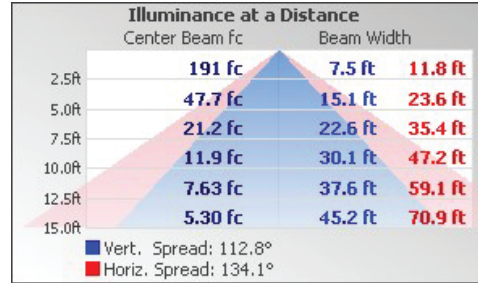

Photometric Data

40 Watt-5000K-Motion Sensor

Zonal Lumen Summary

Zone	Lumens	% Luminaire
0-30	935.88	21.30
0-40	1547.93	35.20
0-60	2826.69	64.30
60-80	930.82	21.20
70-80	399.49	9.10
90-120	327.13	7.40
90-180	375.12	8.50
0-180	4397.57	100.00

Total Luminaire Efficiency = 100.00%

40 Watt-4000K

Zonal Lumen Summary

Zone	Lumens	% Luminaire
0-30	935.88	21.30
0-40	1547.93	35.20
0-60	2826.69	64.30
60-80	930.82	21.20
70-80	399.49	9.10
90-120	327.13	7.40
90-180	375.12	8.50
0-180	4397.57	100.00