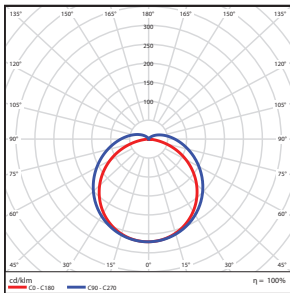

Photometric Data

40 Watt-5000K-Motion Sensor

Zonal Lumen Summary

Zone	Lumens	% Luminaire
0-30	935.88	21.30
0-40	1547.93	35.20
0-60	2826.69	64.30
60-80	930.82	21.20
70-80	399.49	9.10
90-120	327.13	7.40
90-180	375.12	8.50
0-180	4397.57	100.00

Total Luminaire Efficiency = 100.00%

40 Watt-4000K

Zonal Lumen Summary

Zone	Lumens	% Luminaire
0-30	935.88	21.30
0-40	1547.93	35.20
0-60	2826.69	64.30
60-80	930.82	21.20
70-80	399.49	9.10
90-120	327.13	7.40
90-180	375.12	8.50
0-180	4397.57	100.00