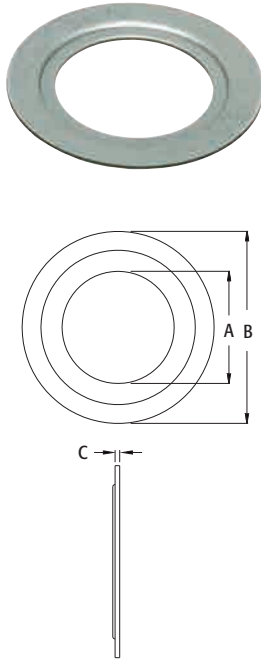

Reducing Washers

Plated steel.

CATALOG NUMBER	UPC/DCI/NAED MFG #018997	SIZE	UNIT PKG	STD PKG	DIM A	DIM B	DIM C
RW1	95100	3/4 x 1/2	250	1000	.870	1.420	.035
RW2	95200	1 x 1/2	100	400	.870	1.710	.035
RW3	95300	1 x 3/4	100	400	1.060	1.710	.035
RW4	95400	1-1/4 x 1/2	200	200	.870	2.080	.035
RW5	95500	1-1/4 x 3/4	200	200	1.060	2.080	.035
RW6	95600	1-1/4 x 1	200	200	1.380	2.080	.035
RW7	95700	1-1/2 x 1/2	100	100	.870	2.635	.035
RW8	95800	1-1/2 x 3/4	100	100	1.060	2.635	.035
RW9	95900	1-1/2 x 1	100	100	1.335	2.635	.035
RW10	95101	1-1/2 x 1-1/4	100	100	1.690	2.635	.035
RW11	95110	2 x 1/2	50	50	.870	3.265	.035
RW12	95120	2 x 3/4	50	50	1.060	3.265	.035
RW13	95130	2 x 1	50	50	1.335	3.265	.035
RW14	95140	2 x 1-1/4	50	50	1.690	3.265	.035
RW15	95150	2 x 1-1/2	50	50	1.935	3.265	.035
RW16	95160	2-1/2 x 1/2	50	50	.870	3.265	.035
RW17	95170	2-1/2 x 3/4	50	50	1.060	3.265	.035
RW18	95180	2-1/2 x 1	50	50	1.370	3.265	.035
RW19	95190	2-1/2 x 1-1/4	50	50	1.750	3.265	.035
RW20	95201	2-1/2 x 1-1/2	50	50	1.935	3.265	.035
RW21	95210	2-1/2 x 2	50	50	2.425	3.265	.035
RW22	95220	3 x 1/2	25	25	.870	4.490	.040
RW23	95230	3 x 3/4	25	25	1.060	4.490	.040
RW24	95240	3 x 1	25	25	1.360	4.490	.045
RW25	95250	3 x 1-1/4	25	25	1.750	4.490	.040
RW26	95260	3 x 1-1/2	25	25	1.935	4.490	.040
RW27	95270	3 x 2	25	25	2.424	4.490	.040
RW28	95280	3 x 2-1/2	25	25	2.940	4.490	.040
RW29	95290	3-1/2 x 1/2	10	10	.870	5.000	.060
RW30	95301	3-1/2 x 3/4	10	10	1.060	5.000	.060
RW31	95310	3-1/2 x 1	10	10	1.360	5.000	.060
RW32	95320	3-1/2 x 1-1/4	10	10	1.750	5.000	.060
RW33	95330	3-1/2 x 1-1/2	10	10	1.935	5.000	.060
RW34	95340	3-1/2 x 2	10	10	2.425	5.000	.060
RW35	95350	3-1/2 x 2-1/2	10	10	2.920	5.000	.060
RW36	95360	3-1/2 x 3	10	10	3.560	5.000	.060
RW37	95370	4 x 1/2	10	10	.870	5.500	.065
RW38	95380	4 x 3/4	10	10	1.060	5.500	.065
RW39	95390	4 x 1	10	10	1.360	5.500	.065
RW40	95401	4 x 1-1/4	10	10	1.715	5.500	.065
RW41	95410	4 x 1-1/2	10	10	1.970	5.500	.065
RW42	95420	4 x 2	10	10	2.435	5.500	.065
RW43	95430	4 x 2-1/2	10	10	2.920	5.500	.065
RW44	95440	4 x 3	10	10	3.560	5.500	.065
RW45	95450	4 x 3-1/2	10	10	4.050	5.500	.065