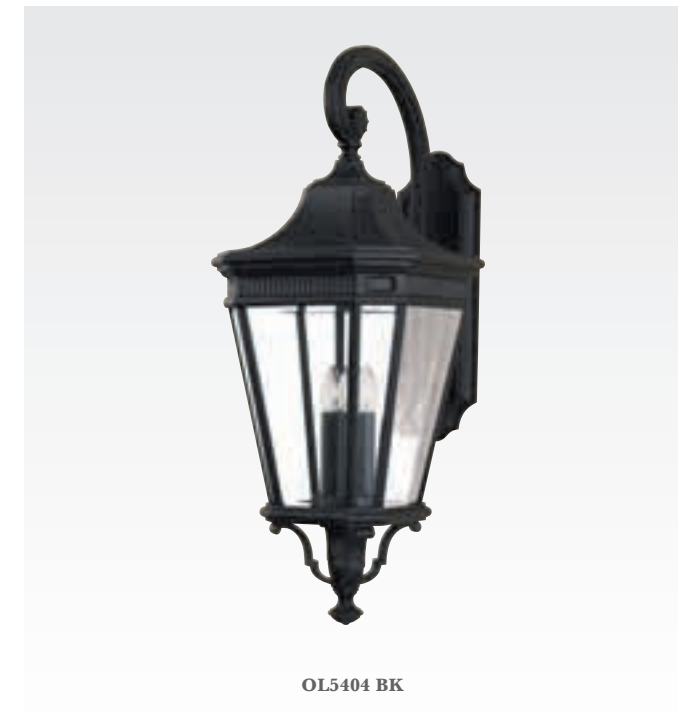

OL5408 BK
H: 27 1/2" W: 12"
(3) 60W Candelabra
Die Cast Aluminum

post/pier lantern

OL5407 BK
H: 22 1/2" W: 9 1/2"
(3) 60W Candelabra
Die Cast Aluminum

OL5412 BK

OL5411 BK

OL5413 BK

OL5404 BK

hanging lantern