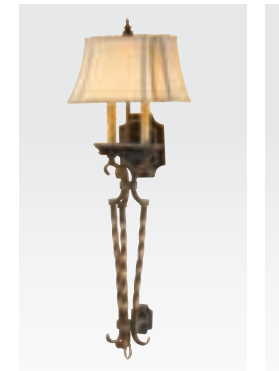

WB1206 LBR
H: 41" W: 6" E: 9"
(1) 60W Candelabra

WB1466 SLS
H: 32" W: 11" E: 7.375"
(2) 60W Candelabra