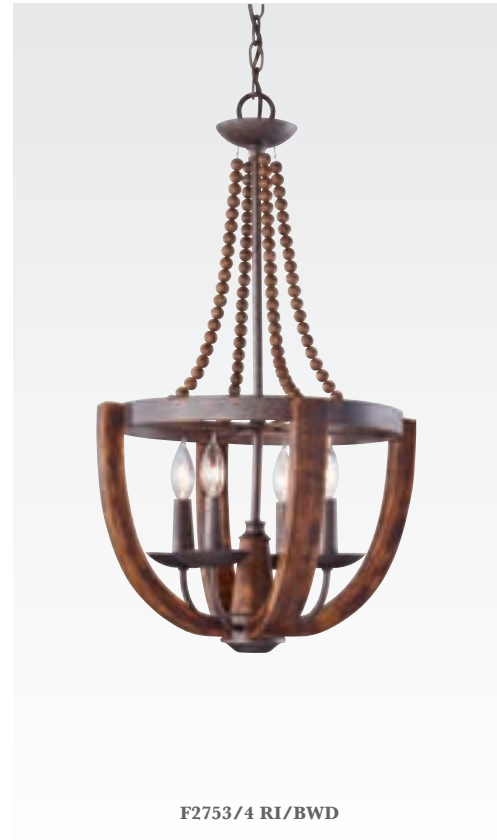

F2751/6 RI/BWD
H: 29.625" L: 35.625" W: 17.6875"
Adj H: 37.625"-73.625"
(6) 12" stems & (2) 6" stem
(6) 60W Candelabra

finish

Rustic Iron
Burnished Wood Rustic Linen

Charlotte
collection

F2749/6 RI/BWD

F2753/4 RI/BWD

F2752/4 RI/BWD

F2750/3 RI/BWD

WB1591 RI/BWD

6-light chandelier
F2749/6 RI/BWD
H: 25.75" D: 26.375"
(6) 60W Candelabra

4-light chandelier
F2753/4 RI/BWD
H: 27.875" D: 16.375"
(4) 60W Candelabra

4-light chandelier
F2752/4 RI/BWD
H: 25.3125" D: 22.125"
(4) 60W Candelabra