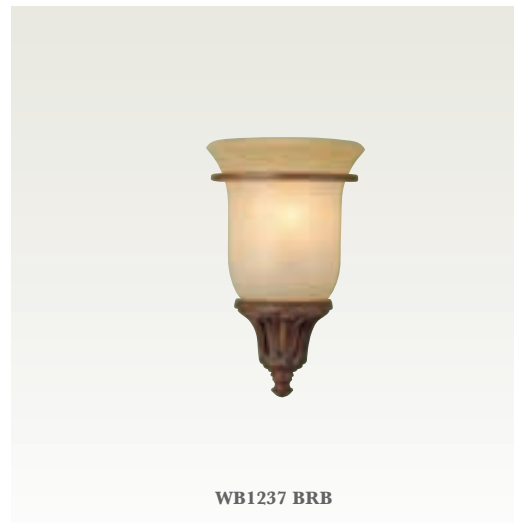

F2112/3 BRB

WB1237 BRB