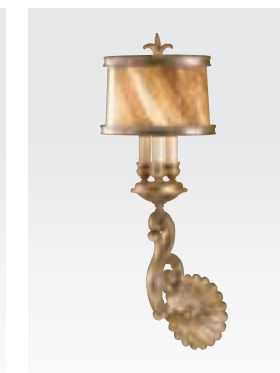

WB1484 OSL
H: 23.375" W: 9" E: 7.375"
(3) 60W Candelabra