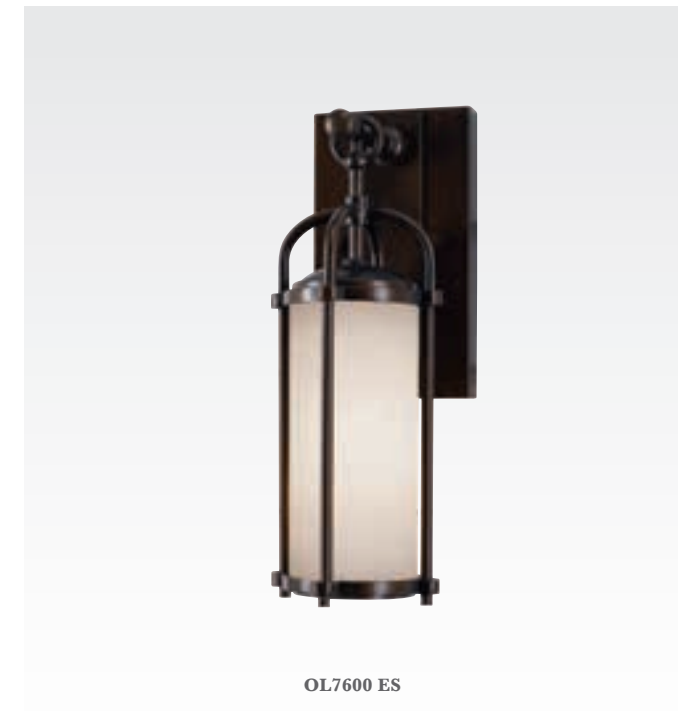

flushmount
OL7613 ES
H: 4 7/8" D: 14"
(3) 60W Medium
(3) 40W Medium (Canada)
Die Cast Alumium

OL7602 ES

OL7601 ES

OL7604 ES

OL7600 ES

wall lantern
OL7602 ES
H: 24 3/4" W: 9 1/2" E: 11"
Backplate: 4 1/2" x 12 1/2" Rect.
Mount-Top: 9 3/8"
(1) 150W Medium
Die Cast Alumium