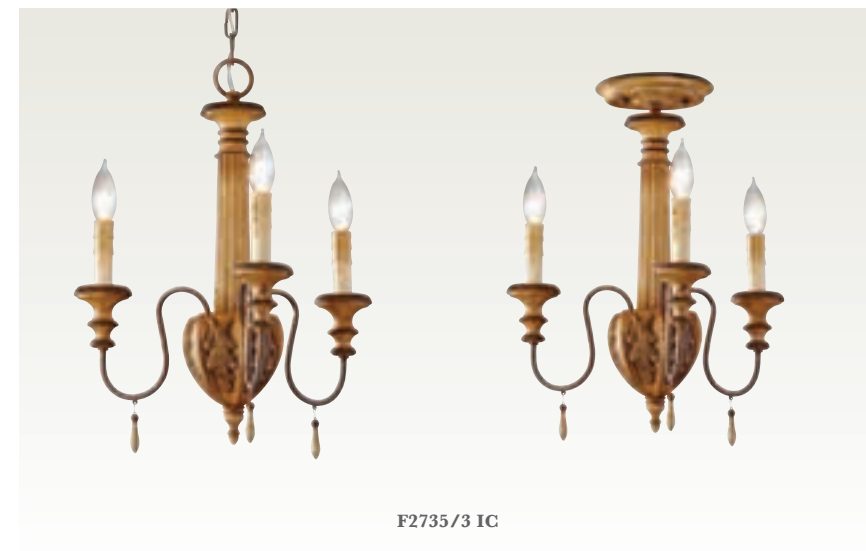

mini-pendant
P1268 HTBZ
H: 17.375" D: 9.3125"
Adj H: 17.375"-62.125"
(3) 12" stems & (1) 6" stem
(1) 60W Candelabra

Annabelle collection

F2733/6 IC

WB1584 IC

F2735/3 IC

finish

9-light chandelier
F2734/6+3 IC
H: 33" D: 32"
(9) 60W Candelabra