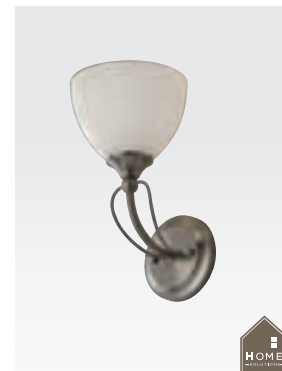

WB1484 OSL
H: 23.375" W: 9" E: 7.375"
(3) 60W Candelabra

WB1419 CB
H: 16.75" W: 8" E: 8.375"
(1) 60W Candelabra

WB1219 ORB
H: 22.5" W: 4.25" E: 5.5"
(1) 100W Medium

WB1561 PN
H: 17.5" W: 4.5" E: 5"
(1) 100W Medium