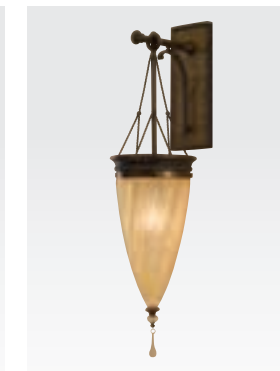

WB1472 ASTB
H: 30.75" W: 8" E: 9.25"
(1) 100W Medium