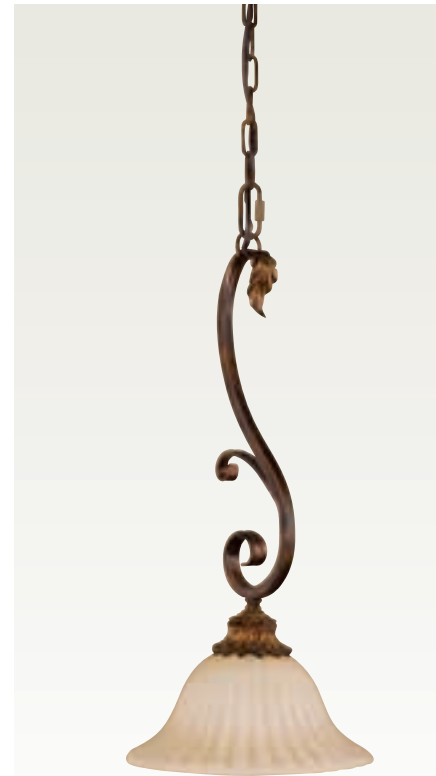

mini-pendant
P1189 FG/BRB
H: 7.375" D: 5.875"
Adj H: 10.75"-52.75"
(3) 12" stems & (1) 6" stem
(1) 100W Medium

wall sconce
WB1418 FG/BRB
H: 16.375" W: 5.625" E: 7.75"
(1) 100W Medium

P1097 ATS