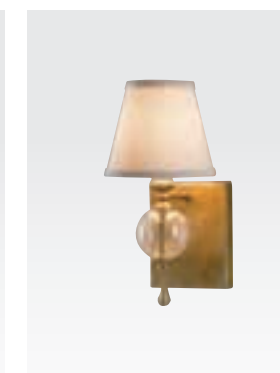

WB1567 SVSD
H: 15.375" W: 6" E: 10.375"
(1) 60W Candelabra

WB1573 MAW
H: 17.125" W: 6" E: 8.75"
(1) 60W Candelabra

WB1487 OSL
H: 11.75" W: 5.5" E: 5.75"
(1) 60W Candelabra

WB1608 BLB
H: 15.75" W: 5.5" E: 8.5"
(1) 60W Candelabra