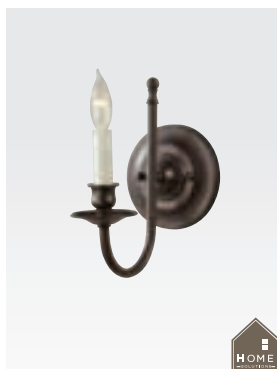

WB1449 OBZ
H: 19" W: 5" E: 5"
(1) 60W Candelabra
Clear Cut Polished Crystal
☰

WB1350 AF
H: 18" W: 6.75" E: 7"
(1) 40W Candelabra
☰

WB1700 AF/CBA
H: 17.875" W: 5.25" E: 3.5"
(1) 60W Candelabra
☰

WB1601 SGW
H: 15.625" W: 5.25" E: 6.25"
(1) 60W Candelabra
☰