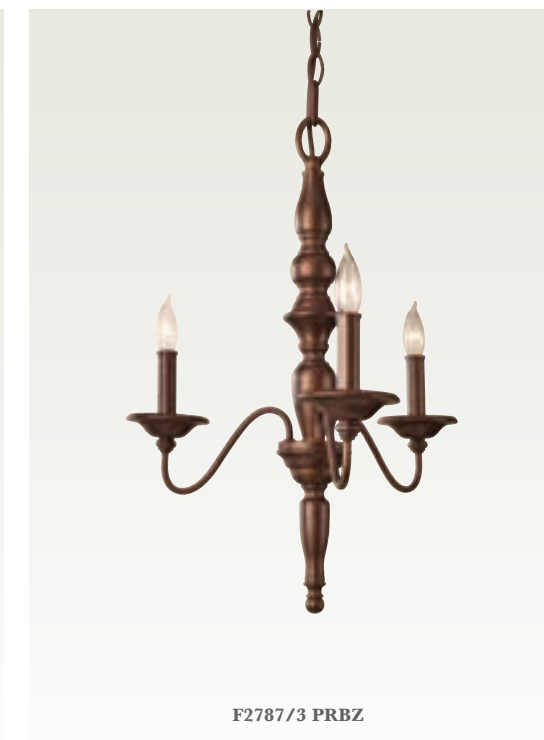

finish

Prescott Bronze

F2791/8 PRBZ

8-light chandelier
F2791/8 PRBZ
H: 27.375" D: 30.25"
(8) 60W Candelabra

F2788/5 PRBZ

5-light chandelier
F2788/5 PRBZ
H: 27.375" D: 24.25"
(5) 60W Candelabra

F2789/6 PRBZ

6-light chandelier
F2789/6 PRBZ
H: 27.375" D: 26.375"
(6) 60W Candelabra