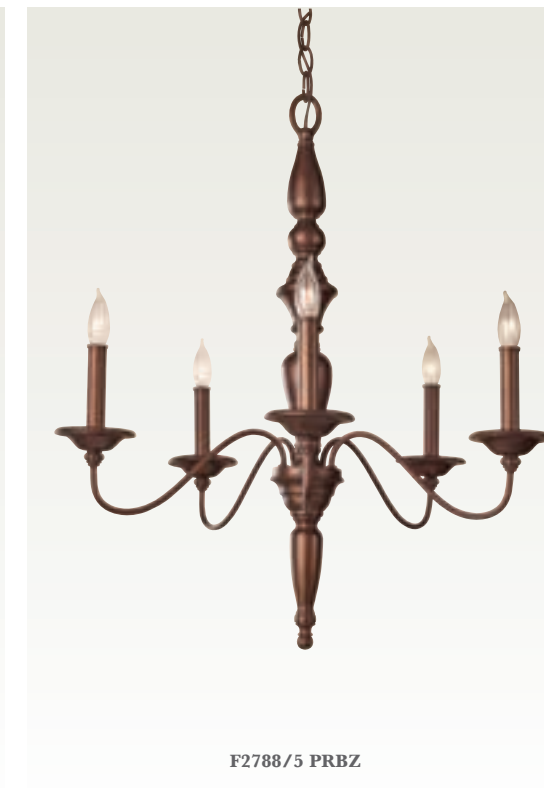

finish

Prescott Bronze

F2791/8 PRBZ

8-light chandelier
F2791/8 PRBZ
H: 27.375" D: 30.25"
(8) 60W Candelabra

F2788/5 PRBZ

5-light chandelier
F2788/5 PRBZ
H: 27.375" D: 24.25"
(5) 60W Candelabra

F2789/6 PRBZ

6-light chandelier
F2789/6 PRBZ
H: 27.375" D: 26.375"
(6) 60W Candelabra