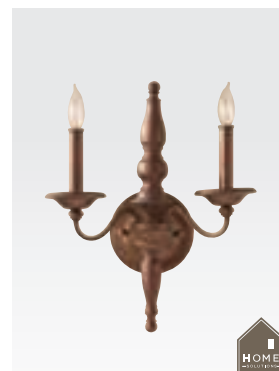

WB1599 PRBZ
H: 16.5" W: 12.5" E: 6.75"
(2) 60W Candelabra