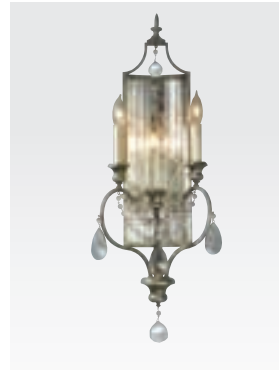

WB1530 BRB/OBZ
H: 15" W: 15.375" E: 7.5"
(2) 60W Candelabra
Crystal Drops

WB1466 SLS
H: 32" W: 11" E: 7.375"
(2) 60W Candelabra

WB1206 LBR
H: 41" W: 6" E: 9"
(1) 60W Candelabra

WB1448 MBZ
H: 27.25" L: 10.625" E: 4.5"
(3) 60W Candelabra
Hand Polished Crystal