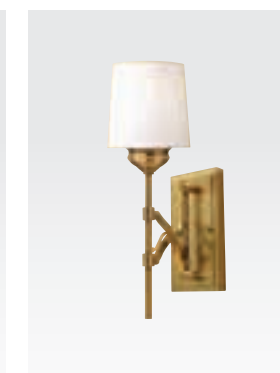

WB1567 SVSD
H: 15.375" W: 6" E: 10.375"
(1) 60W Candelabra

WB1573 MAW
H: 17.125" W: 6" E: 8.75"
(1) 60W Candelabra

WB1487 OSL
H: 11.75" W: 5.5" E: 5.75"
(1) 60W Candelabra

WB1608 BLB
H: 15.75" W: 5.5" E: 8.5"
(1) 60W Candelabra