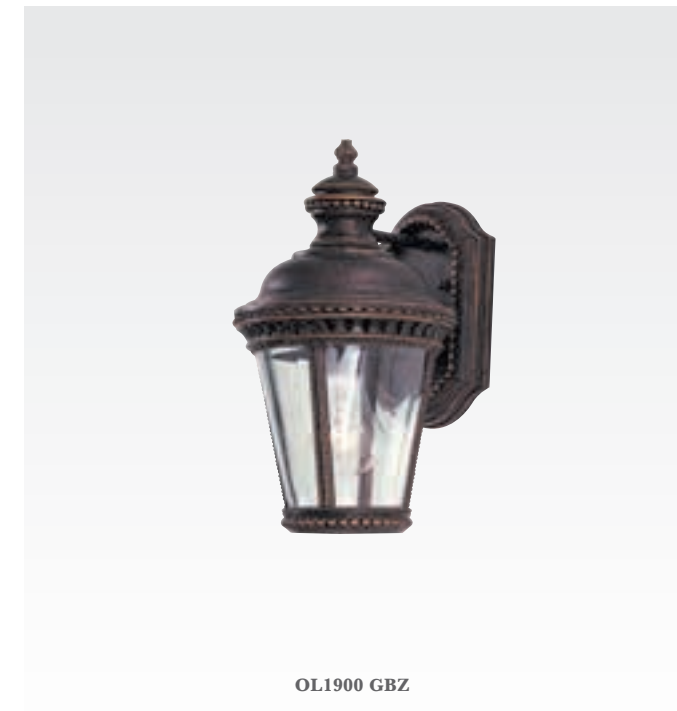

OL1907 GBZ
H: 22 1/4" D: 9 1/4"
(3) 60W Candelabra
Die Cast Alumium

post/pier lantern

OL1908 GBZ
H: 28 1/4" D: 12 1/2"
(4) 60W Candelabra
Die Cast Alumium

OL1904 GBZ

OL1901 GBZ

OL1900 GBZ

wall lantern

OL1904 GBZ
H: 31" W: 12 1/2" E: 17 1/4"
Mount-Top: 9 3/4"
(4) 60W Candelabra
Die Cast Alumium