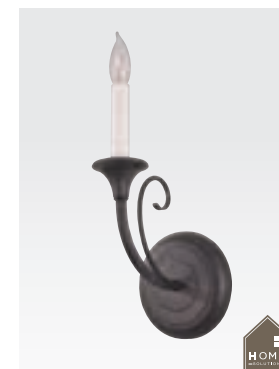

WB1601 BK
H: 15.625" W: 5.25" E: 6.25"
(1) 60W Candelabra
☰