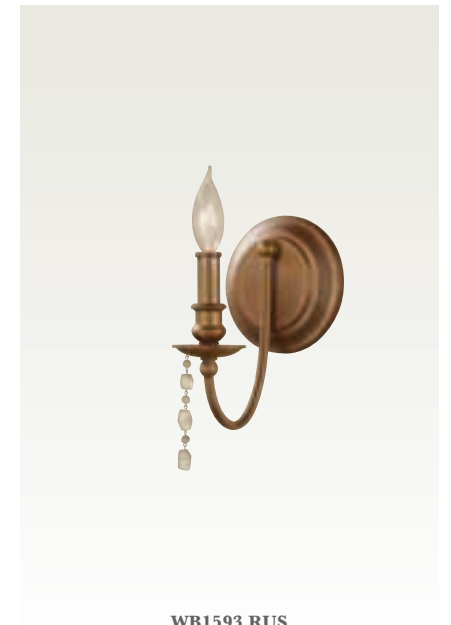

H: 35" D: 32.75"

(9) 60W Candelabra

F2712/6 RUS

F2713/3 RUS

WB1588 RUS

WB1593 RUS

6-light chandelier

F2712/6 RUS