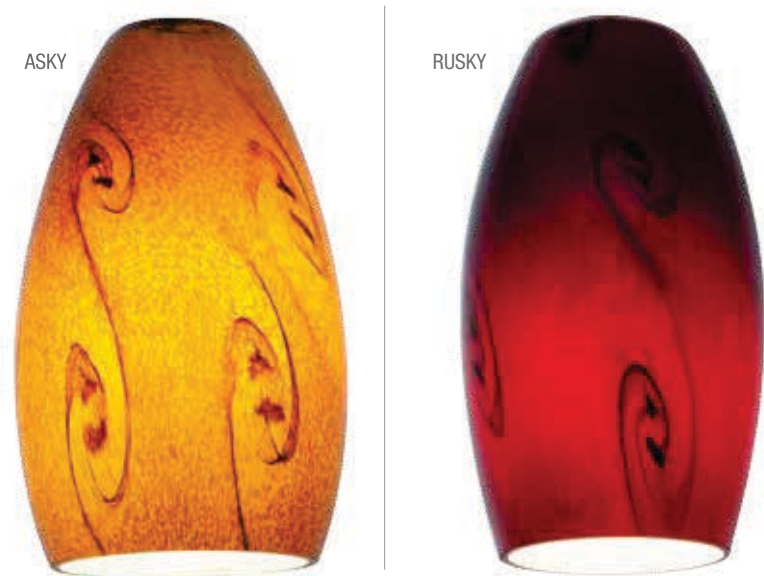

2 3 1 1 1 Merlot Midi Pendant Glass Shade

Finish	ASKY RUSKY
Dimensions	D 3.5" H 8"