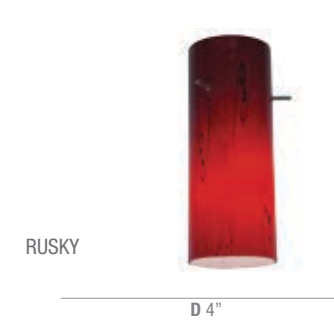

Finish	AMS BRS SDS
Dimensions	D 4.9" H 12"

Stone Glass Finish

2 3 1 3 0 Cylinder Midi Pendant Glass Shade

Finish	AMB OPL RED RUSKY
Dimensions	D 4" H 10"

9 7 0 G G Cognac Midi Pendant Glass Shade

Finish	AMB WHT
Dimensions	D 4.75" H 10.25"