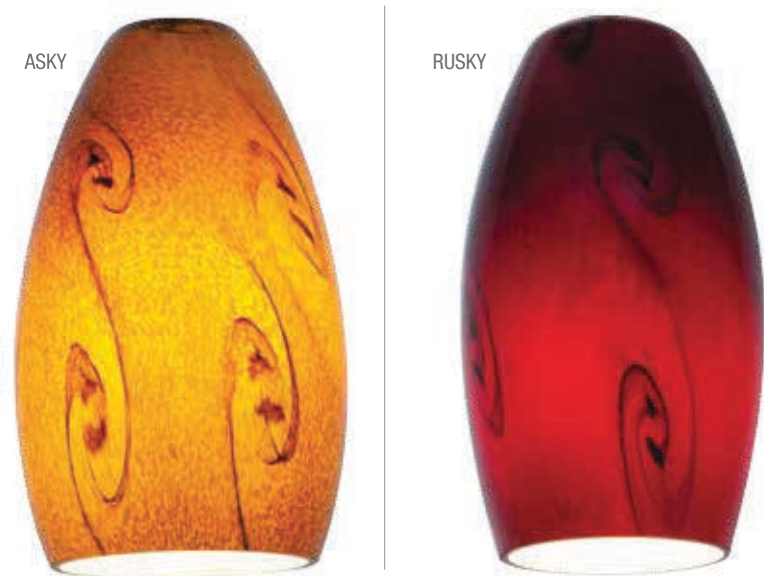

Finish	AMST ASKY BRST ICA MYA OPL RED WHST
Dimensions	D 5" H 9"

2 3 1 1 1 Merlot Midi Pendant Glass Shade

Finish	ASKY RUSKY
Dimensions	D 3.5" H 8"

2 3 1 1 8 Inari Silk Pinot Midi Pendant Glass Shade

Finish	AMB COB OPL RED WAMB WRED WWHT
Dimensions	D 5.25" H 7.5"