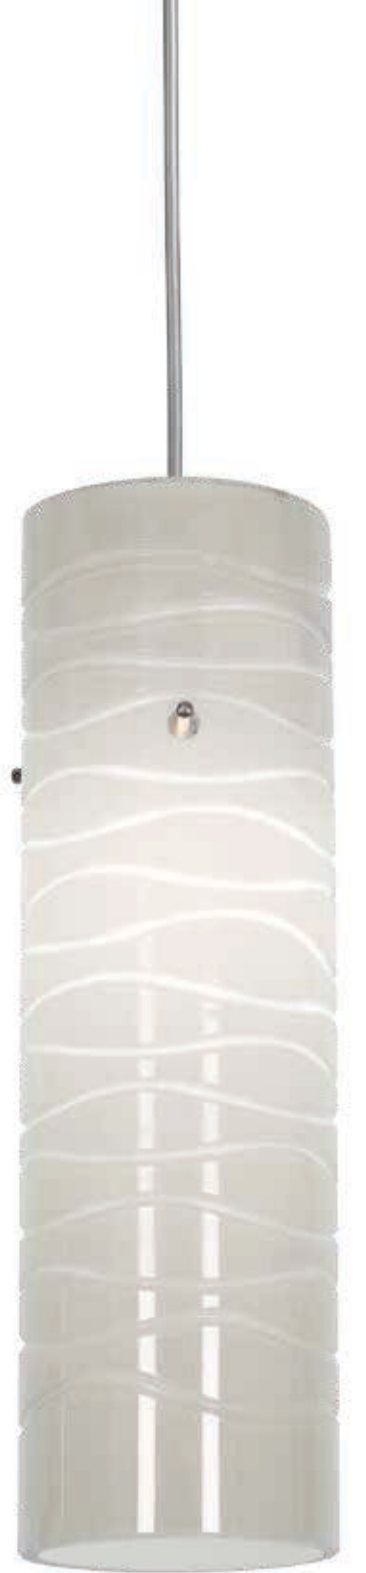

94932UJ-BS/WHTLN