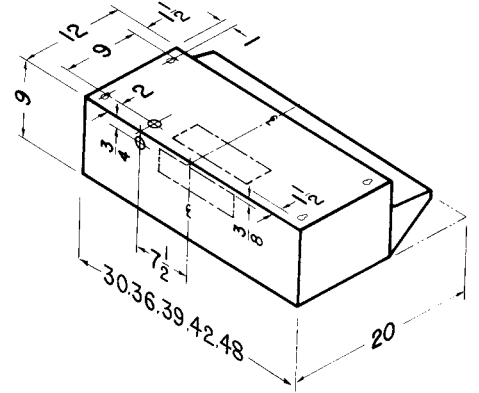

Range Hood Specifications

SIZE	WHITE	BISQUE/ BISCUIT	ALMOND	BLACK	STAINLESS STEEL	WHITE MONOCHROMATIC	Optional Accessory NON-DUCTED FILTER
30"	883001	883002	883008	883023	883004	883011	97007662
36"	883601	—	883608	883623	883604	—	88F
39"	883901*	—	—	—	883904*	—	
42"	884201	—	—	884223	884204	—	
48"	884801*	—	—	884823	884804	—	