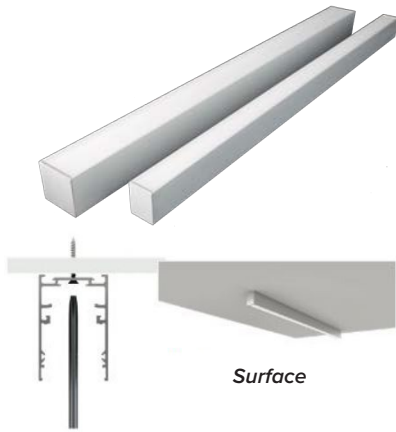

LINEAR PENDANT