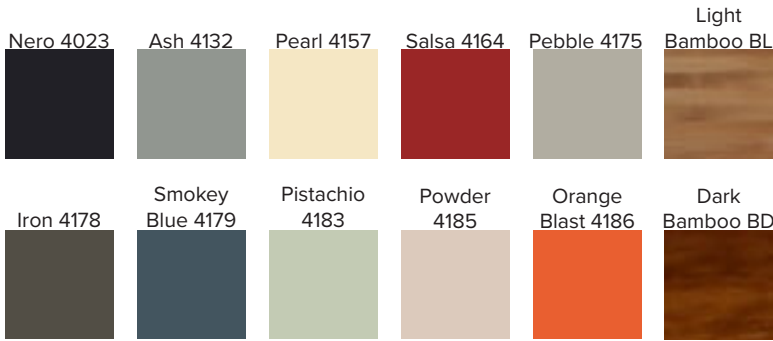

END CAP FINISHES: