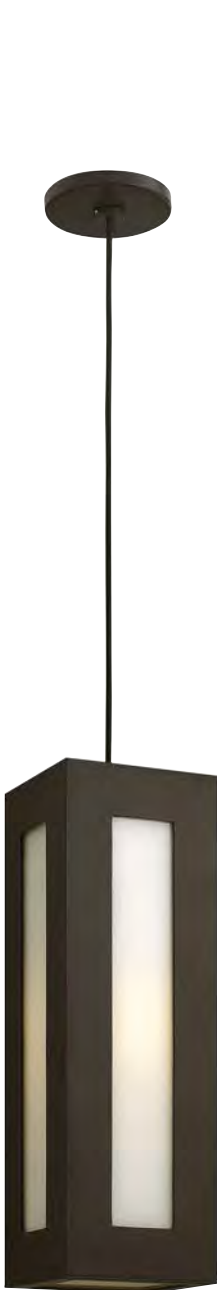

ADDITIONAL FINISHES
Titanium (TT)

2198 BZ
6" W, 36" H
 

2192 BZ
2192 BZ-LED
6" W, 18¼" H
T24

2194 BZ
2194 BZ-LED
6" W, 18¼" H
T24

2190 BZ
2190 BZ-LED
6" W, 12¼" H
T24

2195 BZ
2195 BZ-LED
6" W, 24¼" H
T24

2191 BZ
2191 BZ-LED
6" W, 20¾" H
T24