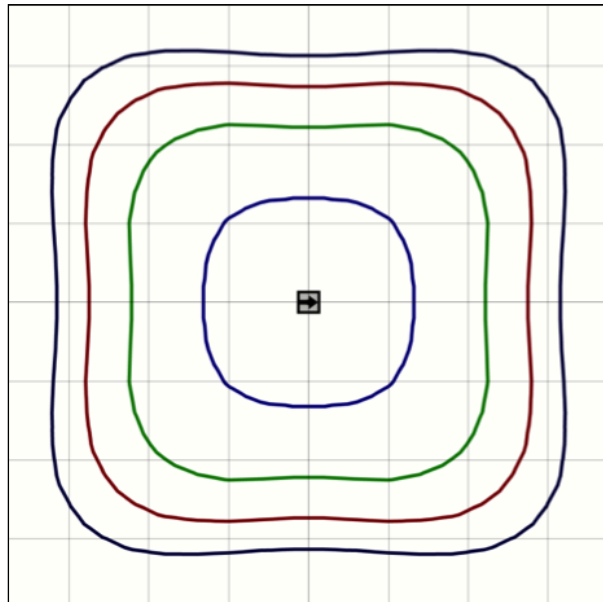

TYPE 5 (PCPAE-125-5)