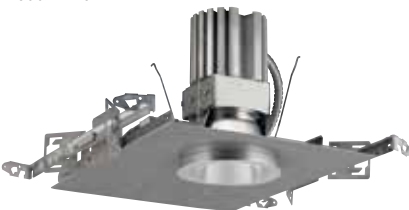

P8064-EBG4

2000 LUMEN OPEN MODULE TRIMS FOR P8064