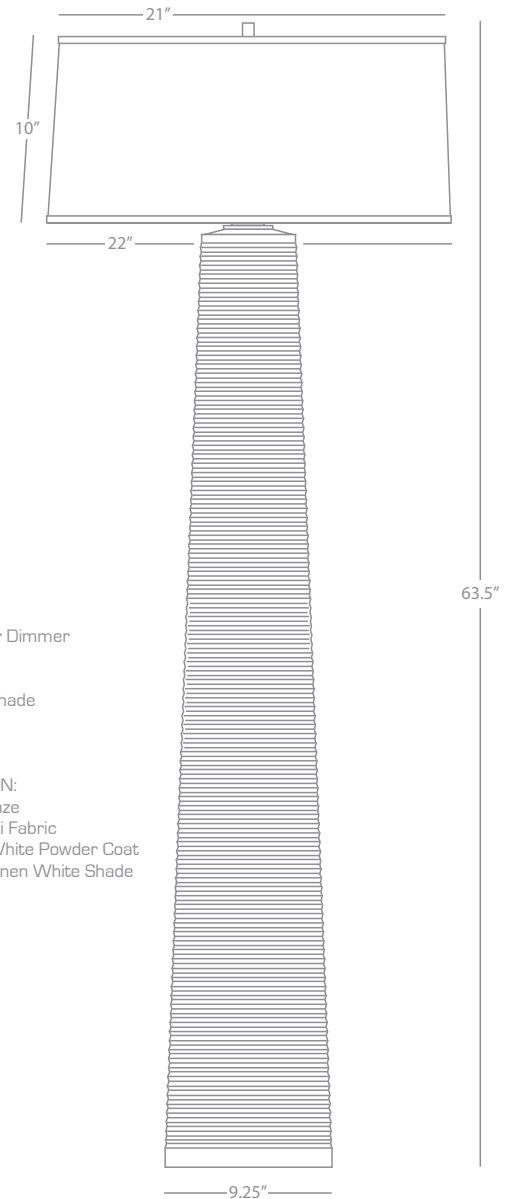

Brussels Linen White Shade

21"

10"

22"

9.25"

63.5"

Z2102

B2090