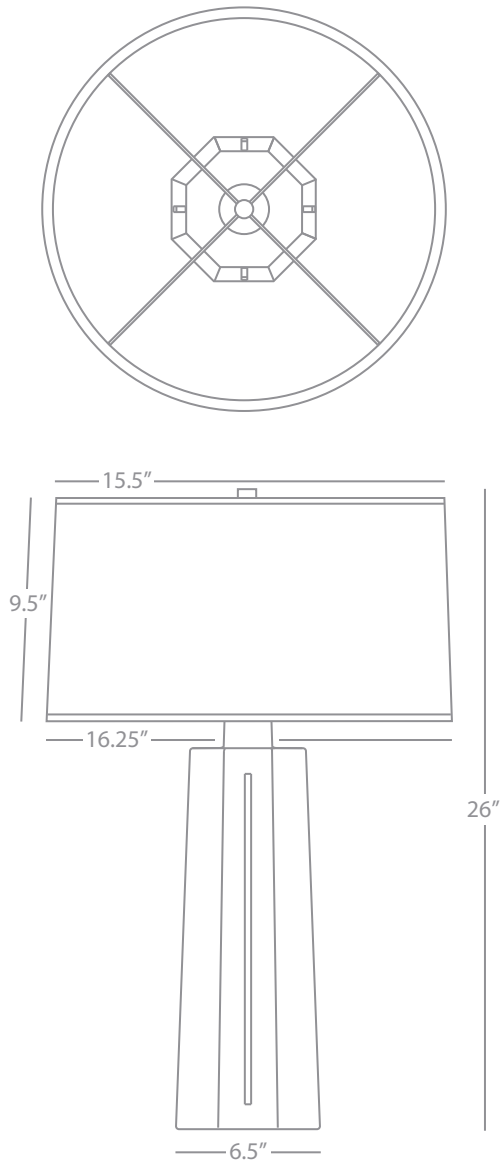

Isis

961

964

962

Delta | Isis

ISIS

964

Table Lamp