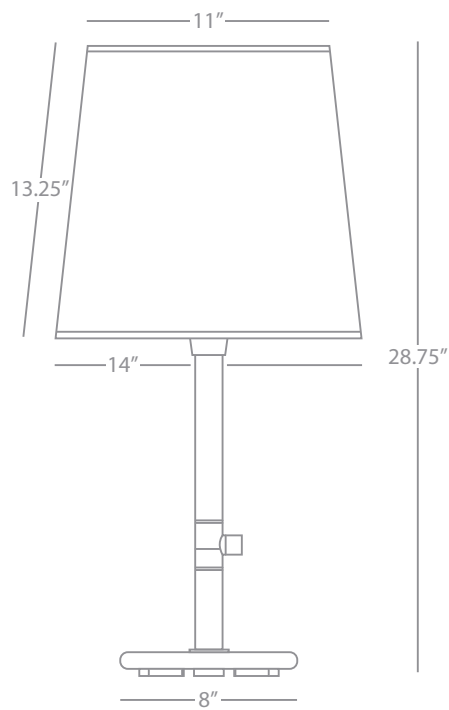

SHADE OPTION:

2056 Taupe Claiborne Fabric Shade

Rico Espinet Buster

Rico Espinet Buster

RICO ESPINET BUSTER

2083

Chica Table Lamp

1-150W Max.