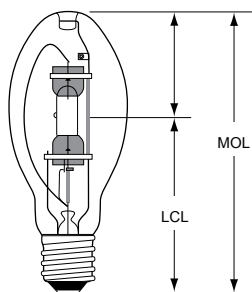

Medium Base or Mogul Base

Universal Burn Position

DIMENSIONS

Medium

Mogul

WATT	BULB	CATALOG #	ANSI	LUMENS INITIAL (IM)	MEAN (IM)	DIMENSIONS (IN)		AVG. LIFE (HOURS)	CCT (K)	CRI	FINISH	CASE QTY.		
						MOL	LCL							
Metal Halide Lamps - Medium Screw Base														
50	ED17	MH50/U/M	M110/E	3400	2000	5.44	3.41	10000V/7500H	4200	70	Clear	12		
70	ED17	MH70/U/M	M98/E	5600	4200	5.44	3.41	15000V/10000H	4200	70	Clear	12		
100	ED17	MH100/U/M	M90/E	8500	5800	5.44	3.41	15000V/10000H	4200	70	Clear	12		
175	ED17	MH175/U/M	M57/E	14000	9300	5.44	3.41	15000V/10000H	4200	70	Clear	12		
Metal Halide Lamps - Mogul Screw Base														
175	ED28	MH175/U	M57/E	14400	9300	8.31	5	15000V/10000H	4200	65	Clear	12		
250	ED28	MH250/U	M58/E	22000	17000	8.31	5	10000	4000	65	Clear	12		
400	ED37	MH400/U	M59/E	38000	25000	11.5	7	20000	4200	65	Clear	12		
400	ED28	MH400/U/ED28	M59/E	38000	25000	8.31	5	20000	4200	65	Clear	12		
1000	BT56	MH1000/U	M47/E	110000	86000	15.38	9.5	15000	4200	65	Clear	6		
1000	ED37	MH1000/U/ED37	M47/E	110000	96000	11.5	7	10000	4200	65	Clear	12		
Protected Metal Halide Lamps - Mogul Screw Base														
400	BT37	MH400/BU/P	M59/0	36000	30500	11.5	7	15000V/10000H	4200	70	Clear	12		
1000	BT56	MH1000/BU/P	M47/0	107000	85000	15.38	9.5	15000V/10000H	4200	65	Clear	6		