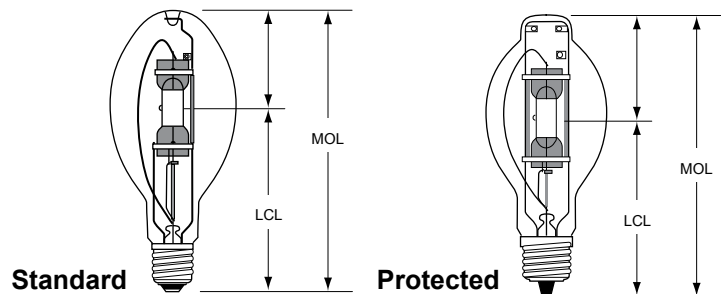

DIMENSIONS

WATT	BULB	CATALOG #	ANSI	LUMENS INITIAL (lm)	MEAN (lm)	DIMENSIONS (IN)		AVG. LIFE (HOURS)	CCT (K)	CRI	FINISH	CASE QTY.		
						MOL	LCL							
Pulse Start - Mogul Screw Base														
150	ED28	MS150/U	M102/E	14000V/12600H	10500V/9500H	8.31	5	15000V/11250H	4000	65	Clear	6		
250	ED28	MS250/U	M153/E	25000	20000	8.31	5	15000	4200	65	Clear	12		
400	ED37	MS400/U	M135/E	39000	27000	11.5	7	20000	4200	65	Clear	12		
750	BT37	MS750/BU-HOR	M149/E	80000V/68000H	60000V/51000H	11.5	7	16000V/12000H	4000	60	Clear	6		
Pulse Start - Medium Screw Base														
150	ED17	MS150/U/M	M102/E	14000V/12600V	10500V/9500H	5.44	3.38	10000V/7500H	4200	65	Clear	12		
Protected Pulse Start														
150	ED17	MP150/U/M/PS	M102/O	13300V/12000H	10000V/9000H	5.4	3.38	10000V/7500H	4200	60	Clear	12		
320	ED37	MP320/BU/PS	M154/O	33000V/29700H	26400V/23800H	8.31	5	20000V/15000H	3000	65	Clear	12		
320	ED28	MP320/BU/ED28PS	M154/O	31000	25000	11.5	7	20000	4000	65	Clear	12		
400	ED37	MP400/BU/PS	M135/O	44400V/40000H	35200V/32000H	8.31	5	20000V/15000H	4200	65	Clear	12		