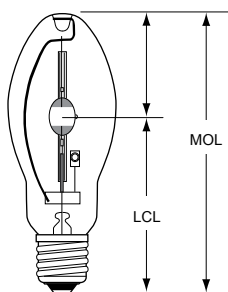

Medium Base or Mogul Base

Universal Burn Position

DIMENSIONS

Medium

Mogul

WATT	BULB	CATALOG #	ANSI	LUMENS INITIAL (IM)	MEAN (IM)	DIMENSIONS (IN)		AVG. LIFE (HOURS)	CCT (K)	CRI	FINISH	CASE QTY.		
						MOL	LCL							
Metal Halide Lamps - Medium Screw Base														
50	ED17	MH50/U/M	M110/E	3400	2000	5.44	3.41	10000V/7500H	4200	70	Clear	12		
70	ED17	MH70/U/M	M98/E	5600	4200	5.44	3.41	15000V/10000H	4200	70	Clear	12		
100	ED17	MH100/U/M	M90/E	8500	5800	5.44	3.41	15000V/10000H	4200	70	Clear	12		
175	ED17	MH175/U/M	M57/E	14000	9300	5.44	3.41	15000V/10000H	4200	70	Clear	12		
Metal Halide Lamps - Mogul Screw Base														
175	ED28	MH175/U	M57/E	14400	9300	8.31	5	15000V/10000H	4200	65	Clear	12		
250	ED28	MH250/U	M58/E	22000	17000	8.31	5	10000	4000	65	Clear	12		
400	ED37	MH400/U	M59/E	38000	25000	11.5	7	20000	4200	65	Clear	12		
400	ED28	MH400/U/ED28	M59/E	38000	25000	8.31	5	20000	4200	65	Clear	12		
1000	BT56	MH1000/U	M47/E	110000	86000	15.38	9.5	15000	4200	65	Clear	6		
1000	ED37	MH1000/U/ED37	M47/E	110000	96000	11.5	7	10000	4200	65	Clear	12		
Protected Metal Halide Lamps - Mogul Screw Base														
400	BT37	MH400/BU/P	M59/0	36000	30500	11.5	7	15000V/10000H	4200	70	Clear	12		
1000	BT56	MH1000/BU/P	M47/0	107000	85000	15.38	9.5	15000V/10000H	4200	65	Clear	6		