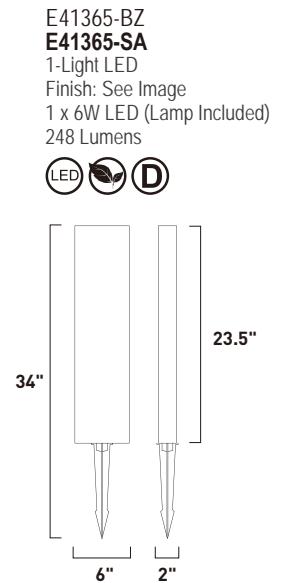

ALUMILUX AL

SA Satin Aluminum

BZ Bronze

SA Satin Aluminum

- Includes ground spike anchor bolts

INDEX

E20171.....	29	E20841.....	118	E21335.....	122
E20172.....	29	E20851.....	118	E21336.....	121
E20173.....	29	E20906.....	64	E21399.....	108
E20175.....	27	E20908.....	63	E21401.....	108
E20177.....	28	E21111.....	90	E21403.....	108
E20225.....	32	E21113.....	90	E21405.....	107
E20226.....	31	E21115.....	89	E21406.....	106
E20631.....	112	E21116.....	88	E21409.....	107
E20633.....	112	E21120.....	74	E21410.....	68
E20635.....	111	E21121.....	74	E21415.....	67
E20638.....	109	E21122.....	74	E21417.....	66
E20639.....	110	E21124.....	73	E22405.....	25
E20691.....	12	E21125.....	72	E22407.....	24
E20693.....	12	E21127.....	71	E22408.....	26
E20695.....	11	E21129.....	70	E22453.....	16
E20697.....	10	E21140.....	42	E22455.....	16
E20751.....	116	E21141.....	42	E22456.....	16
E20752.....	115	E21142.....	42	E22572.....	8
E20753.....	116	E21144.....	41	E22574.....	8
E20754.....	115	E21146.....	42	E22576.....	6
E20770.....	98	E21148.....	40	E22578.....	7
E20771.....	98	E21160.....	93	E22583.....	58
E20773.....	98	E21161.....	93	E22585.....	58
E20775.....	97	E21162.....	93	E22587.....	57
E20779.....	96	E21165.....	94	E22591.....	56
E20781.....	46	E21166.....	94	E22596.....	56
E20782.....	46	E21169.....	92	E22599.....	55
E20784.....	45	E21172.....	4	E22710.....	38
E20785.....	44	E21174.....	4	E22712.....	38
E20831.....	114	E21176.....	3	E22713.....	37
E20833.....	114	E21178.....	2	E22714.....	36
E20835.....	114	E21333.....	122	E22715.....	35