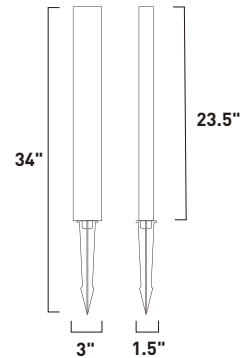

ALUMILUX AL

• Suitable for Wet Locations

E41363-BZ
E41363-SA
2-Light LED
Finish: See Image
2 x 1W LED (Lamps Included)
140 Lumens

E41366-BZ
E41366-SA
18-Light LED
Finish: See Image
18 x 0.3W LED (Lamps Included)
298 Lumens

E41364-BZ
E41364-SA
1-Light LED
Finish: See Image
1 x 3W LED (Lamp Included)
210 Lumens