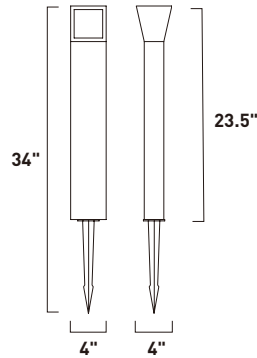

SA Satin Aluminum

E41364-BZ
E41364-SA
1-Light LED
Finish: See Image
1 x 3W LED (Lamp Included)
210 Lumens