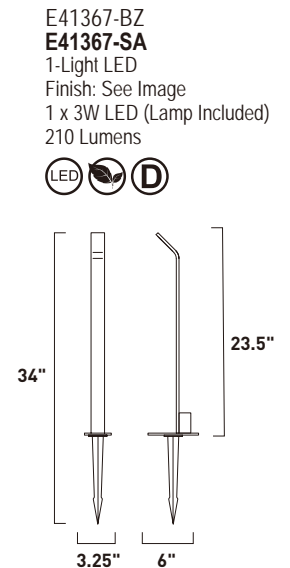

- Includes ground spike anchor bolts