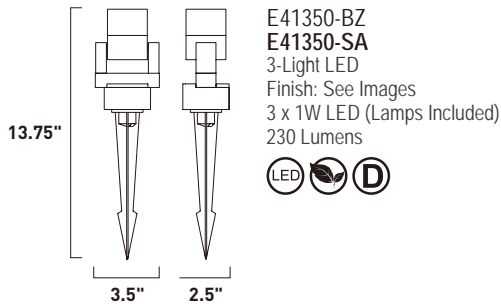

ALUMILUX AL

SA Satin Aluminum

BZ Bronze

SA Satin Aluminum

- Includes ground spike anchor bolts

INDEX

E20171.....	29	E20841.....	118	E21335.....	122
E20172.....	29	E20851.....	118	E21336.....	121
E20173.....	29	E20906.....	64	E21399.....	108
E20175.....	27	E20908.....	63	E21401.....	108
E20177.....	28	E21111.....	90	E21403.....	108
E20225.....	32	E21113.....	90	E21405.....	107
E20226.....	31	E21115.....	89	E21406.....	106
E20631.....	112	E21116.....	88	E21409.....	107
E20633.....	112	E21120.....	74	E21410.....	68
E20635.....	111	E21121.....	74	E21415.....	67
E20638.....	109	E21122.....	74	E21417.....	66
E20639.....	110	E21124.....	73	E22405.....	25
E20691.....	12	E21125.....	72	E22407.....	24
E20693.....	12	E21127.....	71	E22408.....	26
E20695.....	11	E21129.....	70	E22453.....	16
E20697.....	10	E21140.....	42	E22455.....	16
E20751.....	116	E21141.....	42	E22456.....	16
E20752.....	115	E21142.....	42	E22572.....	8
E20753.....	116	E21144.....	41	E22574.....	8
E20754.....	115	E21146.....	42	E22576.....	6
E20770.....	98	E21148.....	40	E22578.....	7
E20771.....	98	E21160.....	93	E22583.....	58
E20773.....	98	E21161.....	93	E22585.....	58
E20775.....	97	E21162.....	93	E22587.....	57
E20779.....	96	E21165.....	94	E22591.....	56
E20781.....	46	E21166.....	94	E22596.....	56
E20782.....	46	E21169.....	92	E22599.....	55
E20784.....	45	E21172.....	4	E22710.....	38
E20785.....	44	E21174.....	4	E22712.....	38
E20831.....	114	E21176.....	3	E22713.....	37
E20833.....	114	E21178.....	2	E22714.....	36
E20835.....	114	E21333.....	122	E22715.....	35