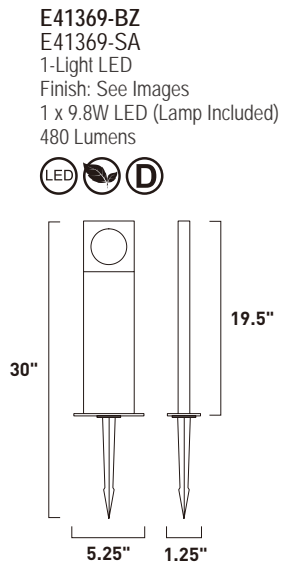

ALUMILUX AL

SA Satin Aluminum

BZ Bronze

SA Satin Aluminum

- Includes ground spike anchor bolts

INDEX

E20171.....	29	E20841.....	118	E21335.....	122
E20172.....	29	E20851.....	118	E21336.....	121
E20173.....	29	E20906.....	64	E21399.....	108
E20175.....	27	E20908.....	63	E21401.....	108
E20177.....	28	E21111.....	90	E21403.....	108
E20225.....	32	E21113.....	90	E21405.....	107
E20226.....	31	E21115.....	89	E21406.....	106
E20631.....	112	E21116.....	88	E21409.....	107
E20633.....	112	E21120.....	74	E21410.....	68
E20635.....	111	E21121.....	74	E21415.....	67
E20638.....	109	E21122.....	74	E21417.....	66
E20639.....	110	E21124.....	73	E22405.....	25
E20691.....	12	E21125.....	72	E22407.....	24
E20693.....	12	E21127.....	71	E22408.....	26
E20695.....	11	E21129.....	70	E22453.....	16
E20697.....	10	E21140.....	42	E22455.....	16
E20751.....	116	E21141.....	42	E22456.....	16
E20752.....	115	E21142.....	42	E22572.....	8
E20753.....	116	E21144.....	41	E22574.....	8
E20754.....	115	E21146.....	42	E22576.....	6
E20770.....	98	E21148.....	40	E22578.....	7
E20771.....	98	E21160.....	93	E22583.....	58
E20773.....	98	E21161.....	93	E22585.....	58
E20775.....	97	E21162.....	93	E22587.....	57
E20779.....	96	E21165.....	94	E22591.....	56
E20781.....	46	E21166.....	94	E22596.....	56
E20782.....	46	E21169.....	92	E22599.....	55
E20784.....	45	E21172.....	4	E22710.....	38
E20785.....	44	E21174.....	4	E22712.....	38
E20831.....	114	E21176.....	3	E22713.....	37
E20833.....	114	E21178.....	2	E22714.....	36
E20835.....	114	E21333.....	122	E22715.....	35