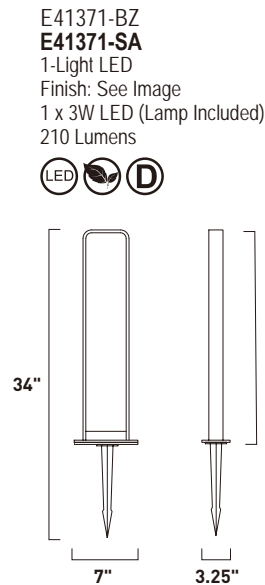

- Includes ground spike anchor bolts