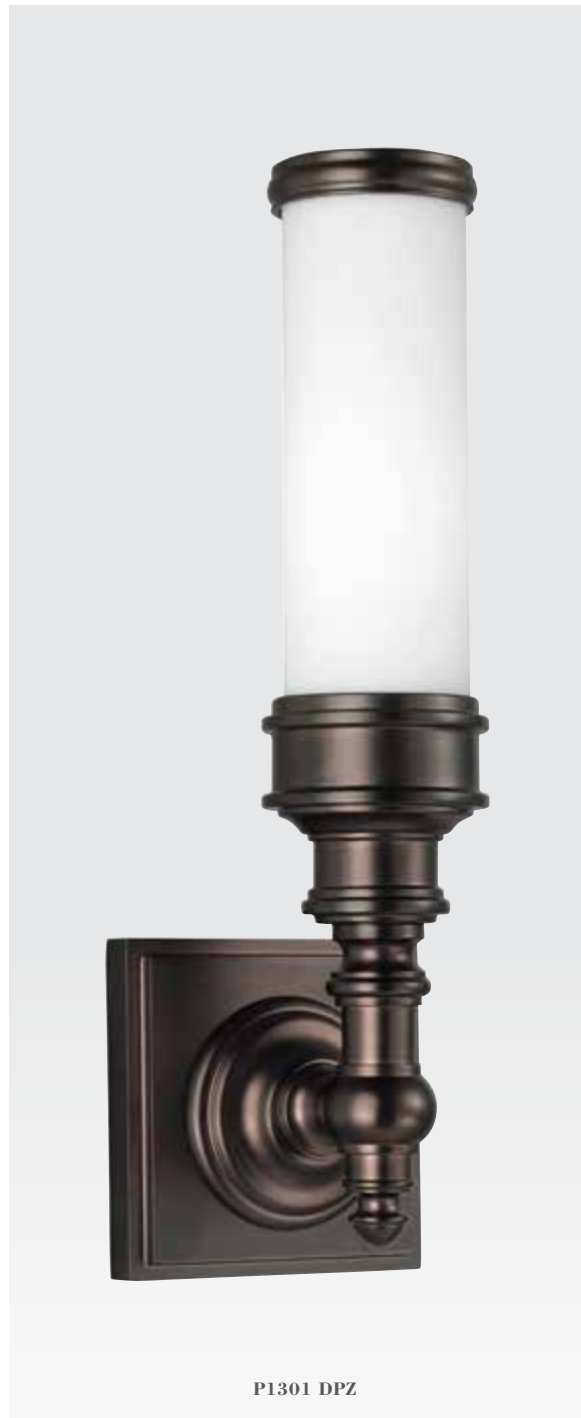

P1301 DPZ

VS49001-DPZ

VS49002-DPZ

FM399 DPZ

Mini-Pendant

P1301 DPZ
H: 9.875" D: 2.875"
Adj H: 12.625"-47.375"
(3) 12" stems & (1) 6" stem
(1) 75W Medium

1-Light Vanity

VS49001-DPZ
H: 14.375" W: 4.5" E: 4.625"
(1) 75W Medium