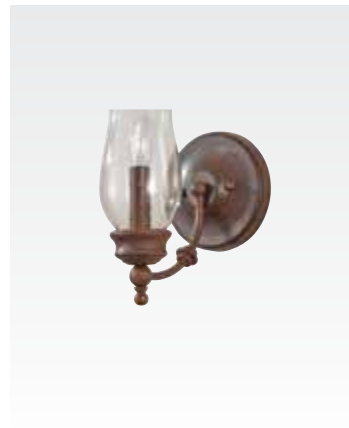

WB1597 HTBZ