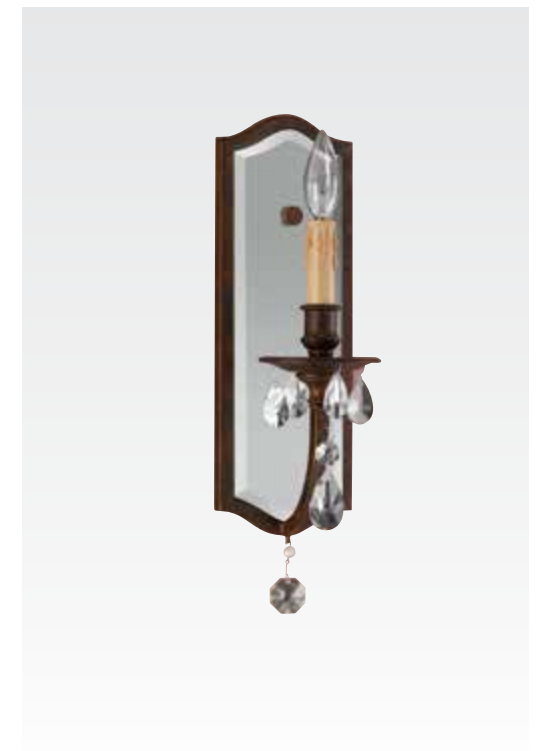

WB1332 ATS

Wall Sconce

WB1332 ATS
H: 16.5" W: 5" E: 4.75"
(1) 60W Candelabra