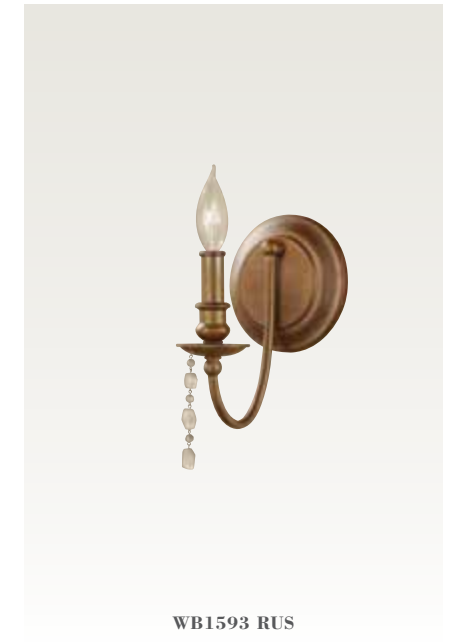

WB1593 RUS

6-Light Chandelier

F2712/6 RUS

H: 27.625" D: 26.875"

(6) 60W Candelabra

Wall Sconce

WB1588 RUS

H: 16.5" W: 5.125" E: 6.875"

(1) 60W Candelabra

3-Light Chandelier

F2713/3 RUS

H: 20" D: 19"

(3) 60W Candelabra

Wall Sconce

WB1593 RUS

H: 11" W: 5.5" E: 6.875"

(1) 60W Candelabra