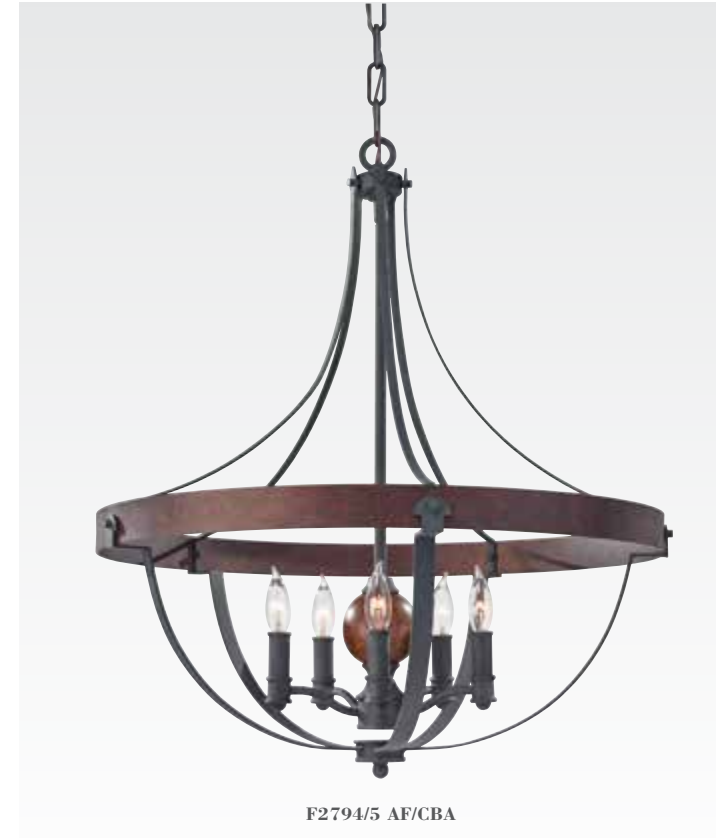

6-Light Chandelier
F2796/6 AF/CBA
 H: 31.875" D: 30.5"
 (6) 60W Candelabra

Alston Collection

F2794/5 AF/CBA

F2798/4 AF/CBA

F2795/3 AF/CBA

F2797/3 AF/CBA

5-Light Chandelier
F2794/5 AF/CBA
 H: 26.875" D: 24"
 (5) 60W Candelabra