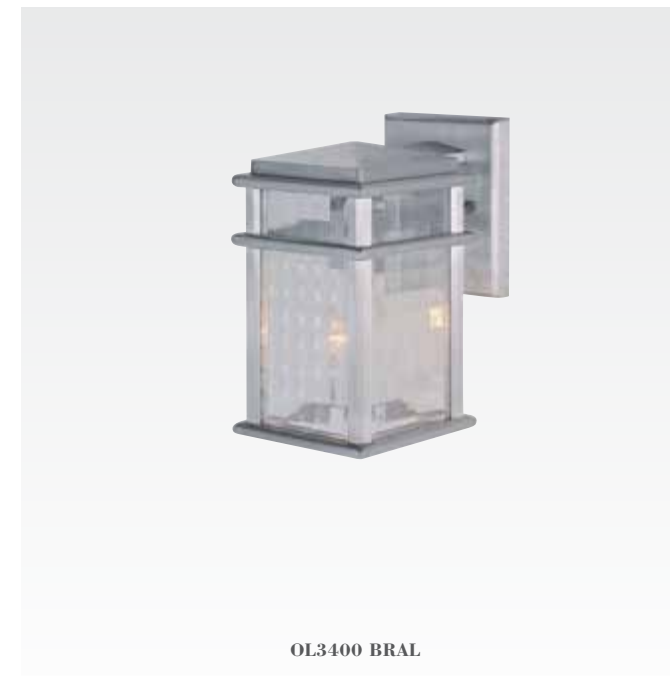

OL3400 BRAL