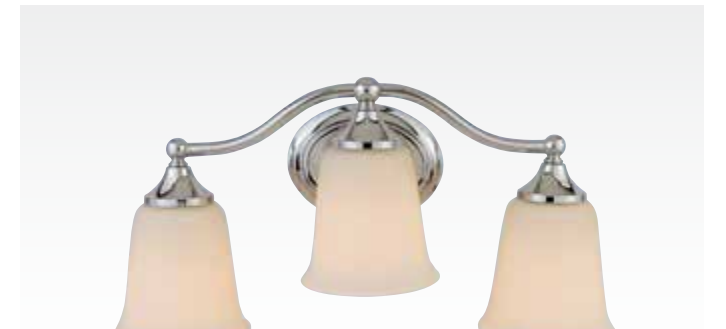

VS10503-BS

VS10503-CH