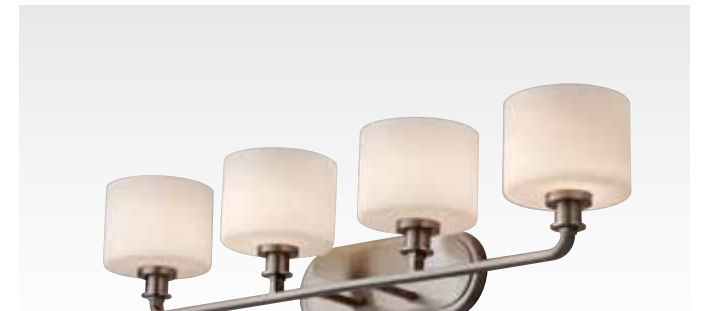

Pendant Chandelier

F2771/3 BS
 H: 18.0625" D: 18"
 Adj H: 20.875"-74.875"
 (4) 12" stems & (1) 6" stem
 (3) 100W Medium

P1264 BS

FM371 BS

FM370 BS

VS29001-BS

VS29002-BS

VS29003-BS