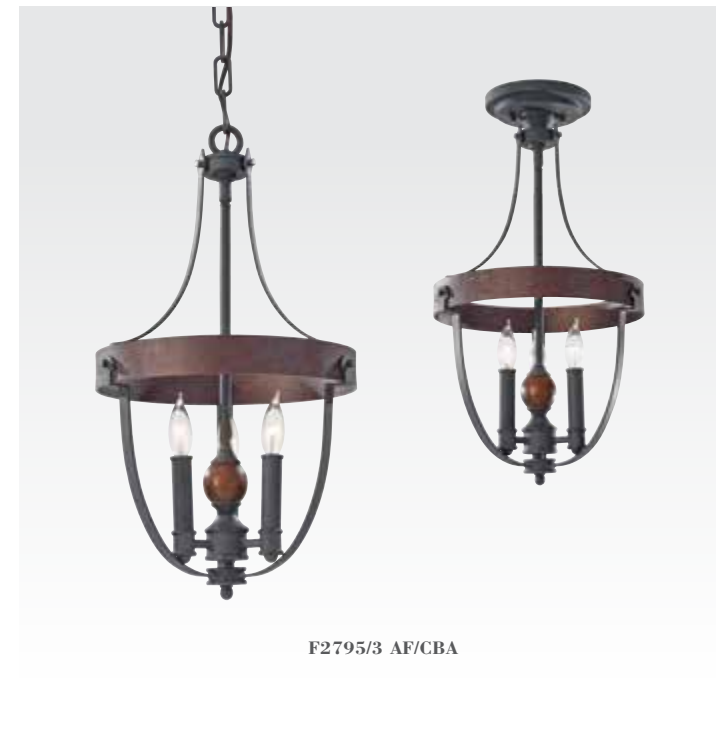

6-Light Chandelier
F2796/6 AF/CBA
 H: 31.875" D: 30.5"
 (6) 60W Candelabra

Alston Collection

F2794/5 AF/CBA

F2798/4 AF/CBA

F2795/3 AF/CBA

F2797/3 AF/CBA

5-Light Chandelier
F2794/5 AF/CBA
 H: 26.875" D: 24"
 (5) 60W Candelabra