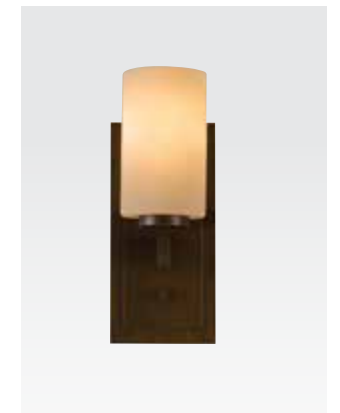

VS15901 HTBZ *Preston*
H: 10.75" W: 4.75" E: 5"
(1) 100W Medium
ⓐ