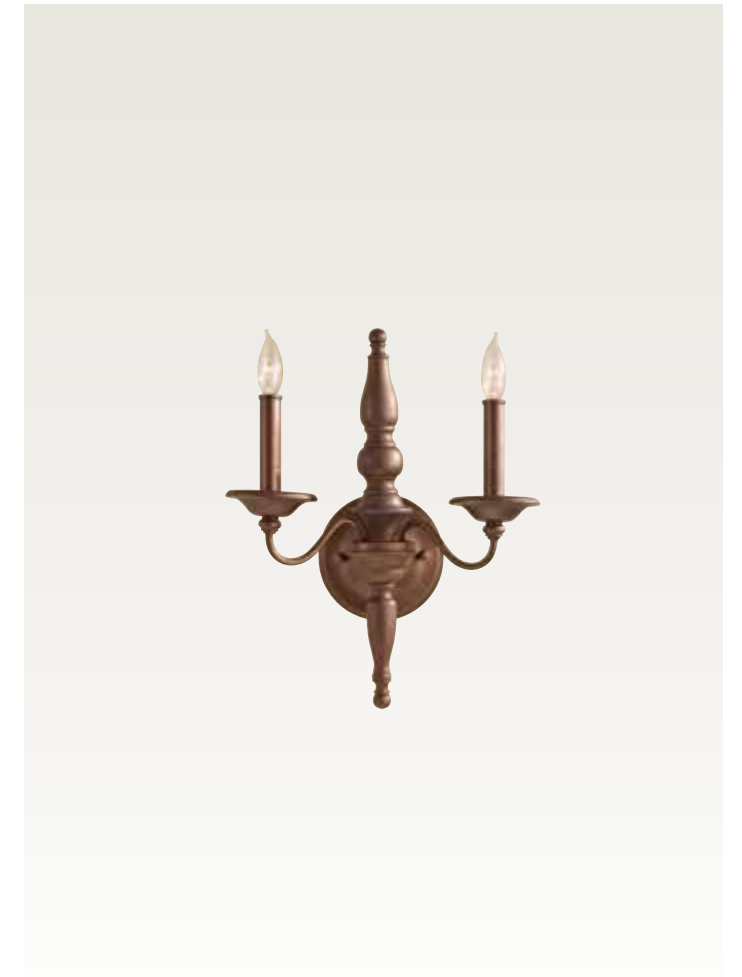

F2791/8 PRBZ

F2789/6 PRBZ

8-Light Chandelier

F2791/8 PRBZ
H: 27.375" D: 30.25"
(8) 60W Candelabra

6-Light Chandelier

F2789/6 PRBZ
H: 27.375" D: 26.375"
(6) 60W Candelabra

F2787/3 PRBZ

WB1599 PRBZ