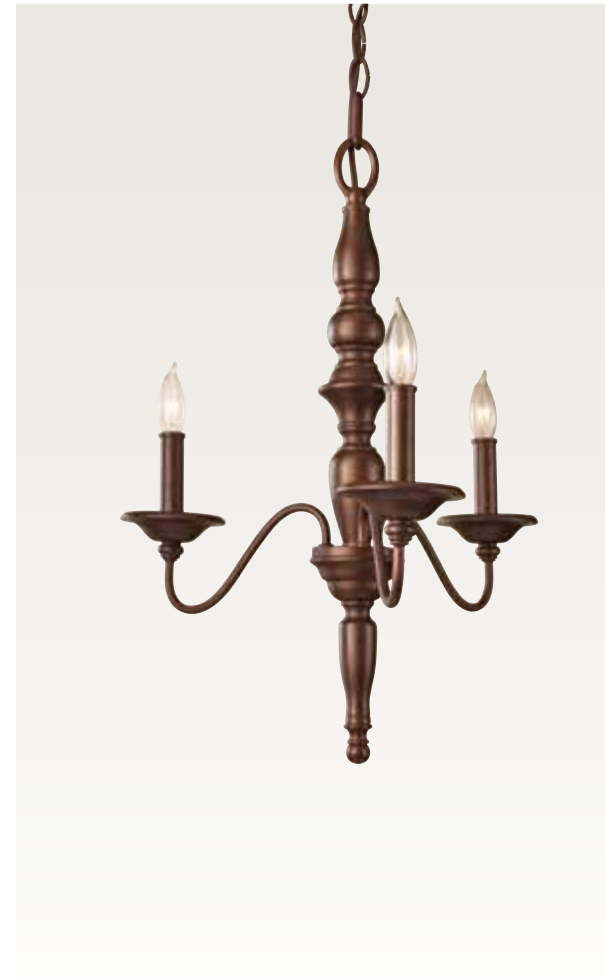

F2791/8 PRBZ

F2789/6 PRBZ

8-Light Chandelier

F2791/8 PRBZ
H: 27.375" D: 30.25"
(8) 60W Candelabra

6-Light Chandelier

F2789/6 PRBZ
H: 27.375" D: 26.375"
(6) 60W Candelabra

F2787/3 PRBZ

WB1599 PRBZ