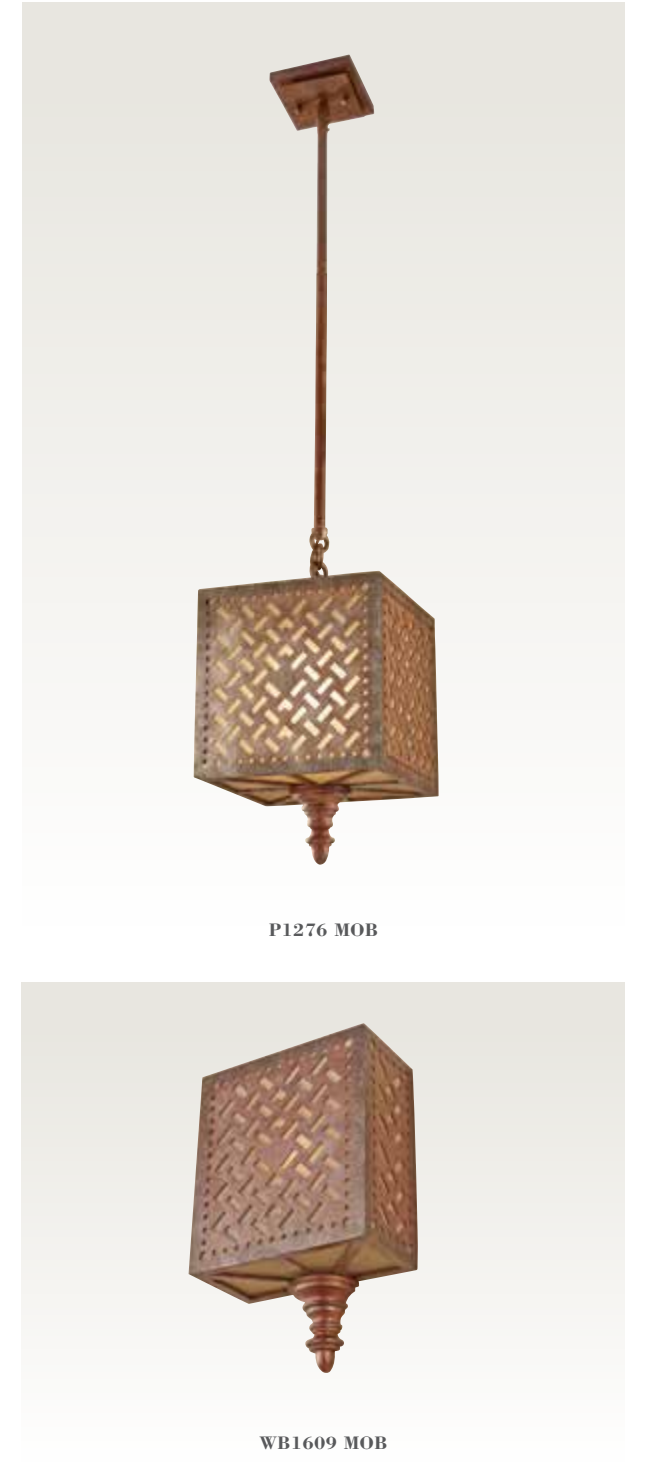

Pendant Chandelier

F2905/3 MOB

H: 18.5" D: 19.125"

Adj H: 21.325"-75.375"

(4) 12" stems & (1) 6" stem

(3) 100W Medium

P1276 MOB

Mini-Pendant