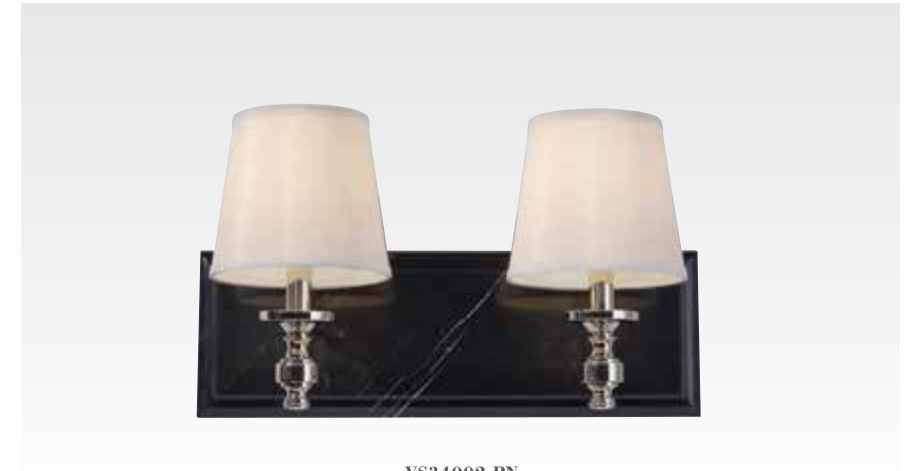

VS34002-PN