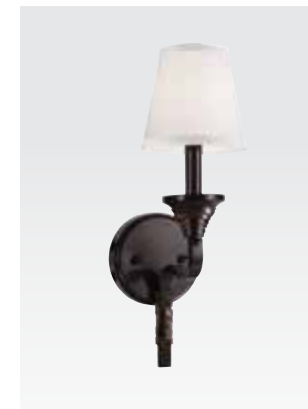

WB1734 BUS Marquise
H: 13.375" W: 8.625" E: 5"
(1) 60W Candelabra
Ⓢ

WB1710 PN Malia
H: 8.25" W: 8.25" E: 4.125"
(1) 60W Candelabra
Ⓢ

WB1709 PN Malia
H: 18.625" W: 13.75" E: 7.125"
(2) 60W Candelabra
Ⓢ

WB1735 AZ/WBR Arbor Creek
H: 18.625" W: 14.375" E: 8.375"
(2) 60W Candelabra
Ⓢ