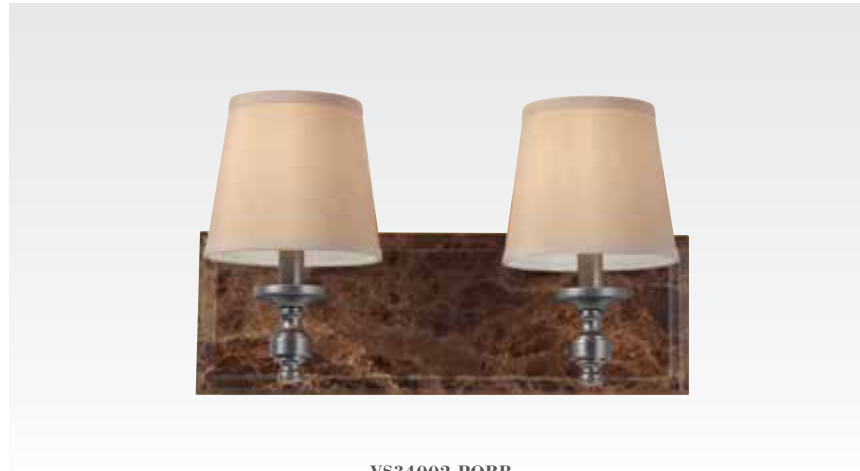

VS34002-PORB