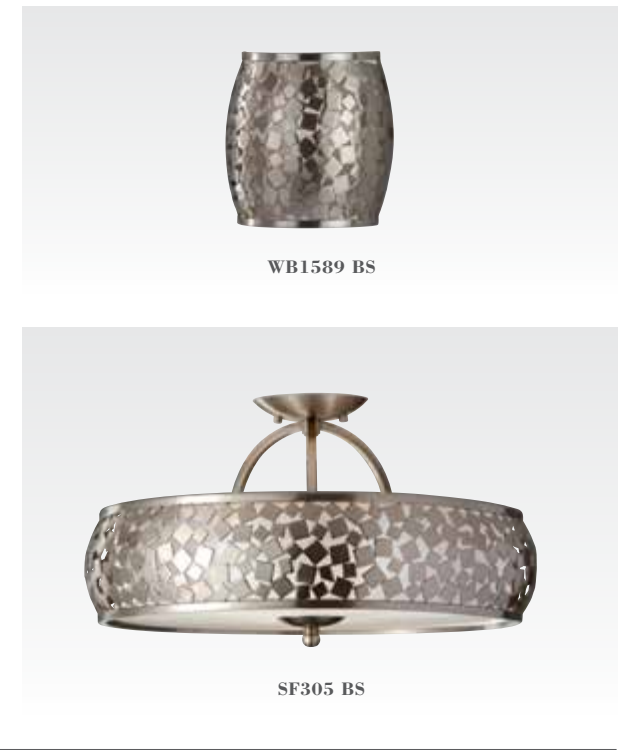

Zara Collection

F2745/4 BS

P1260 BS

F2737/4 BS

SF305 BS

Uplight

F2745/4 BS
H: 28.1875" D: 24.25"
(4) 60W Medium
☼

Mini-Pendant