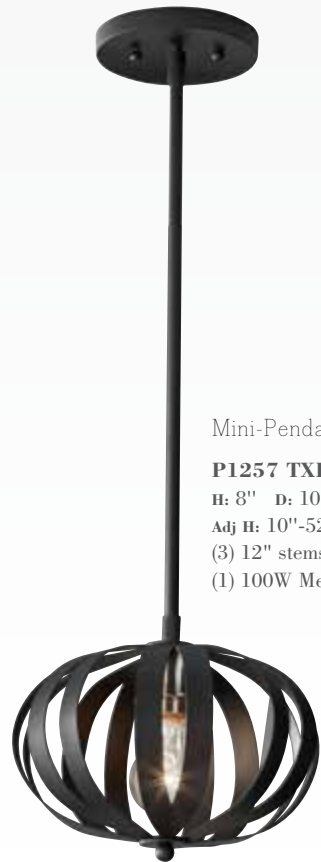

Mini-Pendant

P1257 TXB

H: 8" D: 10"

Adj H: 10"-52"

(3) 12" stems & (1) 6" stem

(1) 100W Medium