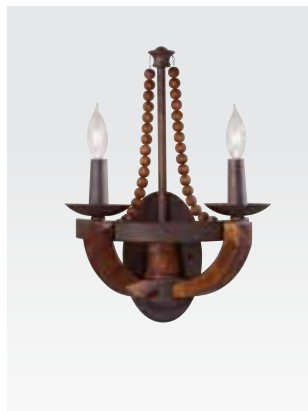

WB1591 RI/BWD Adan
H: 16.5625" W: 12" E: 6"
(2) 60W Candelabra
Ⓢ