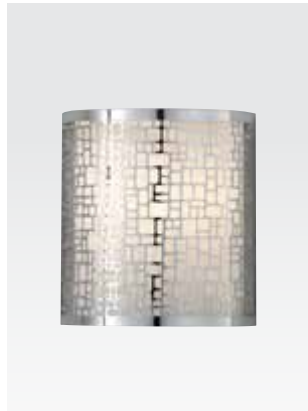

WB1564 CH Joplin
H: 9" W: 8" E: 4"
(1) 60W Candelabra
Ⓢ ♿