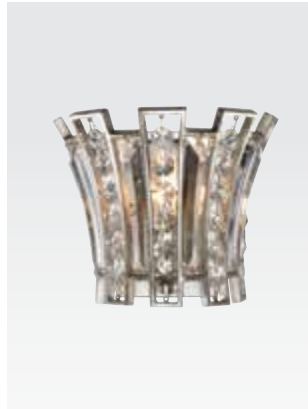

WB1737 ESL Soros
H: 7.125" W: 8.875" E: 4.5"
(1) 60W Candelabra
Ⓢ