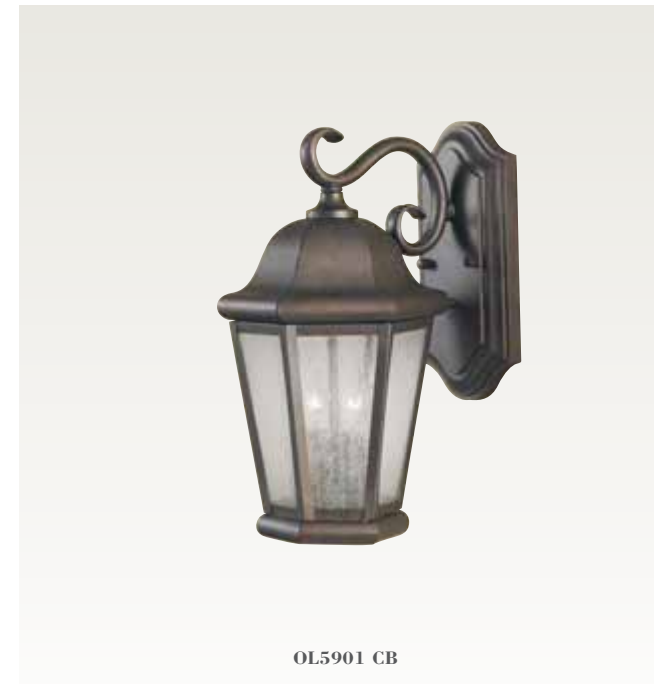

Die Cast Aluminum

FEISS

Martinsville Collection

OL5904 CB

OL5902 CB

OL5901 CB

OL5900 CB

Wall Lantern