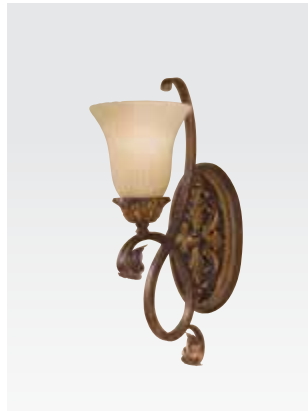

WB1531 MBZ El Nido
H: 14.75" W: 5.75" E: 5.25"
(1) 60W Candelabra
Ⓢ

Wall Sconces

WB1597 HTBZ Pickering Lane
H: 10.375" W: 5.75" E: 7.625"
(1) 60W Candelabra
Ⓢ

WB1418 FG/BRB Kelham Hall
H: 16.375" W: 5.625" E: 7.75"
(1) 100W Medium
Ⓢ