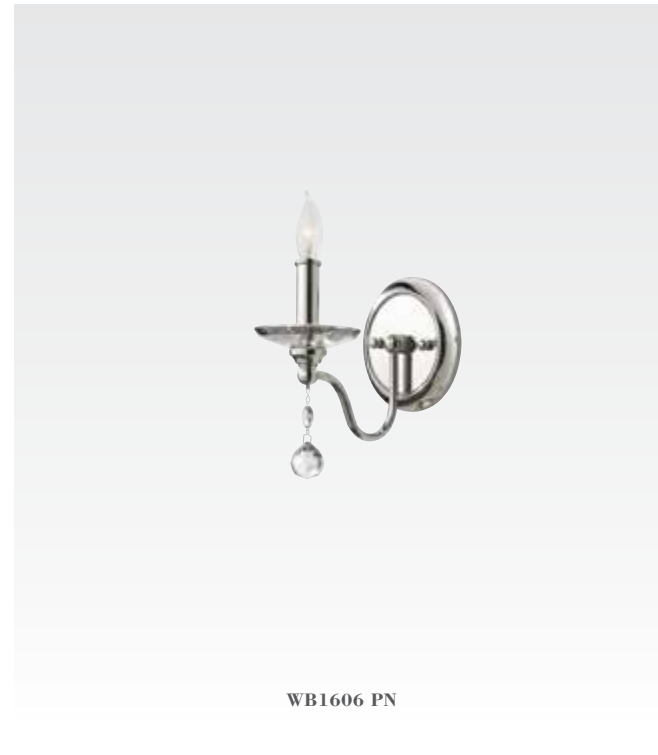

8-Light Chandelier

F2810/8 PN
H: 34.25" D: 21.125"
(8) 60W Candelabra

F2811/6 PN

F2813/3 PN

WB1709 PN

WB1710 PN

F2812/3 PN

P1279 PN