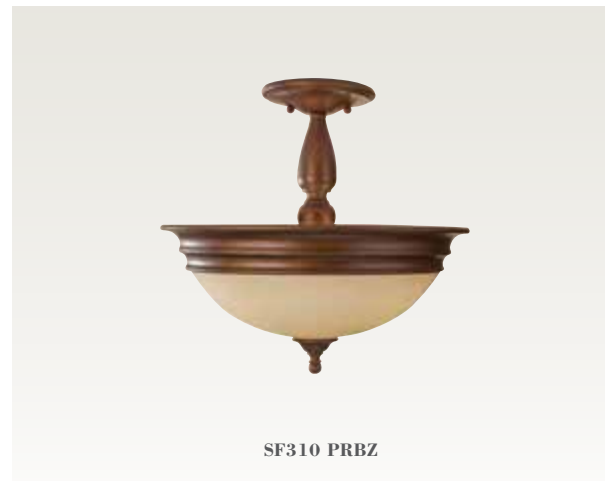

F2791/8 PRBZ

F2789/6 PRBZ

8-Light Chandelier

F2791/8 PRBZ
H: 27.375" D: 30.25"
(8) 60W Candelabra

6-Light Chandelier

F2789/6 PRBZ
H: 27.375" D: 26.375"
(6) 60W Candelabra

F2787/3 PRBZ

WB1599 PRBZ