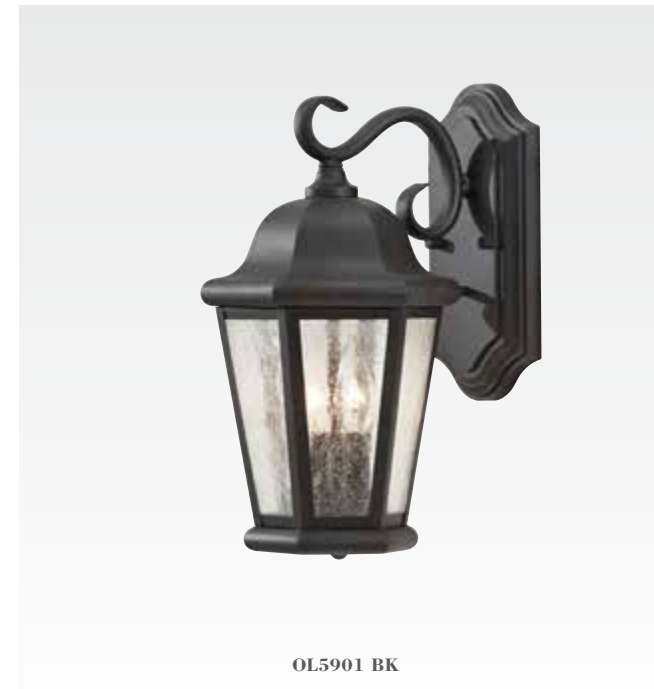

Post/Pier Lantern

OL5907 BK
H: 22 1/4" W: 10 1/4"
(3) 60W Candelabra
Die Cast Aluminum

Martinsville Collection

OL5904 BK

OL5902 BK

OL5901 BK

OL5900 BK

Wall Lantern