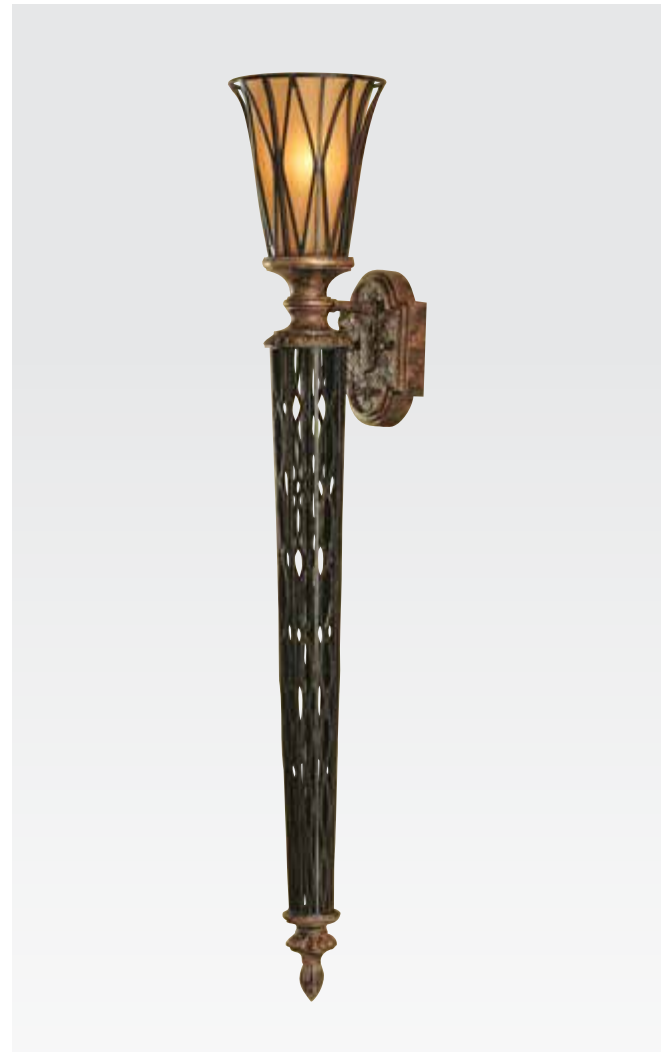

WB1206 LBR *Triomphe*
H: 41" W: 6" E: 9"
(1) 60W Candelabra
ⓐ ⓑ ⓒ ⓓ