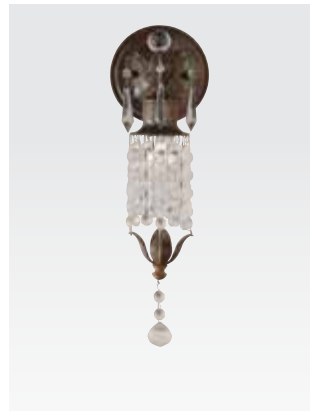

WB1216 BRB Maison De Ville
H: 14" W: 5" E: 4.25"
(1) 100W Medium
Prismatic Glass Crystal
Ⓢ