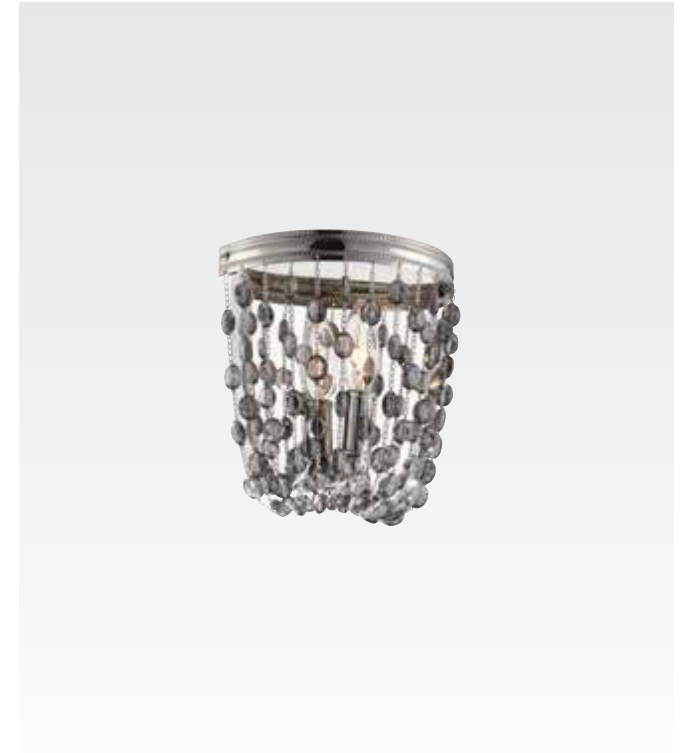

8-Light Chandelier

F2810/8 PN
H: 34.25" D: 21.125"
(8) 60W Candelabra

F2811/6 PN

F2813/3 PN

WB1709 PN

WB1710 PN

F2812/3 PN

P1279 PN