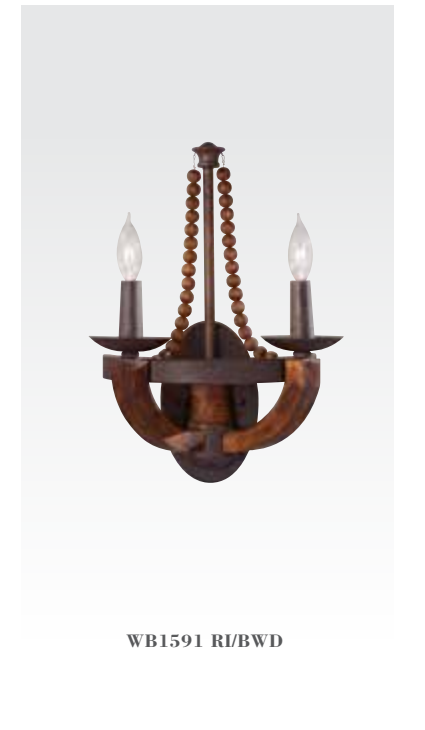

Adan Collection

F2749/6 RI/BWD

F2753/4 RI/BWD

F2752/4 RI/BWD

F2750/3 RI/BWD

WB1591 RI/BWD

6-Light Chandelier

F2749/6 RI/BWD
 H: 25.75" D: 26.375"
 (6) 60W Candelabra