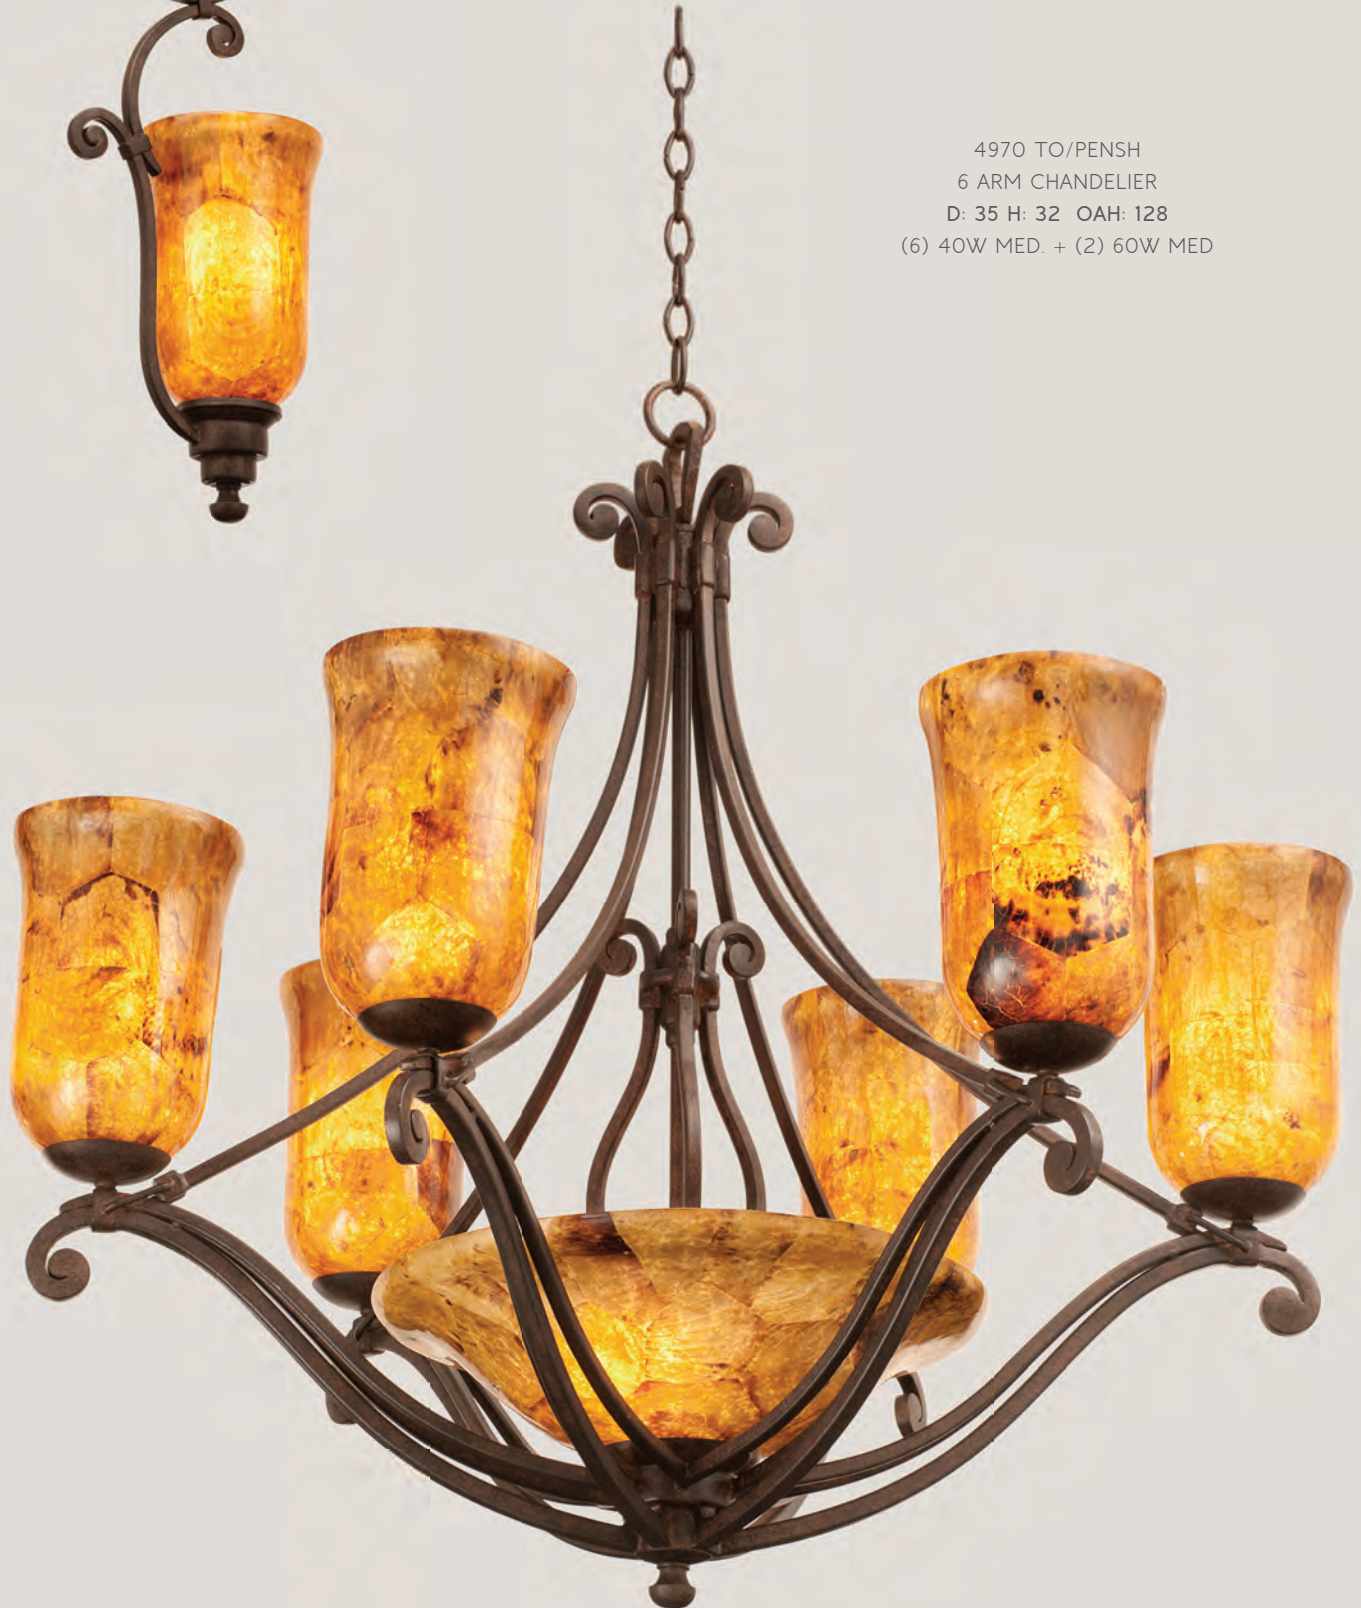

MODERN GOLD (MG)

PEARL SILVER (PS)

4975 TO/PENSH
1 LIGHT MINI PENDANT
D: 8.5 H: 18 OAH: 66
(1) 40W MED.

Somerset

4970 TO/PENSH
6 ARM CHANDELIER
D: 35 H: 32 OAH: 128
(6) 40W MED. + (2) 60W MED

4976 TO/PENSH
6 LIGHT CHANDELIER
D: 30 H: 33.5 OAH: 81.5
(6) 40W MED.