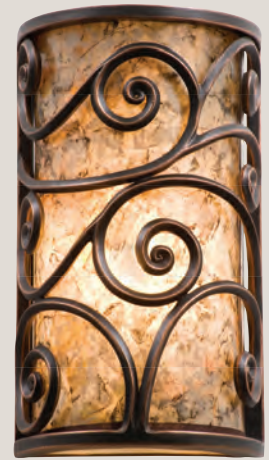

5416 AC
ADA WALL SCONCE
W: 7 H: 12 E: 4
(1) 40W CAND.