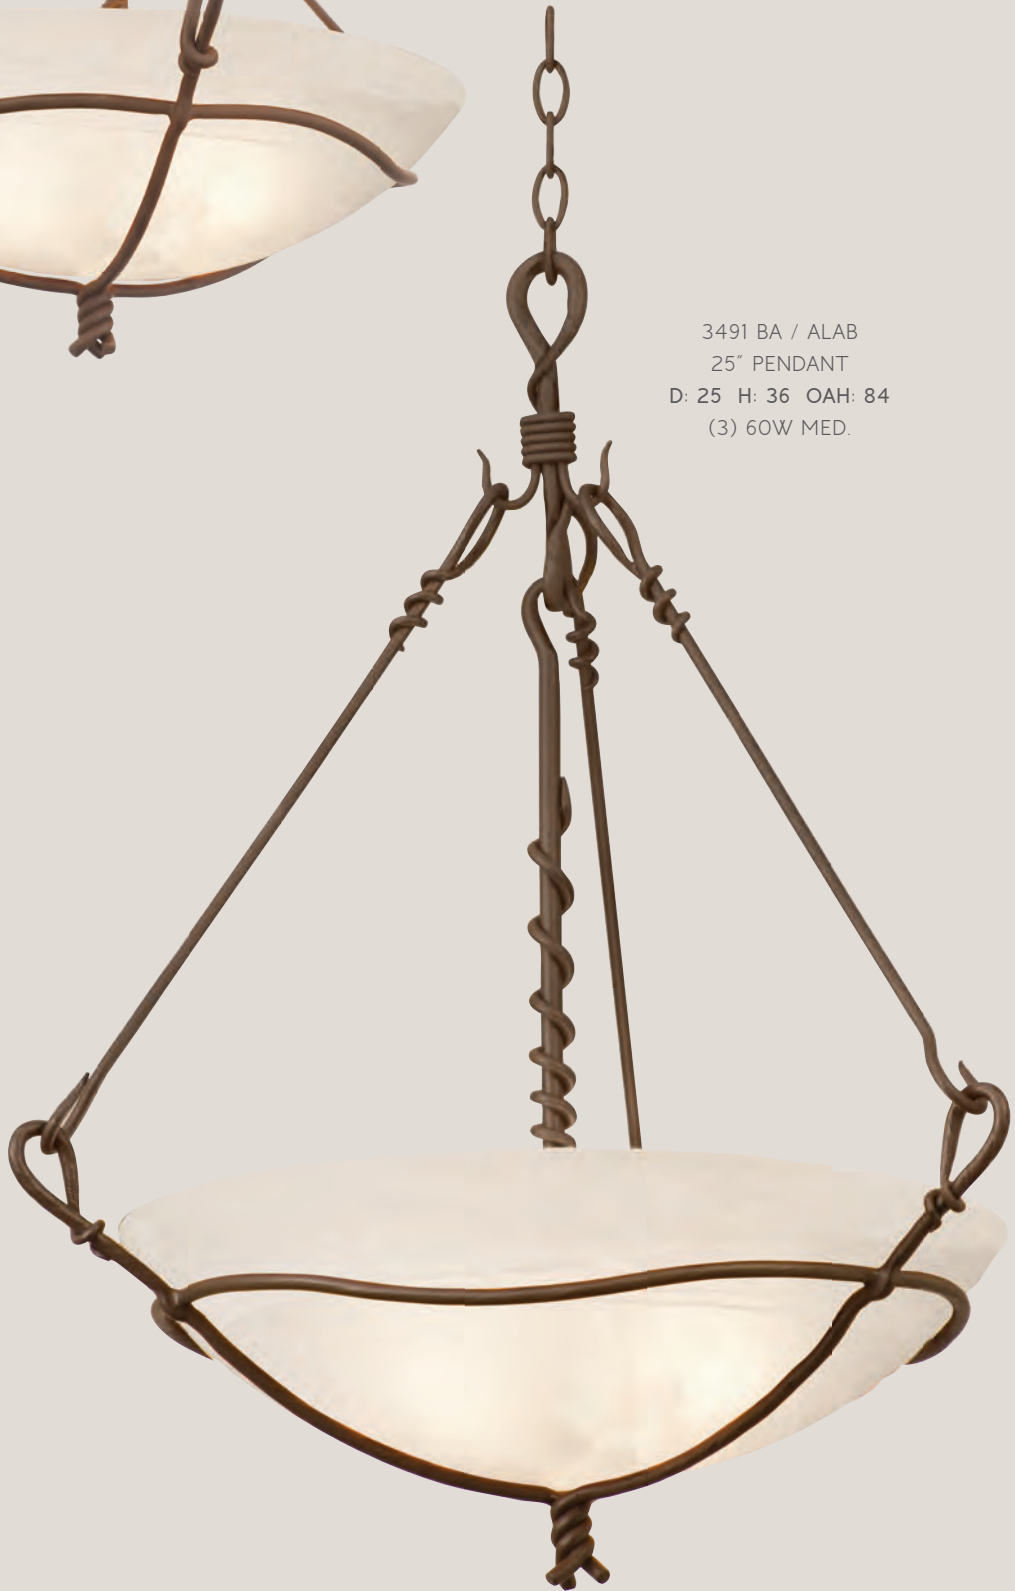

800.525.2655

1821 BA/1219
1 LIGHT MINI PENDANT
D: 5.5 H: 9 OAH: 51
(1) 60W MED
(1) 6" ,(1) 12"& (1) 24" STEM INCLUDED

3499 BA / ALAB
17.5" SEMI FLUSH
D: 17.5 H: 14 OAH: 73
(3) 40W MED

3491 BA / ALAB
25" PENDANT
D: 25 H: 36 OAH: 84
(3) 60W MED.