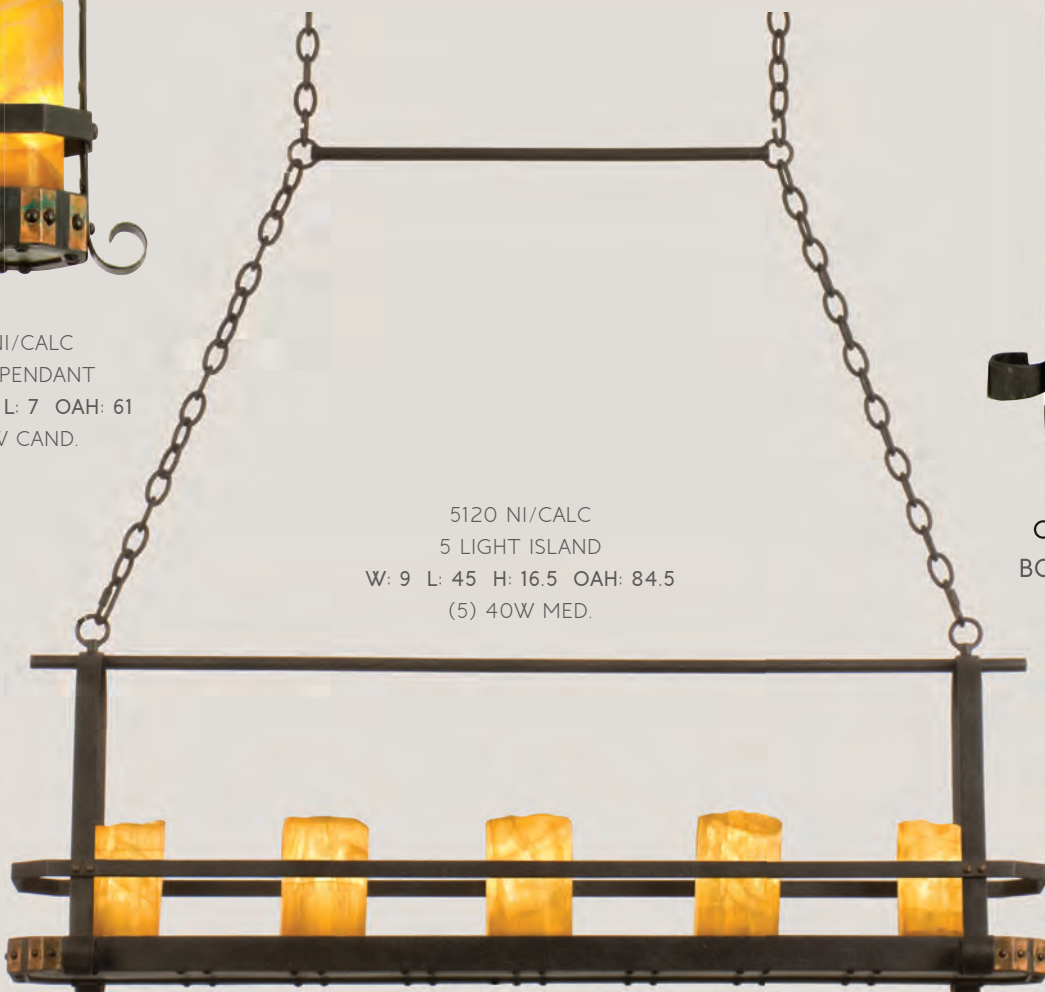

5125 NI/CALC
1 LIGHT PENDANT
W: 4 H: 13 L: 7 OAH: 61
(1) 25W CAND.

5120 NI/CALC
5 LIGHT ISLAND
W: 9 L: 45 H: 16.5 OAH: 84.5
(5) 40W MED.