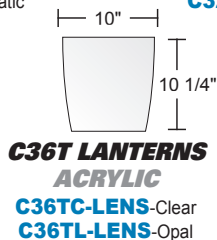

ACRYLIC LENSES