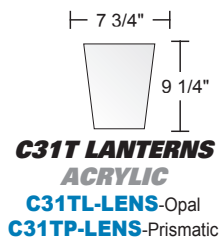

ACRYLIC LENSES