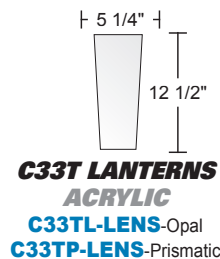

ACRYLIC LENSES