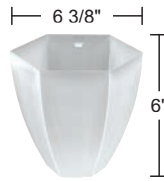

### COMPANION SIZE EVERSTONE™ LANTERNS ACRYLIC

1301724-Clear    1301725-Opal  
\*1301726-Frosted