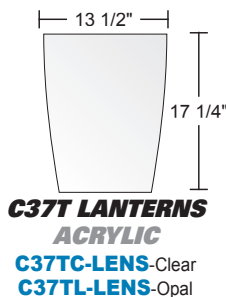

ACRYLIC LENSES