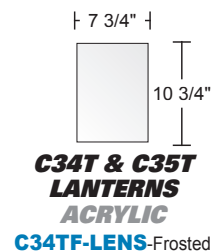

ACRYLIC LENSES