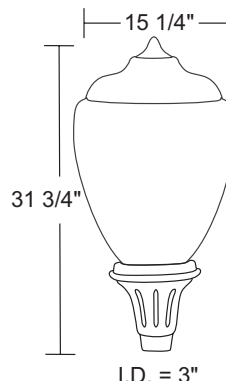

C76T

STYLE B FITTER