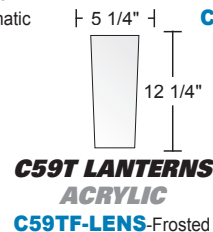

ACRYLIC LENSES