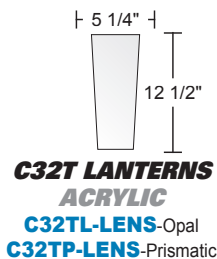

ACRYLIC LENSES