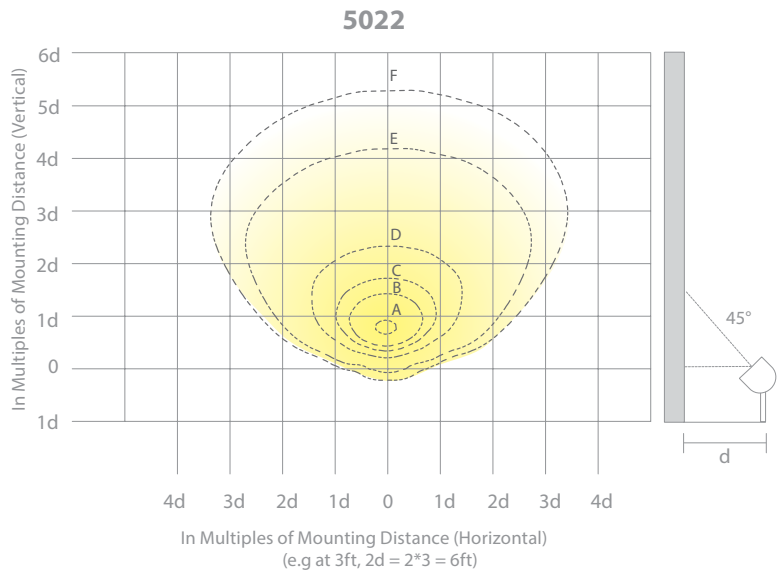

FIXTURE	MOUNTING DISTANCE (d)	A	B	C	D	E	F
5022-30	3ft	27.5fc	16.3fc	10.9fc	4.7fc	0.72fc	0.33fc
	4ft	15.6fc	9.6fc	5.9fc	2.7fc	0.40fc	0.18fc
	5ft	10fc	5.9fc	4.0fc	1.3fc	0.26fc	0.12fc
	6ft	6.8fc	4.1fc	2.7fc	1.2fc	0.18fc	0.08fc
	7ft	5fc	3.1fc	2.0fc	0.88fc	0.13fc	0.06fc
	8ft	3.9fc	2.4fc	1.6fc	0.67fc	0.10fc	0.05fc
	9ft	3.1fc	1.8fc	1.2fc	0.54fc	0.08fc	0.04fc
	10ft	2.5fc	1.5fc	0.99fc	0.44fc	0.06fc	0.03fc