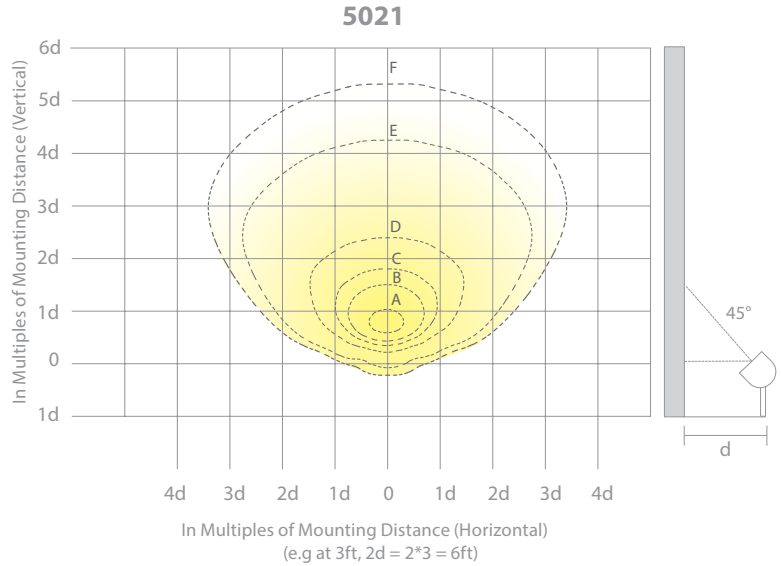

LANDSCAPE LED LANDSCAPE

WALL WASH PHOTOMETRICS

FIXTURE	MOUNTING DISTANCE (d)	A	B	C	D	E	F
5021-30	3ft	27.5fc	16.3fc	10.9fc	4.7fc	0.72fc	0.33fc
	4ft	15.6fc	9.6fc	5.9fc	2.7fc	0.40fc	0.18fc
	5ft	10fc	5.9fc	4.0fc	1.3fc	0.26fc	0.12fc
	6ft	6.8fc	4.1fc	2.7fc	1.2fc	0.18fc	0.08fc
	7ft	5fc	3.1fc	2.0fc	0.88fc	0.13fc	0.06fc
	8ft	3.9fc	2.4fc	1.6fc	0.67fc	0.10fc	0.05fc
	9ft	3.1fc	1.8fc	1.2fc	0.54fc	0.08fc	0.04fc
	10ft	2.5fc	1.5fc	0.99fc	0.44fc	0.06fc	0.03fc