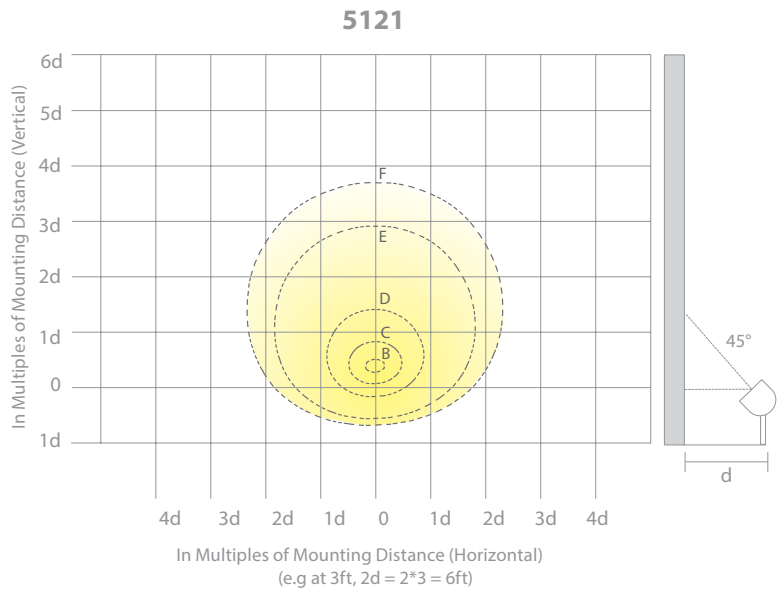

FIXTURE	MOUNTING DISTANCE (d)	A	B	C	D	E	F
5121-30	3ft	27.5fc	16.3fc	10.9fc	4.7fc	0.72fc	0.33fc
	4ft	15.6fc	9.6fc	5.9fc	2.7fc	0.40fc	0.18fc
	5ft	10fc	5.9fc	4.0fc	1.3fc	0.26fc	0.12fc
	6ft	6.8fc	4.1fc	2.7fc	1.2fc	0.18fc	0.08fc
	7ft	5fc	3.1fc	2.0fc	0.88fc	0.13fc	0.06fc
	8ft	3.9fc	2.4fc	1.6fc	0.67fc	0.10fc	0.05fc
	9ft	3.1fc	1.8fc	1.2fc	0.54fc	0.08fc	0.04fc
	10ft	2.5fc	1.5fc	0.99fc	0.44fc	0.06fc	0.03fc