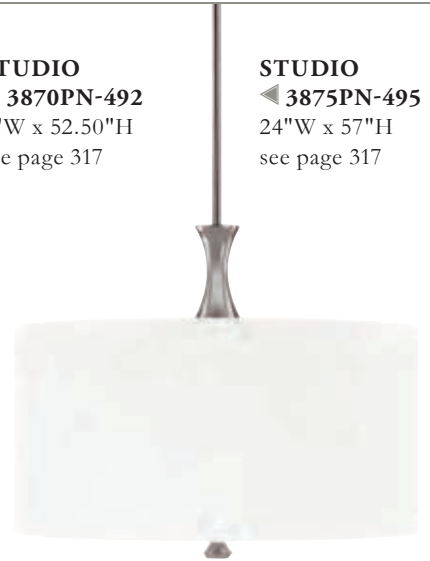

STUDIO
◀ 3870PN-492
8"W x 52.50"H
see page 317

TAYLOR
◀ 4593PN-594
12"W x 17.75"H
see page 321

STUDIO
◀ 3875PN-495
24"W x 57"H
see page 317