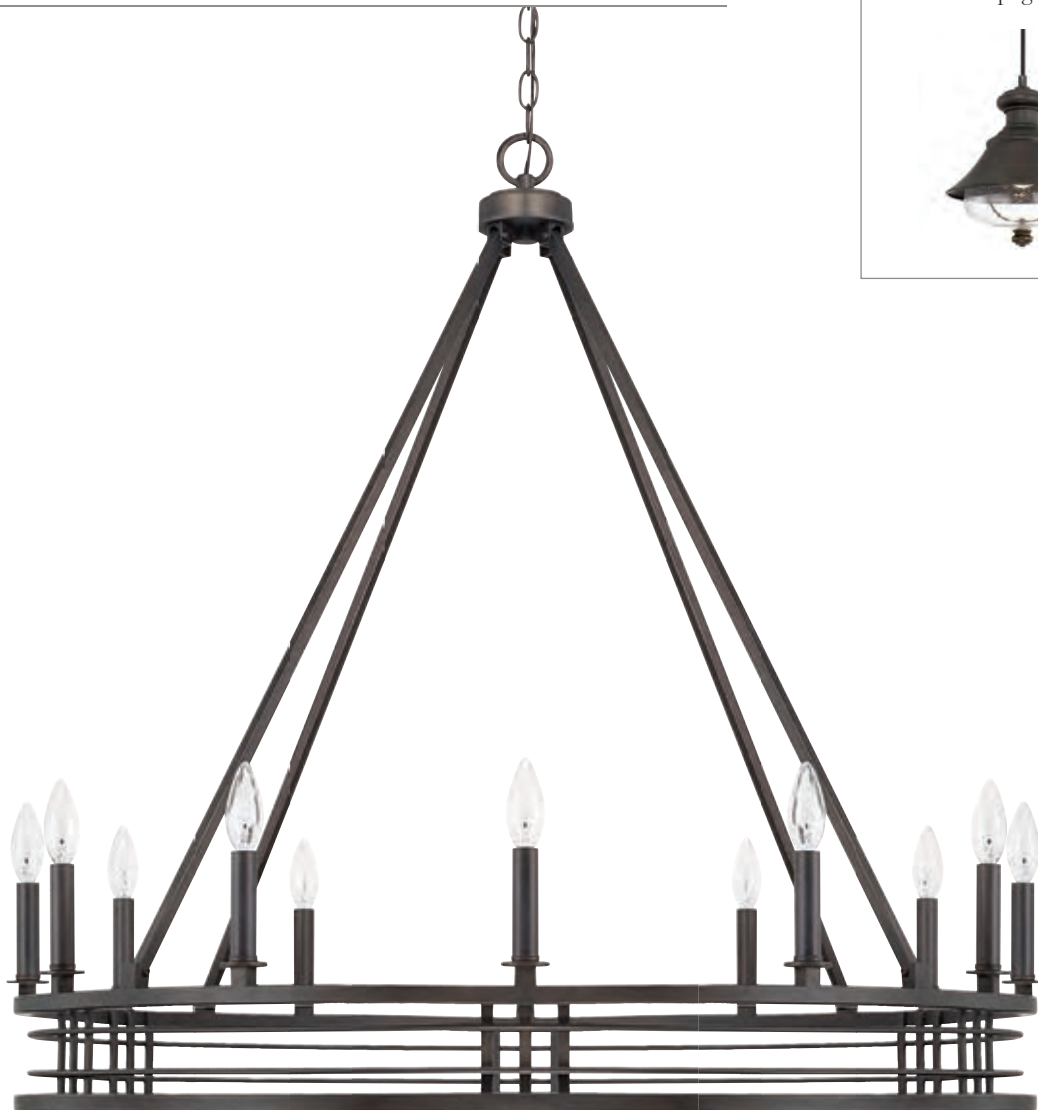

knox
collection

IN OLD BRONZE

Coordinates With

**DYLAN
9568OB PENDANT**
see page 363

317911OB PENDANT
see page 470

▼ **420301OB CHANDELIER** · *Old Bronze*
38"W x 39"H · Canopy: 5"W x 1"H · 12 – 60 Watt
E12 Candelabra · Finish: OB · 10' Chain; 15' Wire