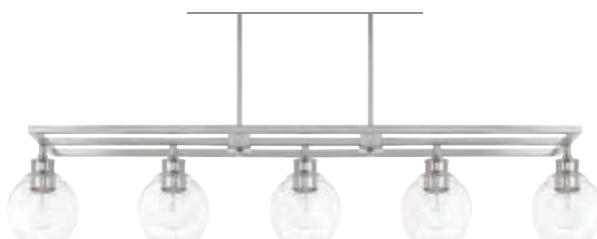

MORGAN
▲ 7004PN
40"W x 71"H
x 12"E
see page 244