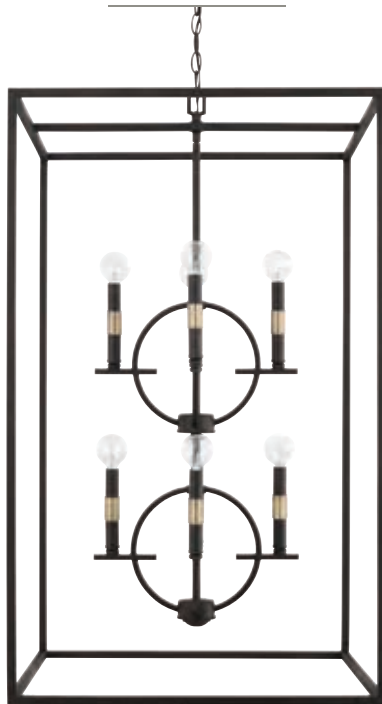

CHATEAU
 ▶ 9473FO
 25"W x 38"H
 see page 129

CITY
 ▶ 519241PN
 16.50"W x 29.25"H
 see page 133

COLE
▲ 521341AO
12"W x 16"H
see page 137

COLE
▲ 521342AO
15"W x 27.25"H
see page 136

COLE
▼ 521343AO
16"W x 29"H
see page 136