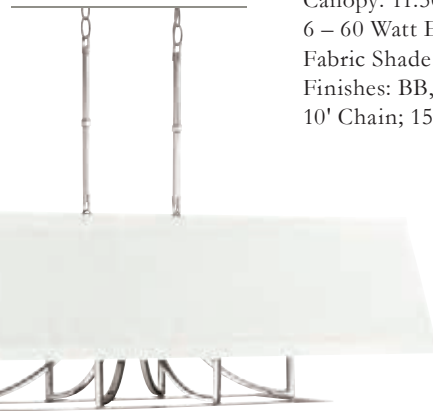

TAYLOR
 ▲ 4597BB-622
 37.25"W x 54.50"H x 18.25"
 see page 320

WEST PORT
 ▲ 820181OB
 44"W x 71"H x 13"E
 see page 325

ZANDER
 ▲ 821901AD
 46"W x 57.50"H x 11.50"E
 see page 345

◀ 4656BB-603
Burnished Bronze
 ▼ 4656PN-603
Polished Nickel
 36.25"W x 25"H x 20"E
 Canopy: 11.50"L x 5.50"W x .75"E
 6 – 60 Watt E12 Candelabra
 Fabric Shade
 Finishes: BB, PN
 10' Chain; 15' Wire