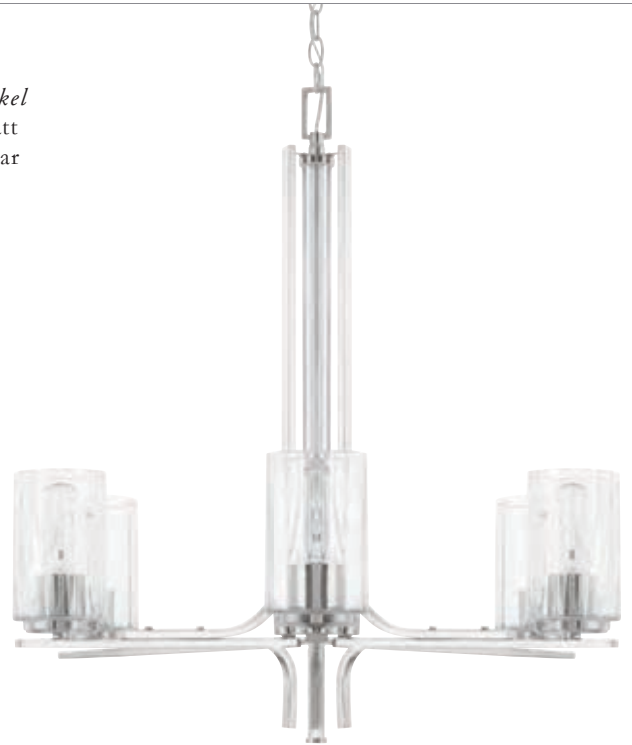

► **420661PN-423 CHANDELIER** · *Polished Nickel*
28"W x 29.50"H · Canopy: 5"W x .75"H · 6 – 100 Watt
E26 Medium · Clear Beveled Glass · Finish: PN · Clear
Glass Column · 10' Chain; 15' Wire

◄ **520661PN FOYER** · *Polished Nickel*
22"W x 37.50"H · Canopy: 5"W x .75"H · 6 – 60 Watt
E12 Candelabra · Finish: PN · Clear Glass Column
10' Chain; 15' Wire