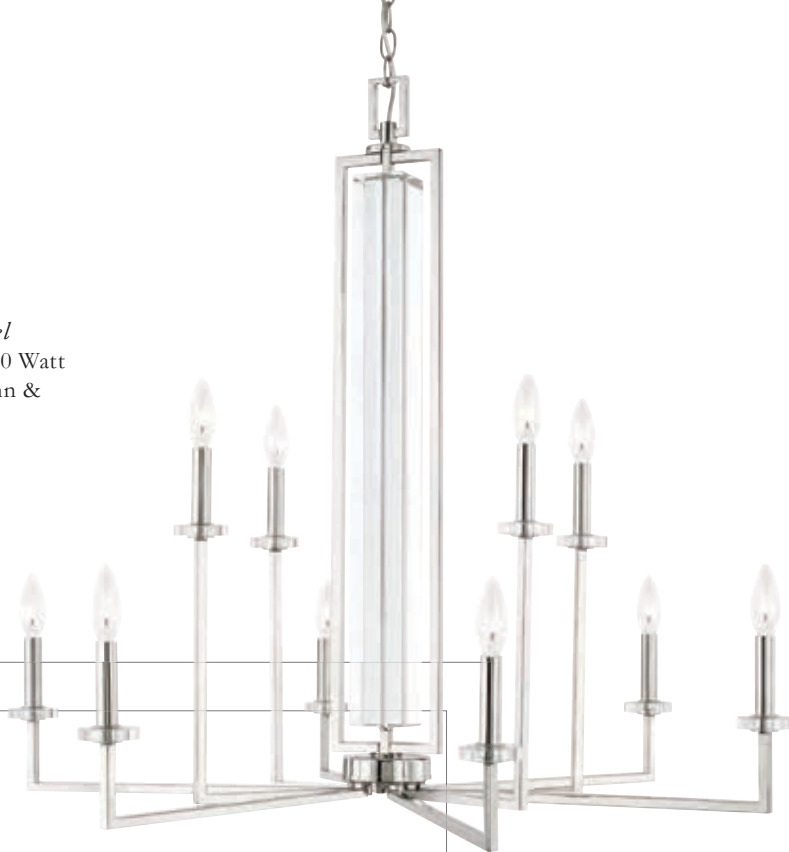

31"W x 11"H x 7"E

Backplate: 8.75"W x 5.75"H x 1"E

Ctr/Top: 2.50" Ctr/Btm: 8.50" • 4 – 100 Watt

E26 Medium • Mist Scavo Glass • Finish: BB
Damp Rated

► **411901PN CHANDELIER** • *Polished Nickel*
37.50"W x 32.25"H • Canopy: 5"W x 1"H • 10 – 60 Watt
E12 Candelabra • Finish: PN • Clear Glass Column &
Adornments • 10' Chain; 15' Wire

hudson

collection

IN POLISHED NICKEL

◀ **411961PN CHANDELIER** • *Polished Nickel*
26"W x 23.50"H • Canopy: 5"W x 1"H • 6 – 60 Watt
E12 Candelabra • Finish: PN • Clear Glass Column &
Adornments • 10' Chain; 15' Wire