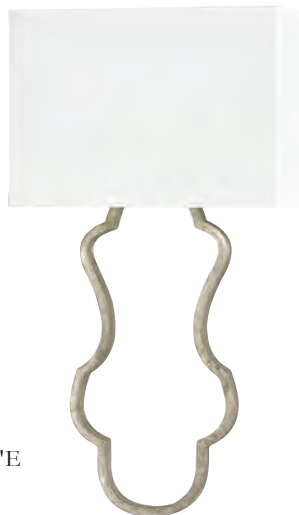

BLAIR
► 4941AS-635

10"W x 18.75"H x 5.25"E
see page 74