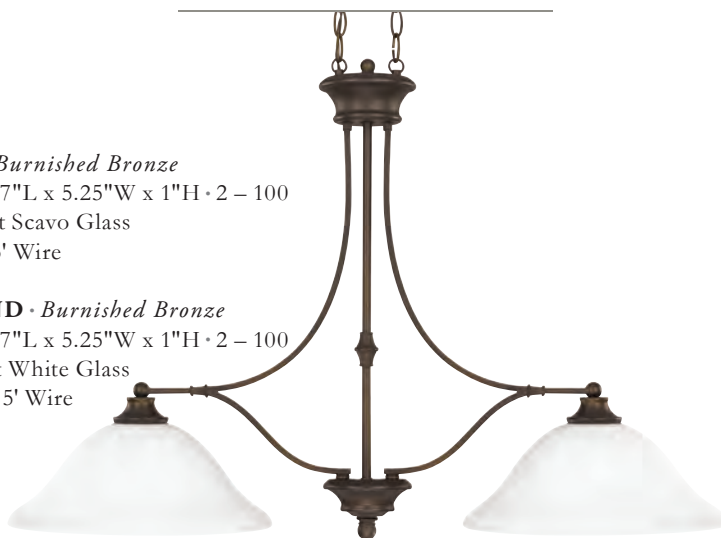

◀ **3417BB ISLAND** • *Burnished Bronze*
36"W x 24"H • Canopy: 7"L x 5.25"W x 1"H • 2 – 100
Watt E26 Medium • Mist Scavo Glass
Finish: BB 10' Chain; 15' Wire

▶ **3417BB-149 ISLAND** • *Burnished Bronze*
36"W x 24"H • Canopy: 7"L x 5.25"W x 1"H • 2 – 100
Watt E26 Medium • Soft White Glass
Finish: BB • 10' Chain; 15' Wire