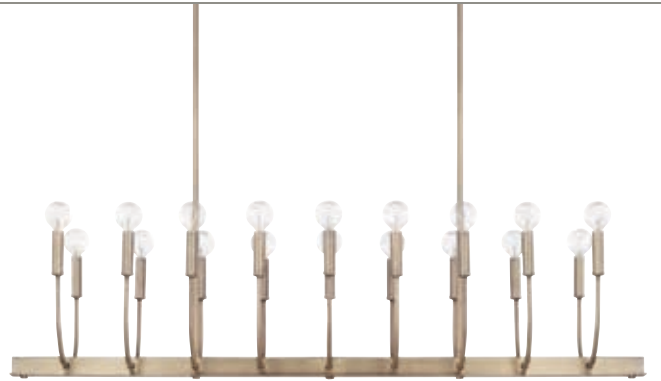

TAYLOR
 ▲ 4597BB-622
 37.25"W x 54.50"H x 18.25"
 see page 320

WEST PORT
 ▲ 820181OB
 44"W x 71"H x 13"E
 see page 325

ZANDER
 ▲ 821901AD
 46"W x 57.50"H x 11.50"E
 see page 345

◀ 4656BB-603
Burnished Bronze
 ▼ 4656PN-603
Polished Nickel
 36.25"W x 25"H x 20"E
 Canopy: 11.50"L x 5.50"W x .75"E
 6 – 60 Watt E12 Candelabra
 Fabric Shade
 Finishes: BB, PN
 10' Chain; 15' Wire