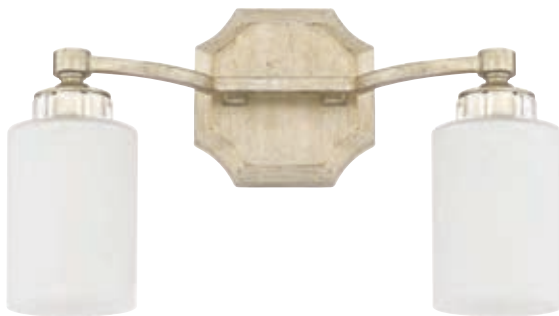

▶ **115031WG-375 VANITY** · *Winter Gold*
23.75"W x 10.50"H x 6.25"E · Backplate: 6"W x 6"H x 1"E
Ctr/Top: 2.75" Ctr/Btm: 5.75" · 3 – 100 Watt E26
Medium · Soft White Glass · Finish: WG · K9 Crystals
Damp Rated