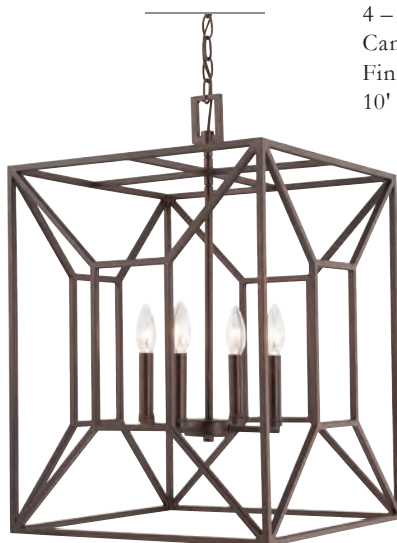

▼ **512942BB**
Burnished Bronze
16.75"W x 25"H
Canopy: 5"W x .75"H
4 – 60 Watt E12
Candelabra
Finishes: BB, SF
10' Chain; 15' Wire