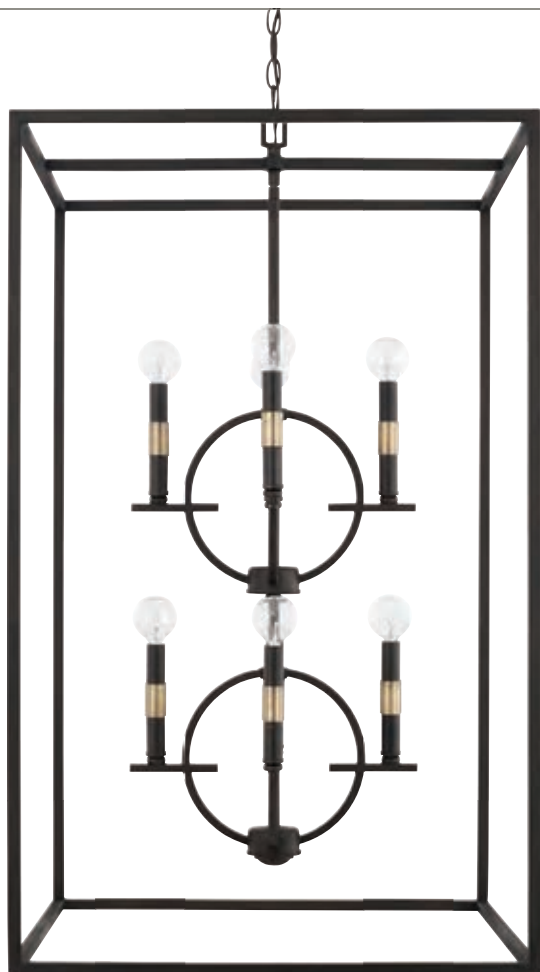

► **419281PN CHANDELIER** • *Polished Nickel*
 29"W x 63.75"H • 63.75"H Overall Includes 6", 12" & 18"L
 Removable Rods • Canopy: 5"W x .75"H • 8 – 60 Watt E12
 Candelabra • Finish: PN • 1' Chain; 6' Wire

cole

collection

IN AGED BRASS & OLD BRONZE

◀ **421301AO CHANDELIER** · *Aged Brass & Old Bronze*
35.75"W x 39.50"H · Canopy: 5"W x 1"H · 10 – 60 Watt
E12 Candelabra · Finish: AO · 10' Chain; 15' Wire

▶ **421361AO CHANDELIER** · *Aged Brass & Old Bronze*
28.25"W x 29.50"H · Canopy: 5"W x 1"H · 6 – 60 Watt E12
Candelabra · Finish: AO · 10' Chain; 15' Wire

AO-Aged Brass & Old Bronze

► **521342AO FOYER** · *Aged Brass & Old Bronze*
15"W x 27.25"H · Canopy: 5"W x 1"H · 4 – 60 Watt E12
Candelabra · Finish: AO · 10' Chain; 15' Wire

▼ **521381AO FOYER** · *Aged Brass & Old Bronze*
22"W x 38"H · Canopy: 5"W x 1"H · 8 – 60 Watt E12
Candelabra · Finish: AO · 10' Chain; 15' Wire

► **521343AO FOYER** · *Aged Brass & Old Bronze*
16"W x 29"H · Canopy: 5"W x 1"H · 4 – 60 Watt E12
Candelabra · Finish: AO · 10' Chain; 15' Wire

◀ **521341AO FOYER** · *Aged Brass & Old Bronze*
 12"W x 16"H · Canopy: 5"W x 1"H · 4 – 60 Watt E12
 Candelabra · Finish: AO · 10' Chain; 15' Wire