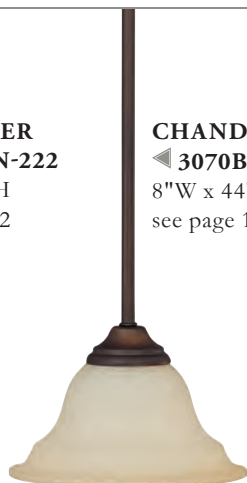

CHANDLER
 ◀ 3070BB-292
 8"W x 44"H
 see page 112

pendant | collection

CHAPMAN
 ◀ 3948BB-SW
 ▶ 3948BB-TW
 17.50"W x 22"H
 see page 117

CHAPMAN
 ◀ 3948MN-SW
 17.50"W x 22"H
 see page 117

CHARLESTON
 ◀ 313342SG
 15"W x 26.50"H
 see page 121