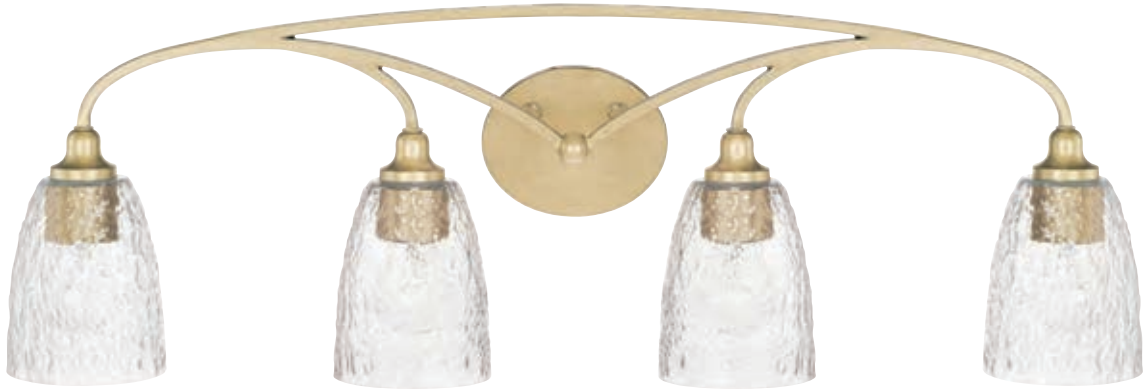

▲ **110841SF-302 VANITY** · *Soft Gold*
34"W x 11.25"H x 5.75"E · Backplate: 6"W x 4.75"H x .75"E
Ctr/Top: 4" Ctr/Btm: 7.25" · 4 – 100 Watt E26 Medium
Clear Organic Glass · Finish: SF · Damp Rated