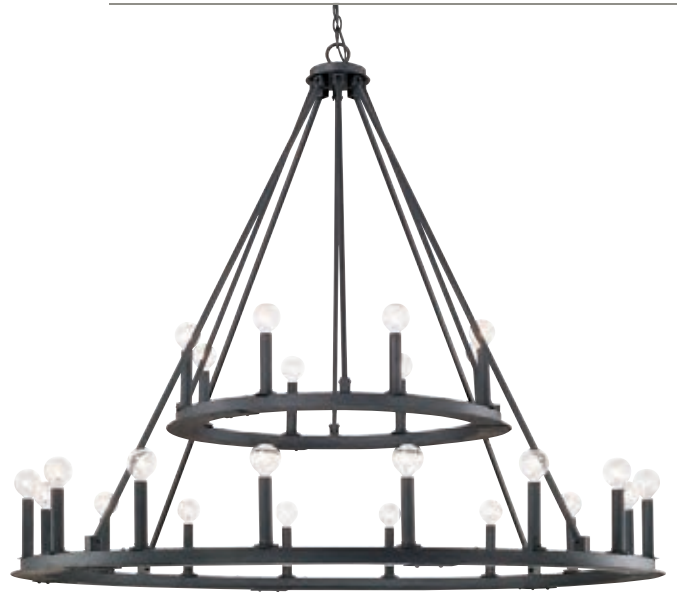

◀ **4916BI-000 CHANDELIER** • *Black Iron*
26"W x 30.50"H • Canopy: 5"W x .75"H • 6 – 60 Watt
E12 Candelabra • Finish: BI • 10' Chain; 15' Wire

▲ **4910BI CHANDELIER** • *Black Iron*
48"W x 43"H • Canopy: 5"W x .75"H • 24 – 60 Watt
E12 Candelabra • Finish: BI • 10' Chain; 15' Wire