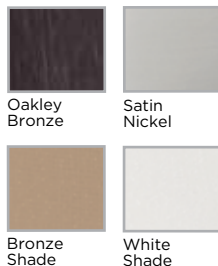

LED	Source Lumens	Adjustable CCT	H	W	D
Satin Nickel/White	Satin Nickel/Bronze						
CZS062214LAJUDSN-WHWH	CZS062214LAJUDSN-BZWH	15W	1400	3000K/3500K/4000K	25"	6"	4"
CZS063121LAJUDSN-WHWH	CZS063121LAJUDSN-BZWH	23W	2100	3000K/3500K/4000K	31-1/4"	6"	4"
		LED	Source Lumens	Adjustable CCT	H	W	D
Oakley Bronze/White	Oakley Bronze/Bronze						
CZS062214LAJUDKB-WHWH	CZS062214LAJUDKB-BZWH	15W	1400	3000K/3500K/4000K	25"	6"	4"
CZS063121LAJUDKB-WHWH	CZS063121LAJUDKB-BZWH	23W	2100	3000K/3500K/4000K	31-1/4"	6"	4"

3in1 color temperature
3000K/3500K/4000K