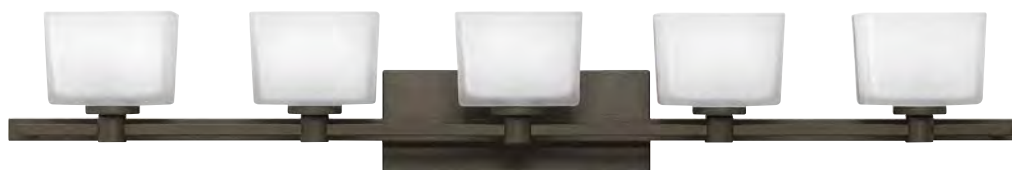

Brushed Nickel (BN), Chrome (CM)

5023 KZ
5023 KZ-LED
27½" W, 6" H

5020 KZ
5020 KZ-LED
7¾" W, 6" H

5022 KZ
5022 KZ-LED
18¾" W, 6" H

5024 KZ
5024 KZ-LED
36¼" W, 6" H

5025 KZ
5025 KZ-LED
45" W, 7" H

ITEM	MAXIMUM WATTAGE	LED ITEM	LED LIGHT SOURCE	EXT.	TOP TO OUTLET	BACK PLATE	INV
5020 KZ	1-60w G9*	5020 KZ-LED	1-4.5w G9 LED**	5¼"	3¾"	7¾" W, 4¾" H	
5022 KZ	2-60w G9*	5022 KZ-LED	2-4.5w G9 LED**	5½"	3¾"	7¾" W, 4¾" H	
5023 KZ	3-60w G9*	5023 KZ-LED	3-4.5w G9 LED**	5½"	3¾"	7¾" W, 4¾" H	
5024 KZ	4-60w G9*	5024 KZ-LED	4-4.5w G9 LED**	5½"	3¾"	7¾" W, 4¾" H	
5025 KZ	5-60w G9*	5025 KZ-LED	5-4.5w G9 LED**	5½"	4½"	12" W, 4¾" H	•