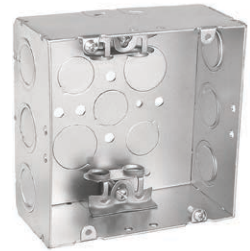

1-1/4" AIR-TIGHT K.O.S 2-1/8" DEEP

- K.O.s sides: (4) 1-1/4"
- K.O.s bottom: (3) 1/2", (2) 3/4"
- Std. Pkg: 25

Item: 72171-1-1/4VT **\$7.99** Each

MC/BX CABLE CLAMPS 2-1/8" DEEP

- K.O.s sides: (6) 1/2"-3/4", (4) MC/BX
- K.O.s bottom: (3) 1/2", (2) 3/4"
- Std. Pkg: 25