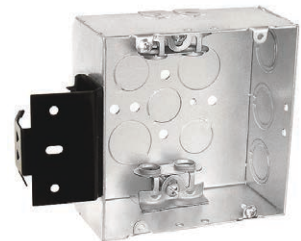

MC/BX CABLE CLAMPS 2-1/8" DEEP

- K.O.s sides: (3) 1/2"-3/4", (4) MC/BX
- K.O.s bottom: (3) 1/2", (2) 3/4"
- Bracket: Metal stud
- Std. Pkg: 25

Item: 72171-MSBXW **$6.99** Each

1/2" & 3/4" K.O.S 2-1/8" DEEP

- K.O.s sides: (2) 1/2", (7) 1/2"-3/4"
- K.O.s bottom: (2) 1/2", (2) 3/4"
- Bracket: Flat vertical
- Std. Pkg: 25