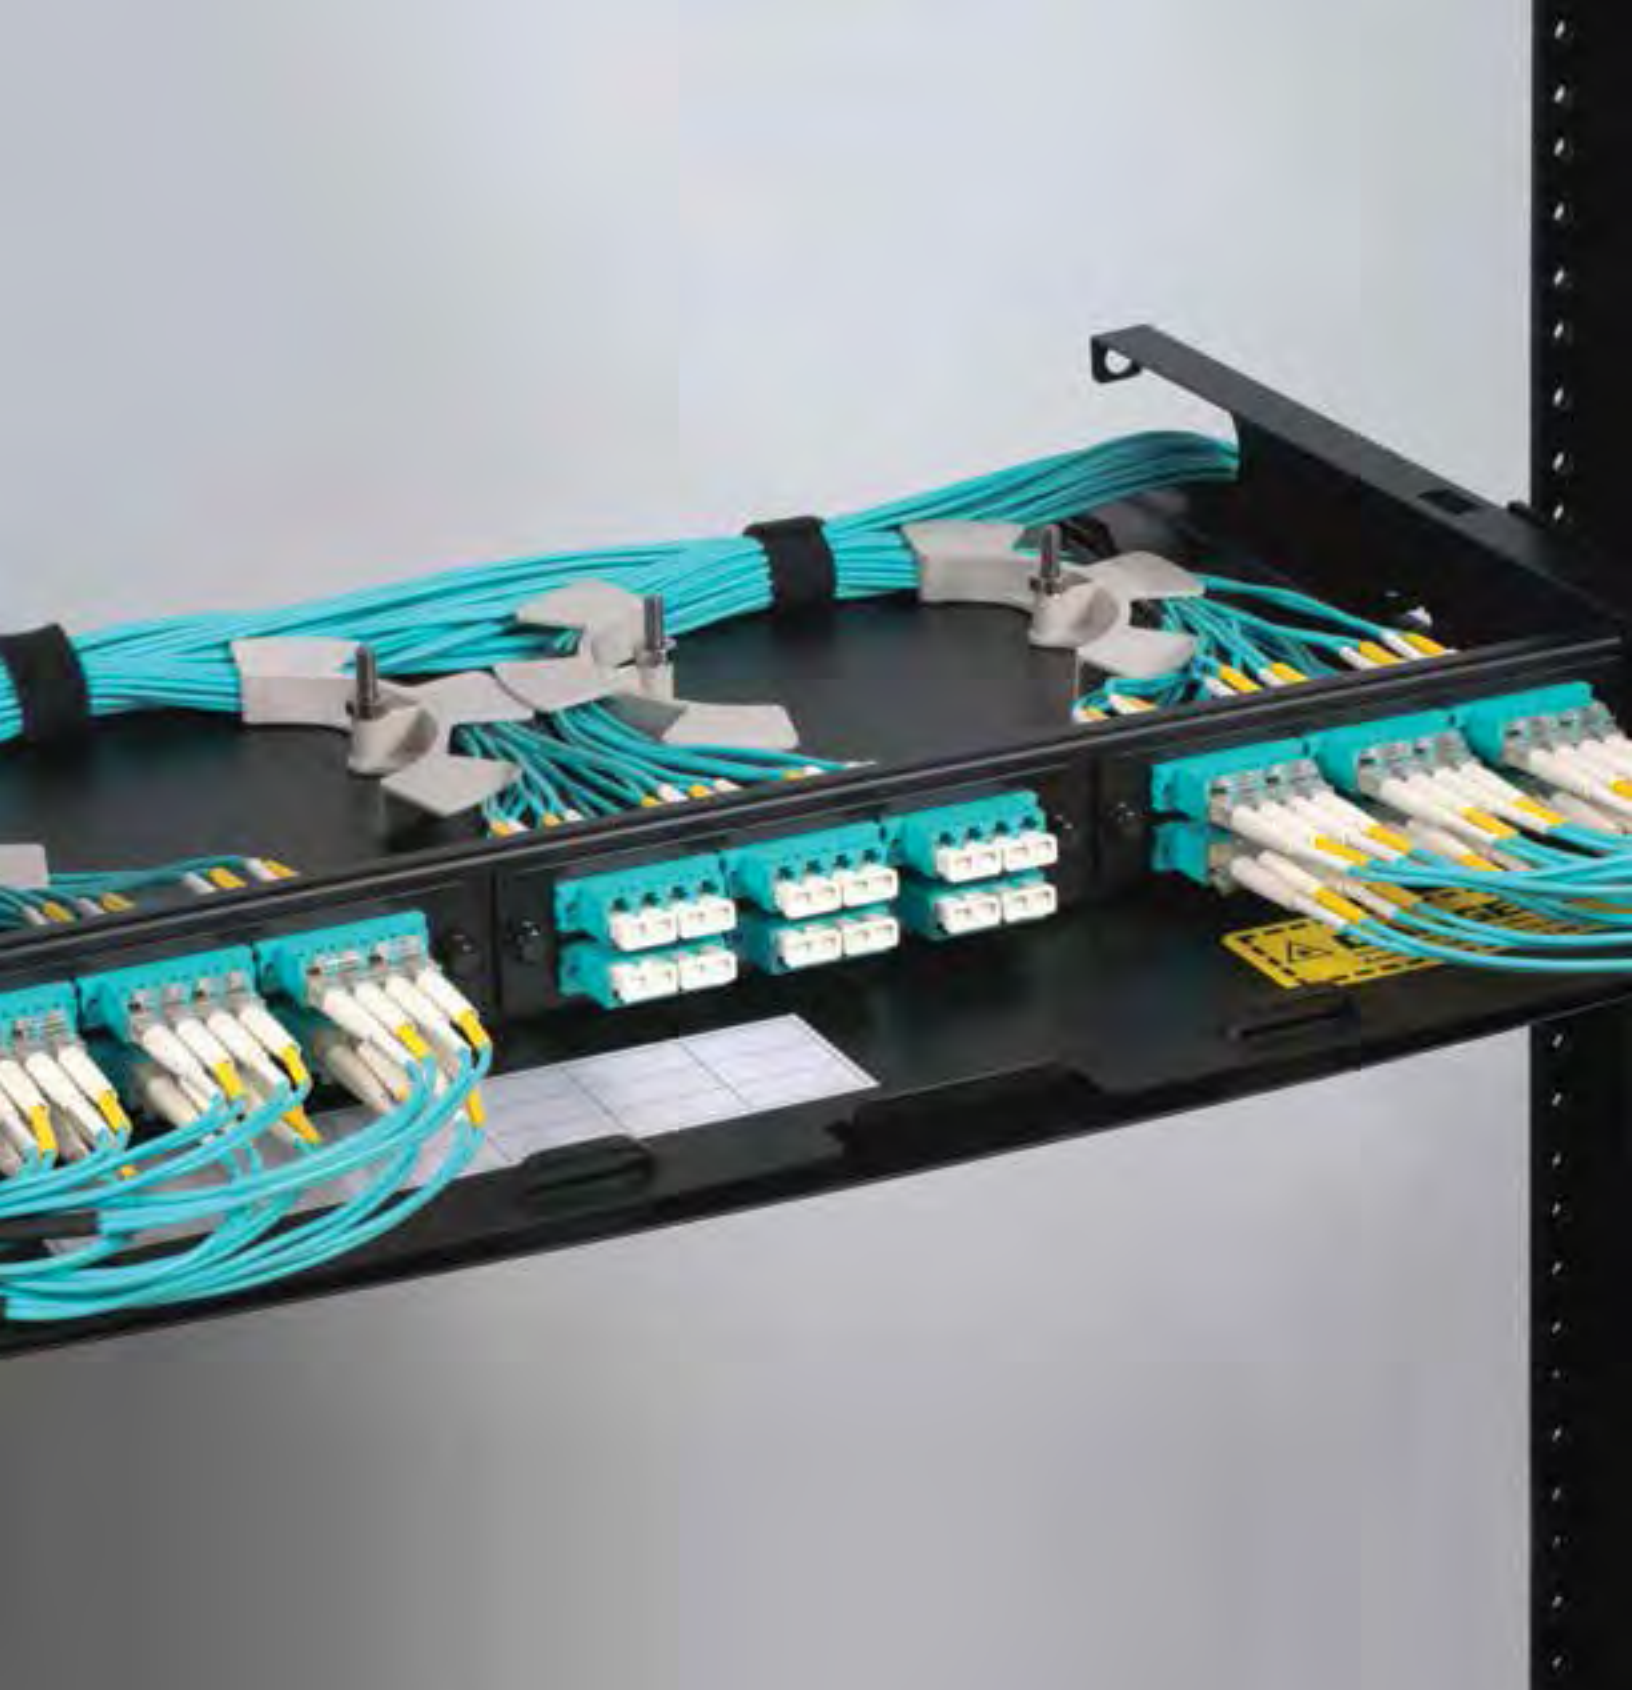

Riser, no tape separator ICCABR6Vxx<sup>2</sup>  
Plenum, tape separator ICCABP6Vxx<sup>2</sup>

**CAT 5e UTP 350 MHz**

- 1000 feet per box

Riser ICCABR5Exx<sup>2</sup>  
Plenum ICCABP5Exx<sup>2</sup>

<sup>2</sup>Color Options: