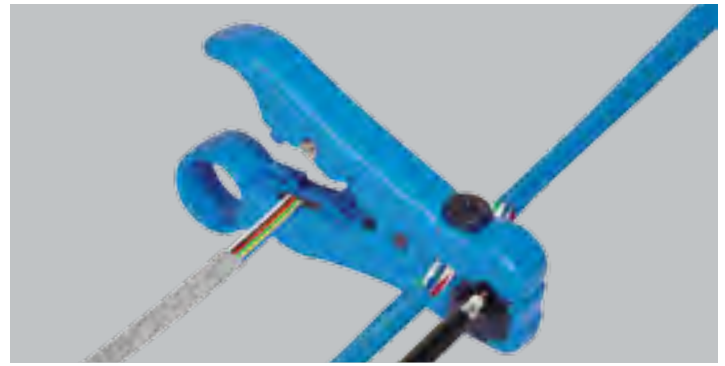

### Stripper Tools

- Deluxe: UTP, STP, and coax cable
- Economy: UTP cable
- 5~6.2mm cable diameter

Deluxe  
Economy

ICACSTSUCD  
ICACSTSUS1