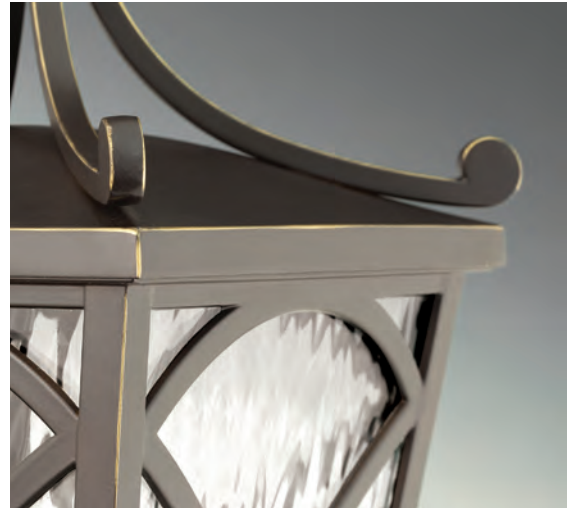

EXTRA-LARGE WALL LANTERN

P6629-31 Black
12" W., 38" ht.
Extends 13-1/4". H/CTR 18-1/4".
One GU24 lamp,
26w max.

P6626-31

P6539-31

P6628-31

P6627-31

P6629-31

P6439-31