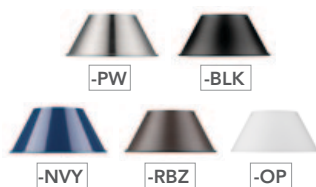

3306-BA1 PW-PW
7.5"W x 10"H x 8.5"E
1 x 100W(M)