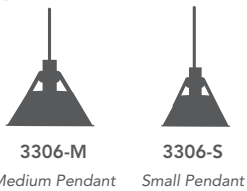

1 Select Size