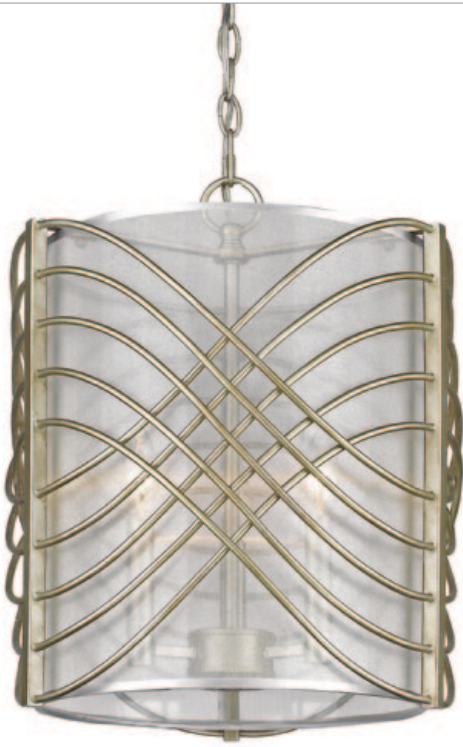

5516-3P WG-SHR
14.5"W x 18.25"H | 3 x 60W(C)