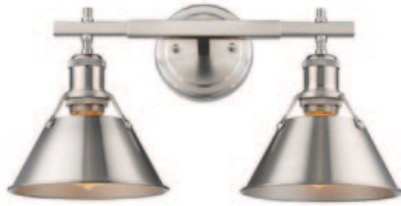

3306-BA2 PW-PW
18.25"W X 10"H X 8.5"E
2 X 100W(M)
⤴