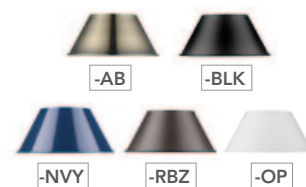

3602-BA1 RBZ-RBZ
6.5"W x 8.5"H x 8.25" E
1 x 100W(M)
↑

3306-BA1 AB-AB
7.5"W x 10"H x 8.5"E
1 x 100W(M)