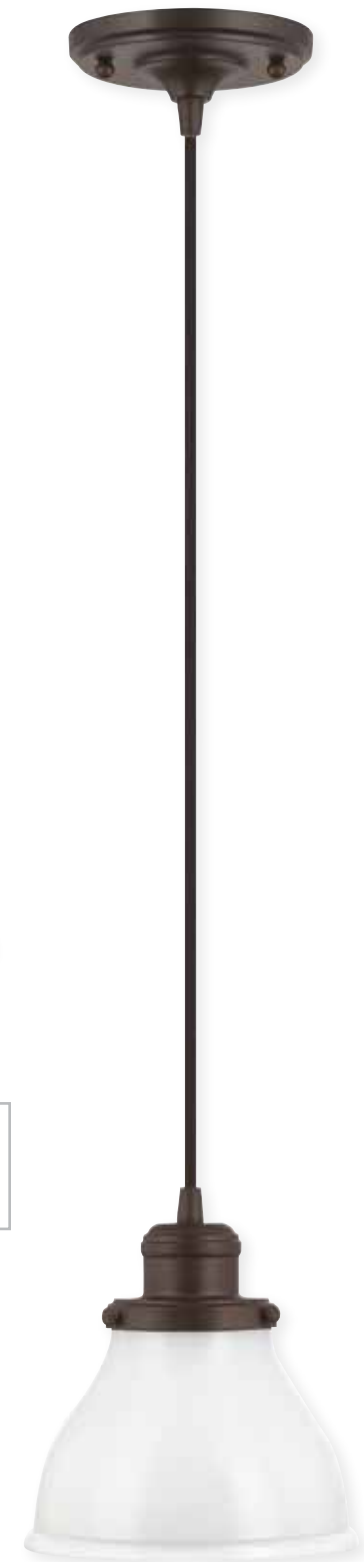

▲ 4551BB-128 Mini Pendant

Burnished Bronze
6.5"W x 6.9"H
Canopy: 5"W x 1.25"E
1 – 100 Watt Medium
Milk Glass
Finishes: BB, BN, PN
Black Cord; 8' Wire