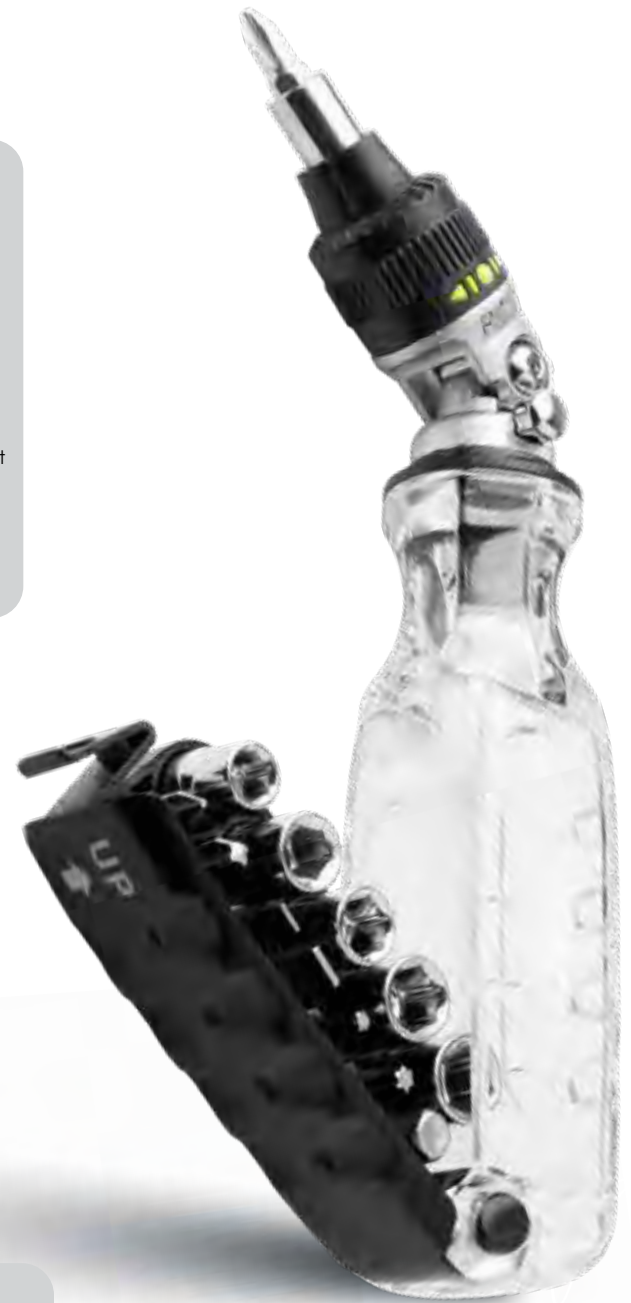

**SPECS**

- 0.75 lbs.
- (L) 8.25" x (W) 1.5"

**SOCKETS**

- SAE: 1/4", 9/32", 5/16", 11/32", 3/8" & Socket adapter

**BITS**

- Phillips: P1-P3
- Slotted: 3/16" & 1/4"
- Torx: T15 & T20

**Display Dimensions**  
(H) 14.75" x (W) 9.125" x (D) 6"