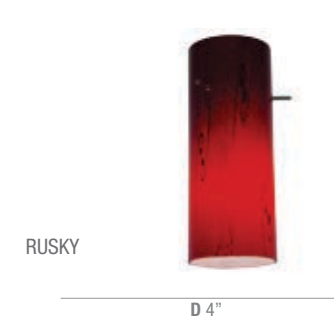

| | |
|------------|--------------|
| Finish | AMS BRS SDS |
| Dimensions | D 4.9" H 12" |

Stone Glass Finish

2 3 1 3 0 Cylinder Midi Pendant Glass Shade

| | |
|------------|-------------------|
| Finish | AMB OPL RED RUSKY |
| Dimensions | D 4" H 10" |