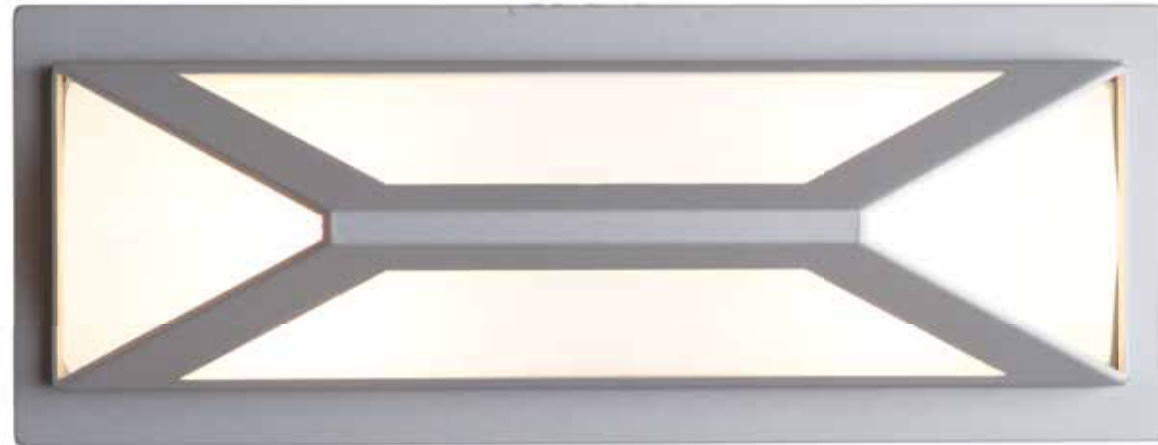

20370MG-SAT/FST