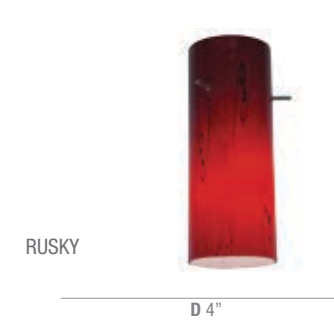

9 7 0 G G Cognac Midi Pendant Glass Shade

| | |
|------------|------------------|
| Finish | AMB WHT |
| Dimensions | D 4.75" H 10.25" |

2 3 1 3 3 Glass in Glass Midi Cylinder Pendant Shade

| | |
|------------|---------------------|
| Finish | CLAM CLCB CLOP CLRD |
| Dimensions | D 4.5" H 10" |