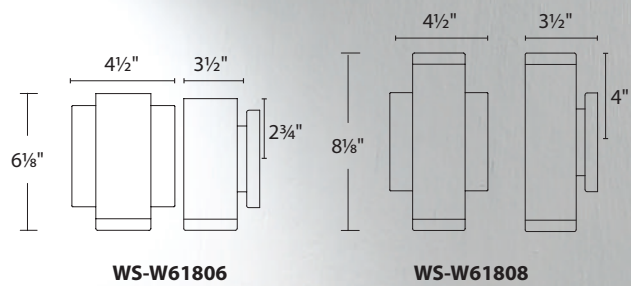

WS-W61806

WS-W61808

	Size	Watt	LED Lumens	Delivered Lumens	Finish
WS-W61806 <i>One Direction</i>	6"	9W	615	540	AL <i>Brushed Aluminum</i>
WS-W61808 <i>Up & Down light</i>	8"	15W	947	773	BK <i>Black</i>
					BZ <i>Bronze</i>