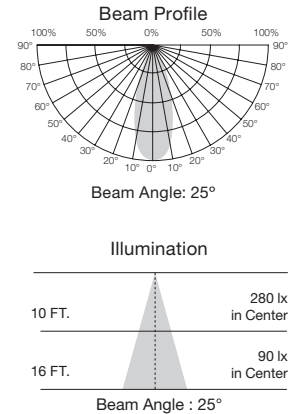

HIGH LUMEN LED PAR LAMPS

Hi-Pro LED PAR30 lamps

High lumen, PAR lamps for industrial and commercial applications

- Replaces Halogen and ceramic metal Halide lamps
- Saves over 80% on energy costs
- Direct wire range voltage 100-277V
- High efficiency—100LPW
- 3000 and 4000K options
- Base up, base down or horizontal operation
- Long life—50,000 hours
- ENERGY STAR certified*
- 5 Year limited warranty

High Lumen PAR30 Industrial/Commercial LED Lamps

Item Number	Lamp Description	W	V	CRI	CCT	Lm	Bm	M.O.L. (Inches)	Life/ Hrs.	UPC	Pack/ Master
S9762*	12W/LED/PAR30/SN/3K/100-277V	12	100-277	83	3000K	1200	25°	3 1/2	50K	045923097621	24/6
S9763*	12W/LED/PAR30/SN/4K/100-277V	12	100-277	83	4000K	1200	25°	3 1/2	50K	045923097638	24/6
S9764*	12W/LED/PAR30/LN/3K/100-277V	12	100-277	83	3000K	1200	25°	4 5/16	50K	045923097645	24/6
S9765*	12W/LED/PAR30/LN/4K/100-277V	12	100-277	83	4000K	1200	25°	4 5/16	50K	045923097652	24/6
Accessories											
80-929	HARD WIRE SURGE PROTECTOR									045923809293	

Hi-Pro LED PAR38 lamps

High lumen, PAR lamps for industrial and commercial applications

- Replaces Halogen and ceramic metal Halide lamps
- Saves over 80% on energy costs
- Direct wire range voltage 100-277V
- High efficiency—over 100LPW
- 3000 and 4000K options
- Base up, base down or horizontal operation
- Long life—50,000 hours
- ENERGY STAR certified*
- 5 Year limited warranty

High Lumen PAR38 Industrial/Commercial LED Lamps

Item Number	Lamp Description	W	V	CRI	CCT	Lm	Bm	M.O.L. (Inches)	Life/ Hrs.	UPC	Pack/ Master
S9760*	18W/LED/PAR38/3000K/100-277V	18	100-277	83	3000K	1950	25°	5 1/16	50K	045923097607	12/6
S9761*	18W/LED/PAR38/4000K/100-277V	18	100-277	83	4000K	2000	25°	5 1/16	50K	045923097614	12/6
Accessories											
80-929	HARD WIRE SURGE PROTECTOR									045923809293