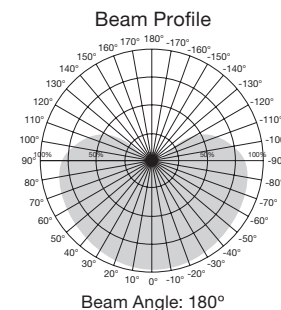

320° Swivel when installed