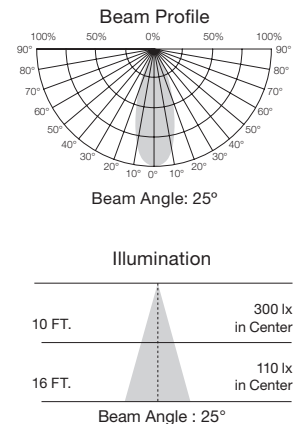

Hi-Pro LED PAR38 lamps

High lumen, PAR lamps for industrial and commercial applications

- Replaces Halogen and ceramic metal Halide lamps
- Saves over 80% on energy costs
- Direct wire range voltage 100-277V
- High efficiency—over 100LPW
- 3000 and 4000K options
- Base up, base down or horizontal operation
- Long life—50,000 hours
- ENERGY STAR certified*
- 5 Year limited warranty