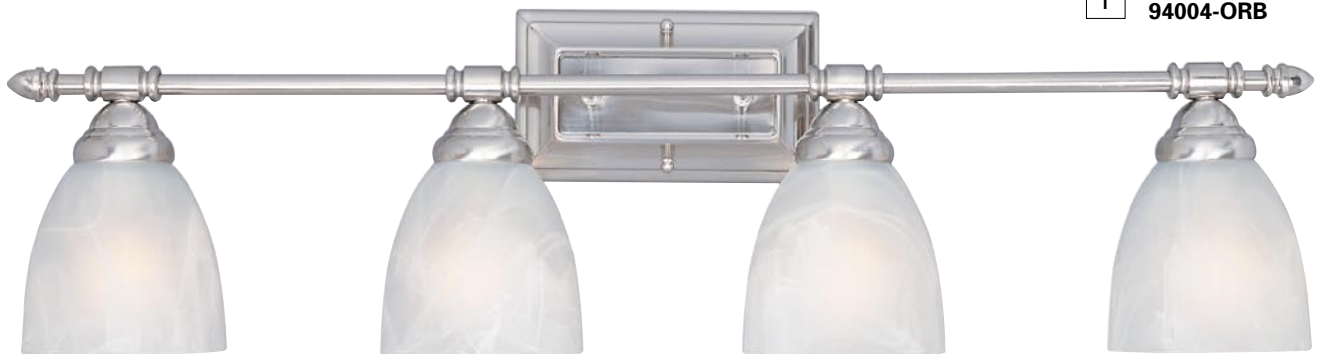

I 94004-SP
94004-ORB

	Item	Description	W	H	Ext	Bulbs	Type	Watts	Features/Notes	Symbol
F	94001-ORB	Wall Sconce	5	9	8.75	1	(M)	100		
G	94002-ORB 94002-SP	2 Light Bath Bar	15.75	8.5	6.5	2	(M)	100		
H	94003-ORB 94003-SP	3 Light Bath Bar	23.75	8.5	6.5	3	(M)	100		
I	94004-ORB 94004-SP	4 Light Bath Bar	33	8.5	6.5	4	(M)	100