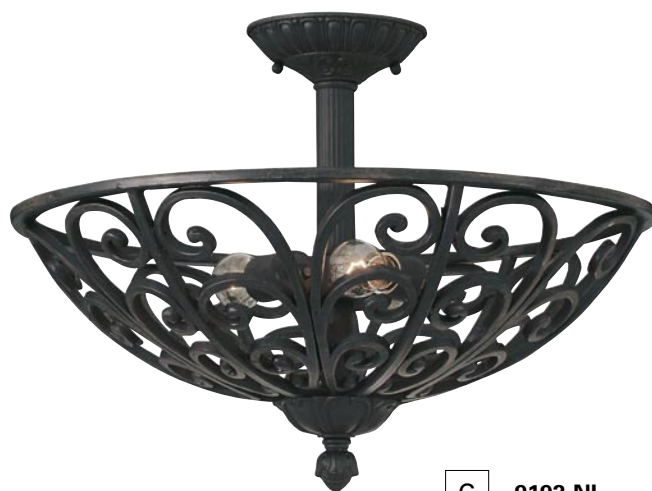

# Alhambra

Natural Iron Finish

**B** 9186-NI

**C** 9192-NI

**D** 9181-NI

Item	Description	W	H	Ext	Bulbs	Type	Watts	Features/Notes	Symbol
B	9186-NI 6 Light Island	31.5	31.25		6	(C)	60		☎
C	9192-NI Semi-Flush	20.75	15		3	(M)	60		
D	9181-NI 2 Light Wall Sconce	12.5	14.75	7	2	(C)	60		💧