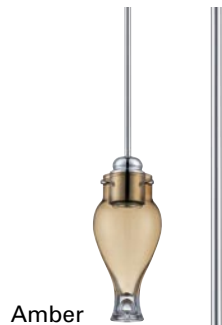

Mini-Pendants

Contemporary

Gem Collection
Finish: Chrome

Amber

A 6313-SA-CH
6313-GA-CH

B 6314-AM-CH
6314-MS-CH

C 6315-AH-CH
6315-AQ-CH

D 6316-EM-CH
6316-AG-CH

	Item	Family	W	H	Ext	Bulbs	Type	Watts	Features/Notes	Symbol	Page
A	6313-SA-CH 6313-GA-CH	Gem	7	48		1	MR16	35	Sapphire Garnet		
B	6314-AM-CH 6314-MS-CH	Gem	5	49		1	MR16	35	Amber Moonstone		
C	6315-AH-CH 6315-AQ-CH	Gem	5	49		1	MR16	35	Amethyst Aquamarine		
D	6316-EM-CH 6316-AG-CH	Gem	7	47		1	MR16	35	Emerald Agate		
E	84030-CH	Mirage	6.5	50.5		1	(M)	100	White Opal Glass		72
F	84430-ART	Bellemeade	7.5	51.75		1	(C)	60			73