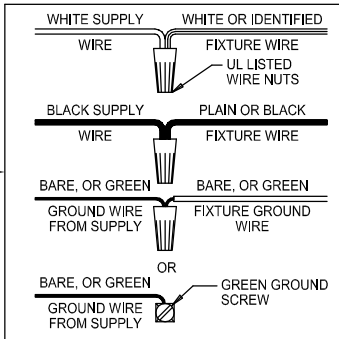

CAUTION - All glass is fragile, use care when handling Glass component(s) and or Lamp(s).

ASSEMBLY STEPS:

PASOS PARA ENSAMBLAR:

MODE D'ASSEMBLAGE:

1. D,E → A
2. B,A → C
3. F → G
4. H,I → E
5. K → J
6. M → L
7. N,O,P,Q,R,S → M
8. T,U → M

B, C, G & K
(NOT FURNISHED)
(NO INCLUIDA)
(NON FOURNIE)

Instrucciones de ensamblaje e instalación

Precaución: Lea cuidadosamente las instrucciones y desconecte la electricidad del cortacircuitos principal antes de iniciar la instalación.