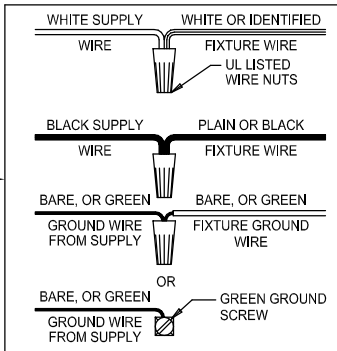

CAUTION - All glass is fragile, use care when handling Glass component(s) and or Lamp(s).

ASSEMBLY STEPS:

PASOS PARA ENSAMBLAR:

MODE D'ASSEMBLAGE:

1. A,B → C
2. E → D 
3. G,F → A
4. H → J
5. I → F

C,D & H
(NOT FURNISHED)
(NO INCLUIDA)
(NON FOURNIE)

Instrucciones de ensamblaje e instalación

Precaución: Lea cuidadosamente las instrucciones y desconecte la electricidad del cortacircuitos principal antes de iniciar la instalación.

ADVERTENCIA - Si usa algún dispositivo especial de control con este aparato de luz, siga las instrucciones cuidadosamente para asegurar la completa conformidad con los requisitos N.E.C. Si existe alguna duda, contacte un electricista calificado.

PRECAUCION - El vidrio es frágil; tenga cuidado al manipular el (los) elemento(s) de vidrio y/o la(s) bombilla(s).

Instructions d'Assemblage et Installation

Mise en garde: Lire les instructions avec soin et couper le courant au disjoncteur central avant de commencer l'installation.