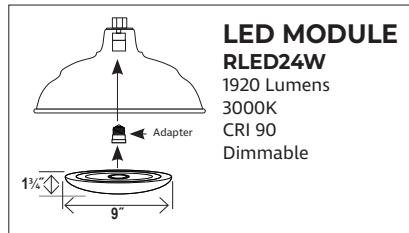

### Dimensions

Width	9 1/4"
Height	17"
Wire	144"