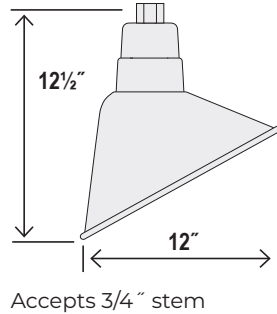

### Dimensions

Width	12"
Height	12½"
Wire	100"