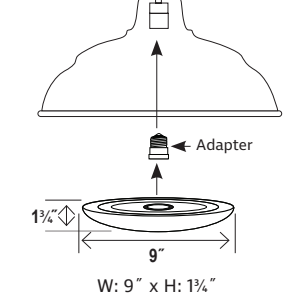

RLED24W

1920 Lumens
3000K
CRI 90
Dimmable