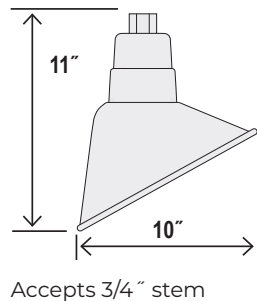

### Dimensions

Width	12"
Height	12½"
Wire	100"

### Certification

UL Listed	Wet Location
-----------	--------------

### Dimensions

Width	10"
Height	11"
Wire	100"

### Dimensions

Width	12"
Height	11½"
Wire	100"