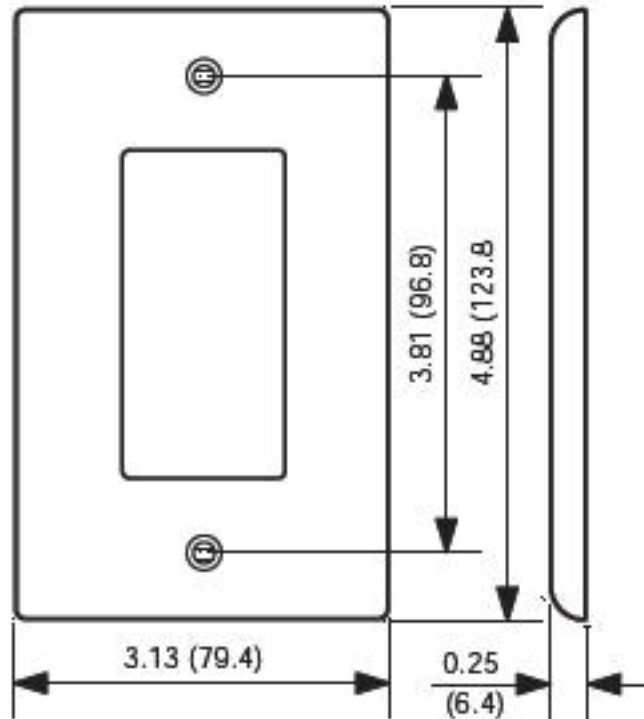

#### Product Features

**Standards and Certifications:** UL/CSA

**Type:** Midway Size

**Warranty:** 10-Year Limited

**Gang:** 2

**Material:** Thermoplastic Nylon

**Color:** Light Almond

**Mount:** Device

**NOTE:** Add 1.81" (46.0mm) for each additional gang.

**SPECIFICATION SUBMITTAL**

<b>JOB NAME:</b> <input type="text"/>	<b>CATALOG NUMBERS:</b> <input type="text"/>	
<b>JOB NUMBER:</b> <input type="text"/>	<input type="text"/>	<input type="text"/>