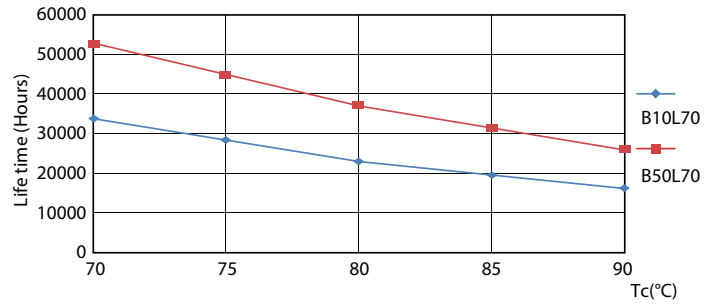

Photometric data

LEDtube PLC 400mm 16-5W 2G11 840 2100lm

LEDtube 11W G5 840 200D DIM IF15

LEDtube 8W G5 830 200D DIM IF10

CorePro LEDtube InstantFit T5

Lifetime

LEDtube 8-14W G5 830-850 200D DIM IF10-21

LEDtube 8-14W G5 830-850 200D DIM IF10-21