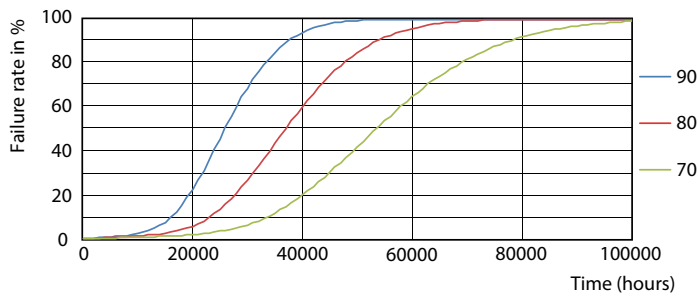

Photometric data

LEDtube PLC 400mm 16-5W 2G11 840 2100lm

LEDtube 11W G5 840 200D DIM IF15

LEDtube 8W G5 830 200D DIM IF10

CorePro LEDtube InstantFit T5

Lifetime

LEDtube 8-14W G5 830-850 200D DIM IF10-21

LEDtube 8-14W G5 830-850 200D DIM IF10-21