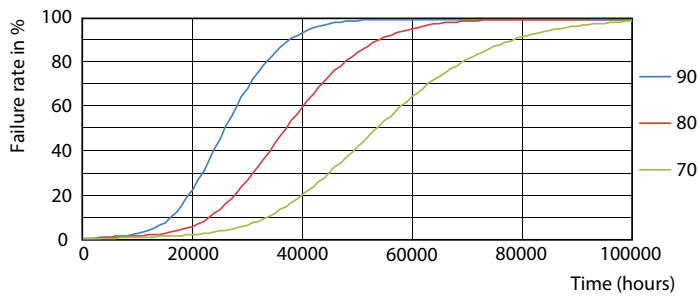

CorePro LEDtube InstantFit T5

Lifetime

LEDtube 8-14W G5 830-850 200D DIM IF10-21