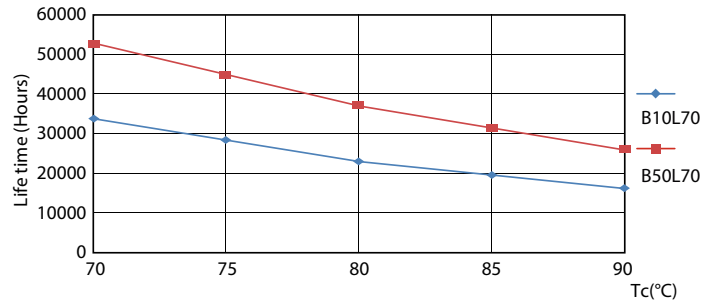

LEDtube 8-14W G5 830-850 200D DIM IF10-21

CorePro LEDtube InstantFit T5

Lifetime