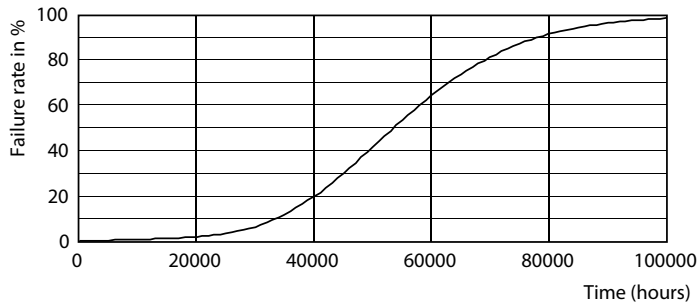

CorePro LEDtube InstantFit T5

Lifetime

LEDtube 8-14W G5 830-850 200D DIM IF10-21