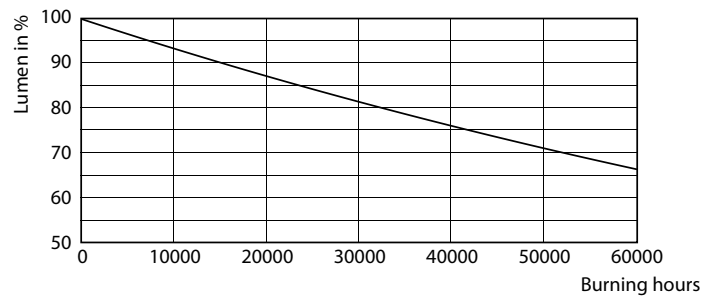

CorePro LEDtube InstantFit T5

Lifetime

LEDtube 8-14W G5 830-850 200D DIM IF10-21