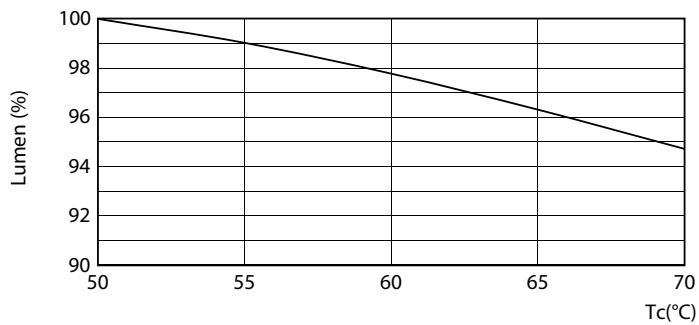

Lifetime

LEDtube 8-14W G5 830-850 200D DIM IF10-21

LEDtube 8-14W G5 830-850 200D DIM IF10-21

LEDtube 8-14W G5 830-850 200D DIM IF10-21

LEDtube 8-14W G5 830-850 200D DIM IF10-21

LEDtube 8-14W G5 830-850 200D DIM IF10-21