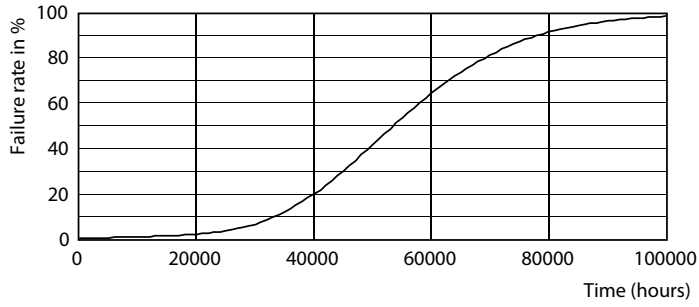

MasterClass LEDtube Mains T8

Lifetime

LEDtube PRO 12W G13 830 24D ND