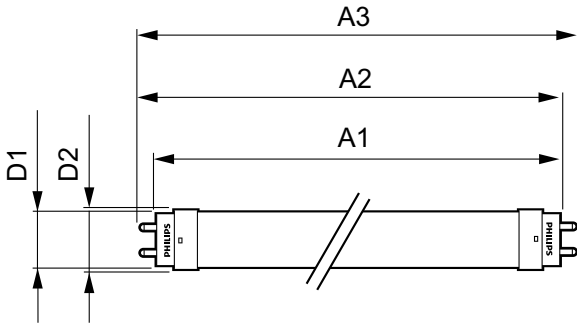

## Dimensional drawing

Performance TypeB 1800lm 12W

Product	D1	D2	A1	A2	A3
12T8/PER/48-840/BB18/G 10/1 FB	25.7 mm	28 mm	1198 mm	1205 mm	1212 mm