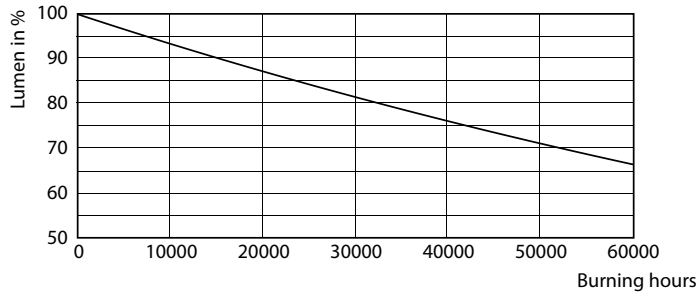

## Lifetime

LEDtube PRO 12W G13 830 24D ND

LEDtube PRO 12W G13 830 24D ND

LEDtube PRO 12W G13 830 24D ND

LEDtube PRO 12W G13 830 24D ND

LEDtube PRO 12W G13 830 24D ND