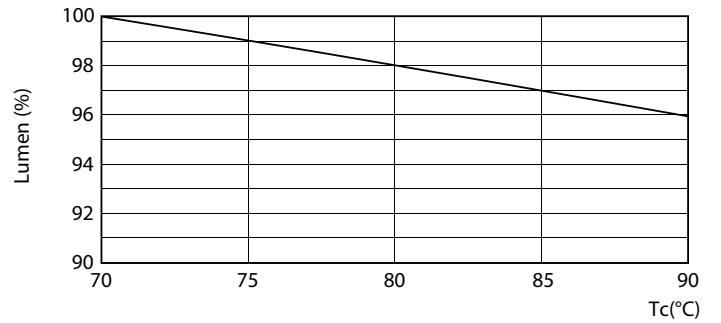

## Lifetime

LEDtube PRO 12W G13 830 24D ND

LEDtube PRO 12W G13 830 24D ND

LEDtube PRO 12W G13 830 24D ND

LEDtube PRO 12W G13 830 24D ND

LEDtube PRO 12W G13 830 24D ND