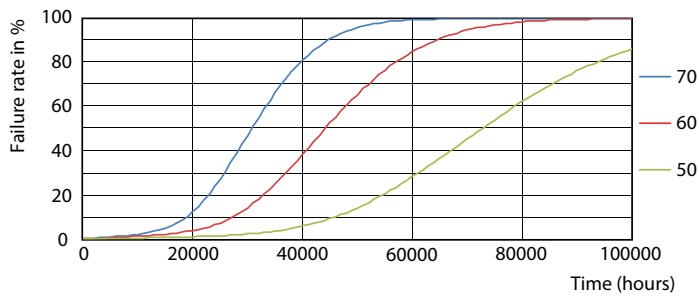

LEDtube 15,5W G13 T8 850

LEDtube 15,5W G13 T8

T8

Lifetime

LEDtube 15,5W G13 T8 LumenVsTc

LEDtube 15,5W G13 T8

LEDtube 15,5W G13 T8 FailureRate

LEDtube 15,5W G13 T8