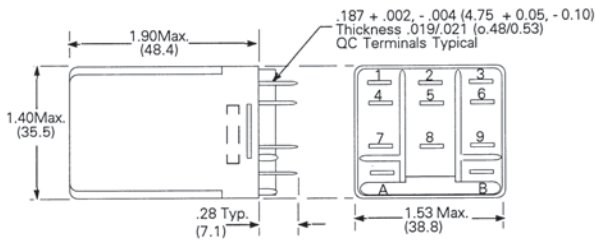

3TX7127 3PDT