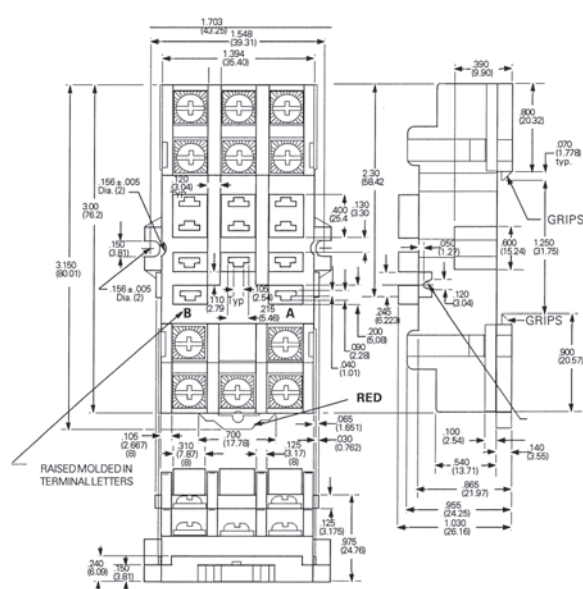

3TX7130 DPDT with magnetic
blowout

3TX7131 (DPST-NO)

3TX7131 (DPDT)

Dimension drawings

3TX7136

3TX7136 (DPDT Alternating)

3TX7137 (DPDT)

3TX7144-1E2

3TX7144-1E3

3TX7144-1E4

Function Relays, Interfaces and Converters

Coupling Relays and Interfaces

SIRIUS
RELAYS

• Revised •
03/21/2011

3TX71 plug-in relays

Dimension drawings