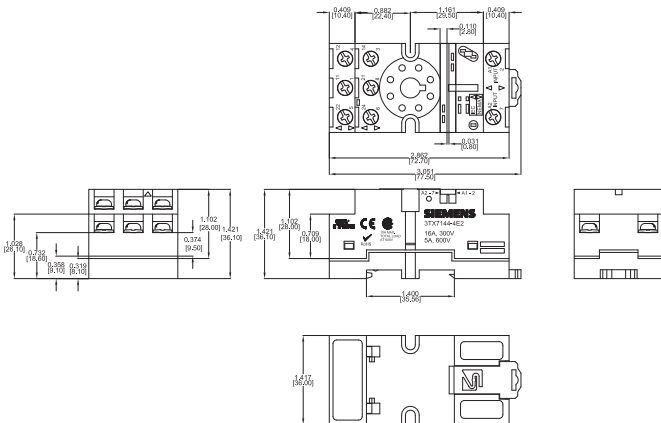

3TX7144-1E3

3TX7144-1E4

Function Relays, Interfaces and Converters

Coupling Relays and Interfaces

SIRIUS
RELAYS

• Revised •
03/21/2011

3TX71 plug-in relays

Dimension drawings

3TX7144-1E5

3TX7144-1E6

3TX7144-1E7

3TX7144-4E1

3TX7144-4E2

3TX7144-4E3

Dimension drawings

3TX7144-4E4