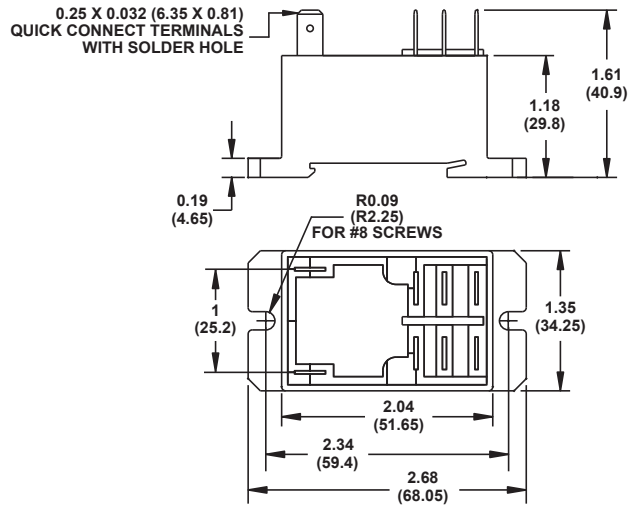

3TX7131 (DPDT)