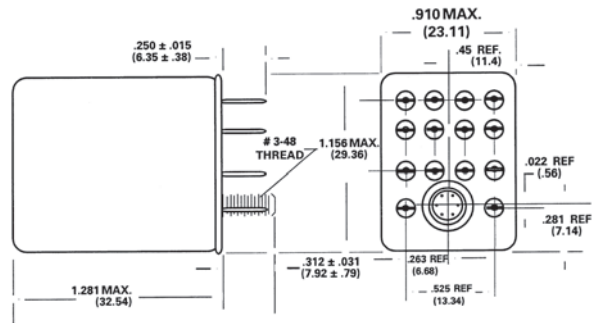

3TX7127 4PDT