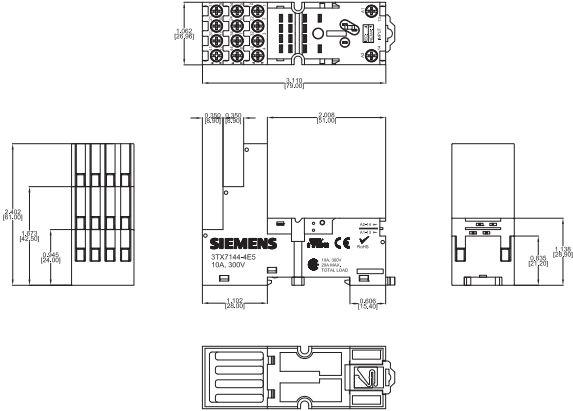

3TX7144-4E5