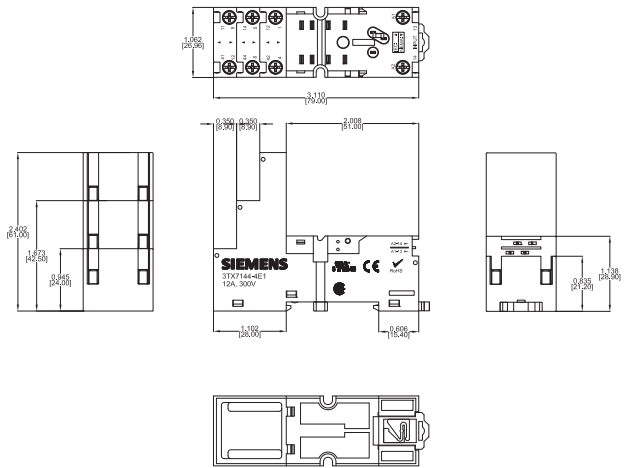

3TX7144-1E3

3TX7144-1E4

Function Relays, Interfaces and Converters

Coupling Relays and Interfaces

SIRIUS
RELAYS

• Revised •
03/21/2011

3TX71 plug-in relays

Dimension drawings

3TX7144-1E5

3TX7144-1E6

3TX7144-1E7

3TX7144-4E1

3TX7144-4E2

3TX7144-4E3

Dimension drawings

3TX7144-4E4