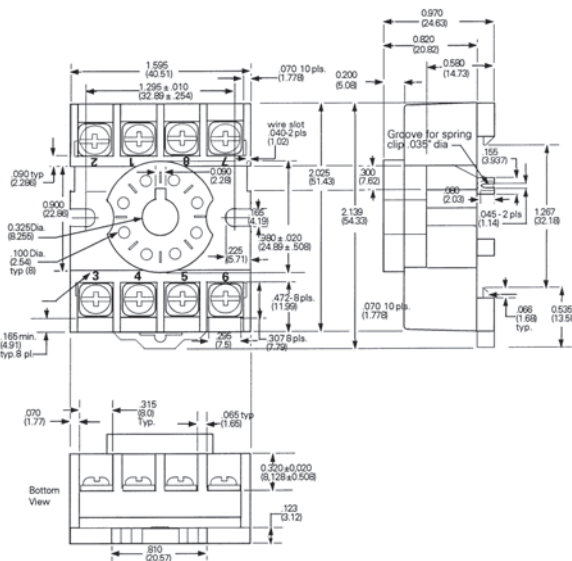

Coupling Relays and Interfaces

**SIRIUS
RELAYS**

• Revised •
03/21/2011

3TX71 plug-in relays

Dimension drawings

3TX7130 SPDT

3TX7130 DPST NO

3TX7130 DPDT

3TX7130 DPDT with magnetic
blowout

3TX7131 (DPST-NO)

3TX7131 (DPDT)

Dimension drawings

3TX7136

3TX7136 (DPDT Alternating)

3TX7137 (DPDT)

3TX7144-1E2

3TX7144-1E3

3TX7144-1E4

Function Relays, Interfaces and Converters

Coupling Relays and Interfaces

SIRIUS
RELAYS

• Revised •
03/21/2011

3TX71 plug-in relays

Dimension drawings