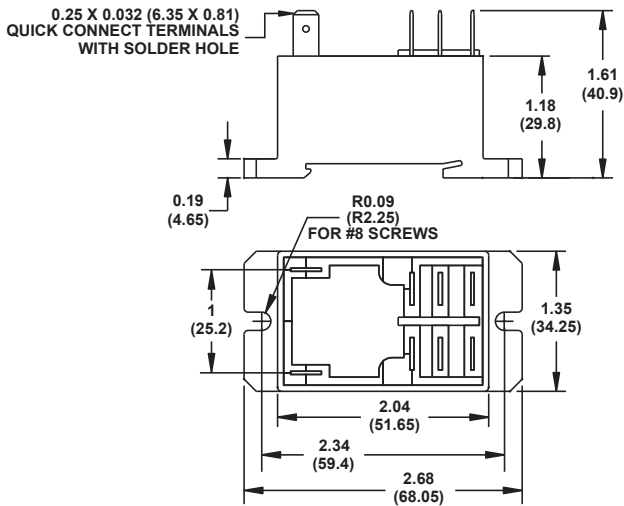

3TX7131 (DPST-NO)