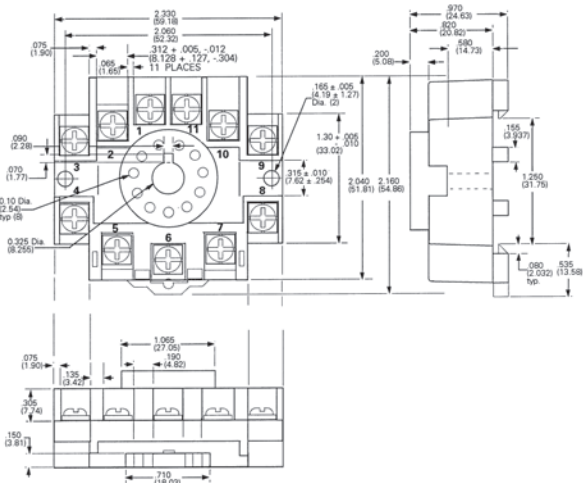

Coupling Relays and Interfaces

**SIRIUS
RELAYS**

• Revised •
03/21/2011

3TX71 plug-in relays

Dimension drawings

3TX7130 SPDT

3TX7130 DPST NO

3TX7130 DPDT

3TX7130 DPDT with magnetic
blowout

3TX7131 (DPST-NO)

3TX7131 (DPDT)

Dimension drawings

3TX7136

3TX7136 (DPDT Alternating)

3TX7137 (DPDT)

3TX7144-1E2

3TX7144-1E3

3TX7144-1E4

Function Relays, Interfaces and Converters

Coupling Relays and Interfaces

SIRIUS
RELAYS

• Revised •
03/21/2011

3TX71 plug-in relays

Dimension drawings