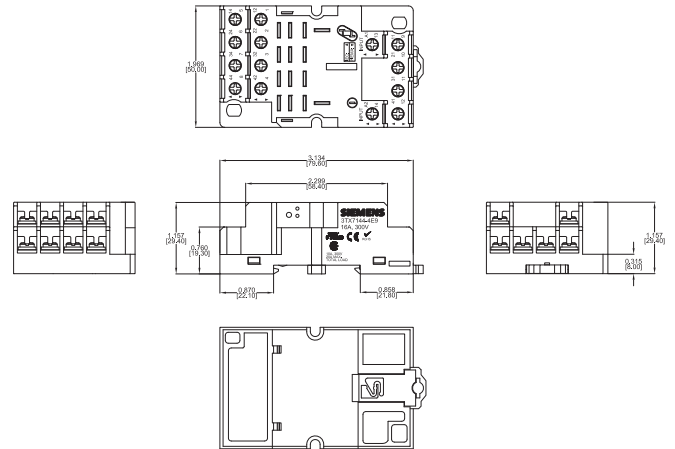

3TX7144-4E9