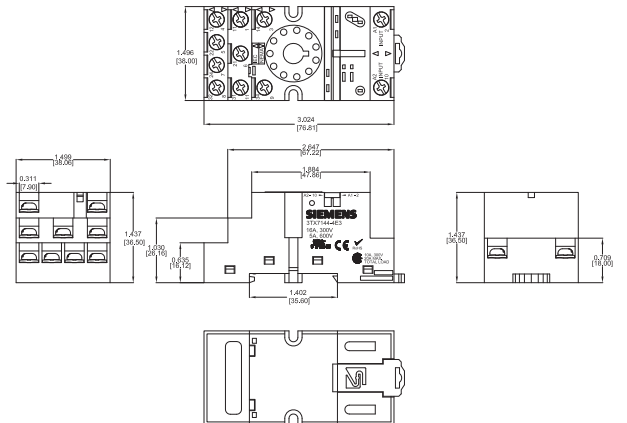

3TX7144-1E3

3TX7144-1E4

Function Relays, Interfaces and Converters

Coupling Relays and Interfaces

SIRIUS
RELAYS

• Revised •
03/21/2011

3TX71 plug-in relays

Dimension drawings

3TX7144-1E5

3TX7144-1E6

3TX7144-1E7

3TX7144-4E1

3TX7144-4E2

3TX7144-4E3

Dimension drawings

3TX7144-4E4