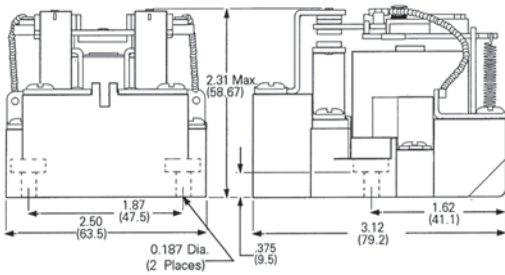

Coupling Relays and Interfaces

**SIRIUS
RELAYS**

• Revised •
03/21/2011

3TX71 plug-in relays

Dimension drawings

3TX7130 SPDT

3TX7130 DPST NO

3TX7130 DPDT